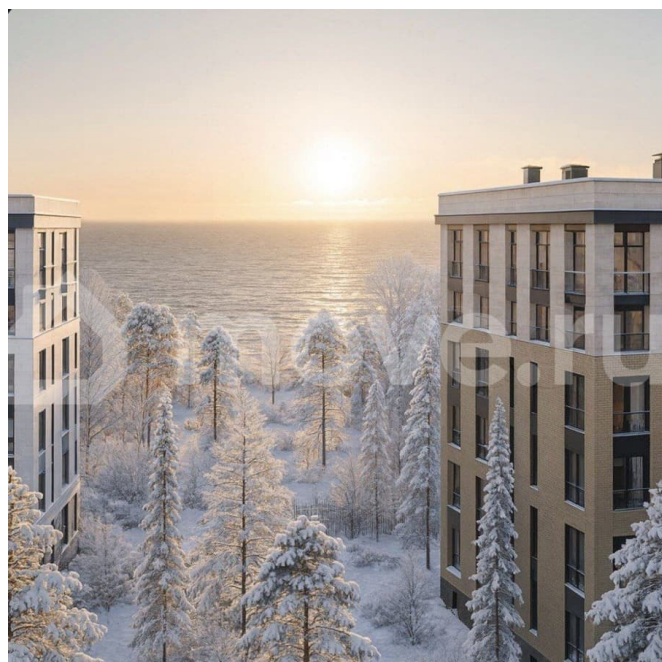

да

Описание

НАЛИЧИЕ КВАРТИР С ПРЯМЫМ ВИДОМ НА МОРЕ ОГРАНИЧЕНО!!! РАССРОЧКА 0%!!! СЕМЕЙНАЯ ИПОТЕКА СТАВКА 2,2%!!! ИТ ИПОТЕКА СТАВКА 4.6%!!! СКИДКИ ДО 750000 РУБЛЕЙ!!! ПЕРВЫЙ ВЗНОС 20.1% !!! ВРЕМЯ

РАБОТАТЬ НА МЕЧТУ, А НЕ НА ПРОЦЕНТЫ!
УЗНАЙТЕ КАК ЭТО РАБОТАЕТ И ЗАБРОНИРУЙТЕ
СВОЙ ВАРИАНТ! ПЛЯЖ В 5 МИН.!!! ВАША
КВАРТИРА В 200 М., ОТ МОРЯ, В ОКРУЖЕНИИ
ЛЕСОПАРКА И ТИШИНЫ!!! МАСШТАБНЫЙ,
ЭКСКЛЮЗИВНЫЙ ПРОЕКТ ИЗВЕСТНОГО
АРХИТЕКТОРА ИЛЬИ СОЛОВЬЁВА. СРОК СДАЧИ
4 КВАРТАЛ 2026 ГОДА. ГОТОВНОСТЬ ДОМОВ
60-80%!!! НЕ ЖДИТЕ ПОКА ДОМА ДОСТРОЯТ!,
ПОКУПАЙТЕ ПОКА ОНИ РАСТУТ ВМЕСТЕ С
ВАШЕЙ БУДУЩЕЙ ПРИБЫЛЬЮ!!! ВОЗМОЖЕН
БРОКЕР ТУР НА ОБЪЕКТ ОТ ЦЕНТРА
КАЛИНИНГРАДА!!! ЗВОНИТЕ...

ЗАПИСЫВАЙТЕСЬ!!! ПОЛНОЕ ЮРИДИЧЕСКОЕ
СОПРОВОЖДЕНИЕ(ВСЕ КОНСУЛЬТАЦИИ ПО
СДЕЛКЕ) ПОКУПАТЕЛЮ В ПОДАРОК!!!

Предлагается к продаже 1-комнатная
квартира № 131, дом 1, секция 5, этаж 3, в
жилом комплексе комфорт-класса « МО'ре»
,СПУСК К МОРЮ, К ОКОНЧАНИЮ
СВЕТЛОГОРСКОГО ПРОМЕНАДА, продажа от
застройщика без дополнительных комиссий и
процентов. Не упустите возможность стать
владельцем уникальной квартиры мечты на
берегу БАЛТИЙСКОГО МОРЯ! Такие
предложения редкость в Калининградской
области! КВАРТИРА ПОДХОДИТ ПОД ВСЕ
ВИДЫ ВЗАИМОРАСЧЁТОВ! ЕЩЁ ЕСТЬ
ВОЗМОЖНОСТЬ ВЫБРАТЬ ИДЕАЛЬНУЮ
ПЛАНИРОВКУ! УЖЕ СЕЙЧАС БРОНИРУЙТЕ
WOW-ВИД НА МОРЕ!!! ЖК « МО'ре»- отличный
проект, для того, чтобы на выгодных
условиях приобрести квартиру мечты с видом
на прекрасную Балтику! Максимально
большое количество роскошных квартир
имеет вид на море. 2 дома и 353 квартиры
только на первом этапе строительства,
обещает быть ЛУЧШИМ ПРЕДЛОЖЕНИЕМ НА
РЫНКЕ ПРИМОРСКОЙ НЕДВИЖИМОСТИ С
ШИКАРНЫМИ ВИДАМИ НА МОРЕ !!!
Преимущества комплекса. ? В проекте

Илья
Соловьев

Комплекс отличается современной архитектурой, лучшими песчаными пляжами, благоустроенной территорией, лифтами, парковкой и детскими и спортивными площадками. Вся необходимая инфраструктура находится в шаговой доступности, что делает этот район привлекательным для жизни и отдыха.