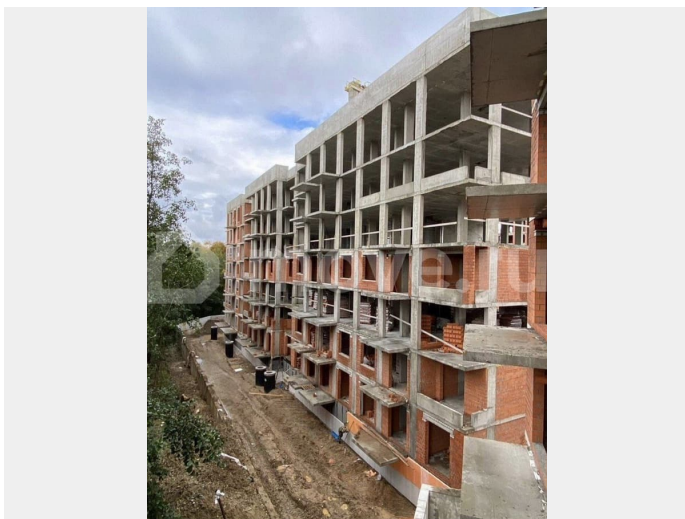

Комплекс отличается современной архитектурой, лучшими песчаными пляжами, благоустроенной территорией, лифтами, парковкой и детскими и спортивными площадками. Вся необходимая инфраструктура находится в шаговой доступности, что делает этот район привлекательным для жизни и отдыха.