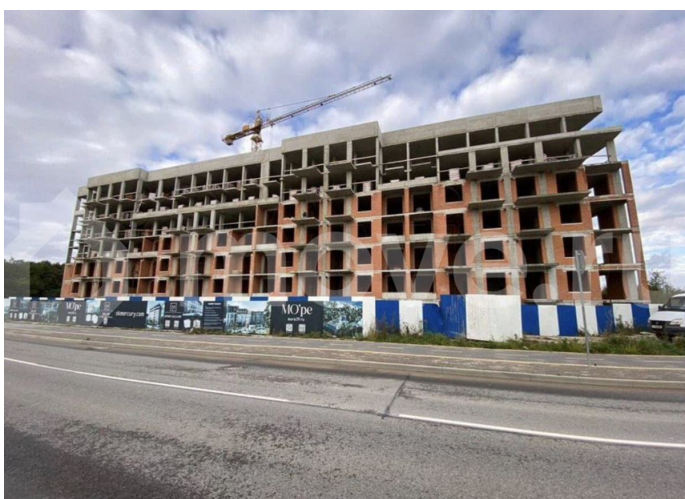

да

Описание

НАЛИЧИЕ КВАРТИР С ПРЯМЫМ ВИДОМ НА МОРЕ ОГРАНИЧЕНО!!! РАССРОЧКА 0%!!! СЕМЕЙНАЯ ИПОТЕКА СТАВКА 2,2%!!! ИТ ИПОТЕКА СТАВКА 4.6%!!! СКИДКИ ДО 750000 РУБЛЕЙ!!! ПЕРВЫЙ ВЗНОС 20.1% !!! ВРЕМЯ

РАБОТАТЬ НА МЕЧТУ, А НЕ НА ПРОЦЕНТЫ!
УЗНАЙТЕ КАК ЭТО РАБОТАЕТ И ЗАБРОНИРУЙТЕ
СВОЙ ВАРИАНТ! ПЛЯЖ В 5 МИН.!!! ВАША
КВАРТИРА В 200 М., ОТ МОРЯ, В ОКРУЖЕНИИ
ЛЕСОПАРКА И ТИШИНЫ!!! МАСШТАБНЫЙ,
ЭКСКЛЮЗИВНЫЙ ПРОЕКТ ИЗВЕСТНОГО
АРХИТЕКТОРА ИЛЬИ СОЛОВЬЁВА. СРОК СДАЧИ
4 КВАРТАЛ 2026 ГОДА. ГОТОВНОСТЬ ДОМОВ
60-80%!!! НЕ ЖДИТЕ ПОКА ДОМА ДОСТРОЯТ!,
ПОКУПАЙТЕ ПОКА ОНИ РАСТУТ ВМЕСТЕ С
ВАШЕЙ БУДУЩЕЙ ПРИБЫЛЬЮ!!! ВОЗМОЖЕН
БРОКЕР ТУР НА ОБЪЕКТ ОТ ЦЕНТРА
КАЛИНИНГРАДА!!! ЗВОНИТЕ...

ЗАПИСЫВАЙТЕСЬ!!! ПОЛНОЕ ЮРИДИЧЕСКОЕ
СОПРОВОЖДЕНИЕ(ВСЕ КОНСУЛЬТАЦИИ ПО
СДЕЛКЕ) ПОКУПАТЕЛЮ В ПОДАРОК!!!

Предлагается к продаже 1-комнатная
квартира № 131, дом 1, секция 5, этаж 3, в
жилом комплексе комфорт-класса « МО'ре»
,СПУСК К МОРЮ, К ОКОНЧАНИЮ
СВЕТЛОГОРСКОГО ПРОМЕНАДА, продажа от
застройщика без дополнительных комиссий и
процентов. Не упустите возможность стать
владельцем уникальной квартиры мечты на
берегу БАЛТИЙСКОГО МОРЯ! Такие
предложения редкость в Калининградской
области! КВАРТИРА ПОДХОДИТ ПОД ВСЕ
ВИДЫ ВЗАИМОРАСЧЁТОВ! ЕЩЁ ЕСТЬ
ВОЗМОЖНОСТЬ ВЫБРАТЬ ИДЕАЛЬНУЮ
ПЛАНИРОВКУ! УЖЕ СЕЙЧАС БРОНИРУЙТЕ
WOW-ВИД НА МОРЕ!!! ЖК « МО'ре»- отличный
проект, для того, чтобы на выгодных
условиях приобрести квартиру мечты с видом
на прекрасную Балтику! Максимально
большое количество роскошных квартир
имеет вид на море. 2 дома и 353 квартиры
только на первом этапе строительства,
обещает быть ЛУЧШИМ ПРЕДЛОЖЕНИЕМ НА
РЫНКЕ ПРИМОРСКОЙ НЕДВИЖИМОСТИ С
ШИКАРНЫМИ ВИДАМИ НА МОРЕ !!!
Преимущества комплекса. ? В проекте

Илья
Соловьев

Комплекс отличается современной архитектурой, лучшими песчаными пляжами, благоустроенной территорией, лифтами, парковкой и детскими и спортивными площадками. Вся необходимая инфраструктура находится в шаговой доступности, что делает этот район привлекательным для жизни и отдыха.