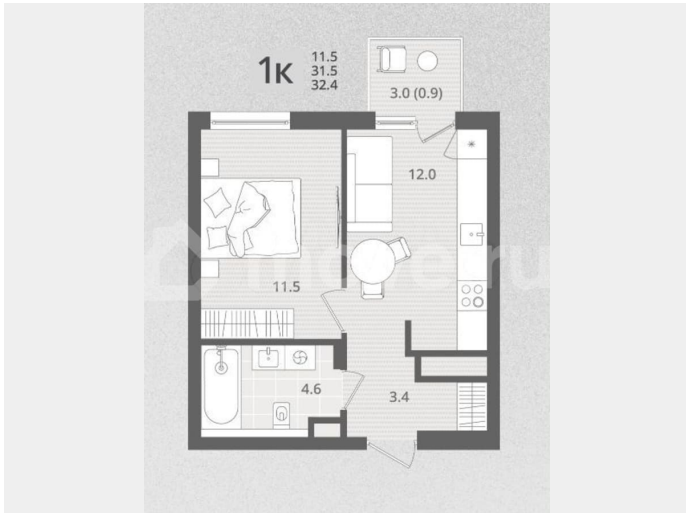

для заметок

Квартира

Количество комнат

1

Общая площадь

32.4 м²

Этаж

3/8

да

Описание

Квартира в одном из самых атмосферных жилых комплексов на побережье
Расположение на границе Светлогорска и Пионерского, всего 200 метров до Балтийского моря. Это не просто квартира, а

образ жизни, когда день начинается со звука прибора. Квартира №131 (1-комнатная): — Современная планировка без лишних метров и коридоров. — Возможность выбора вида: на море или на умиротворяющий лес. — Продуманное пространство для комфортной жизни. О жилом комплексе: — Квартал из 14 современных домов (классы Комфорт и Бизнес). — Собственный 6-километровый прогулочный маршрут вокруг живописного озера. — Идеально для утренних пробежек, вечерних прогулок с детьми или релакса на закате. — Прекрасный вариант как для постоянного проживания на природе, так и для выгодных инвестиций. Условия покупки: ???Семейная — от 2,2% ???Базовая для всех — от 5,4% (Ставки действуют до ввода дома.) — Семейная ипотека (для семей с детьми до 6 лет) — Для семей с двумя детьми — ? Для семей с ребенком-инвалидом — IT-ипотека — Рассрочка — Материнский капитал Не упустите шанс стать обладателем квартиры с видом на море. Звоните и записывайтесь на индивидуальный просмотр, чтобы лично оценить территорию и выбрать свое идеальное пространство у воды.