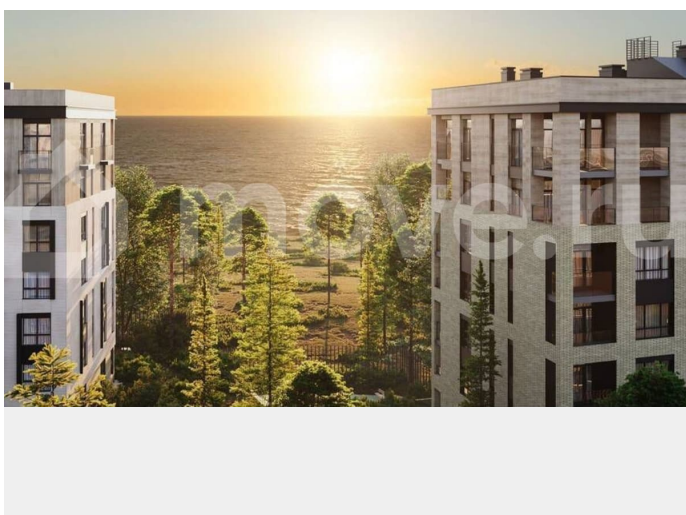

атмосферу домашнего тепла и уюта. Выбирая жизнь в комплексе «МО'ре», вы получаете не просто недвижимость, а целый мир гармонии, красоты и удовольствия от каждого проведенного здесь дня! Хотите жить ближе к природе и иметь всё необходимое буквально под боком? Тогда сделайте первый шаг навстречу своей мечте — выберите новый жилой комплекс «МО'ре» в поселке Рыбное.