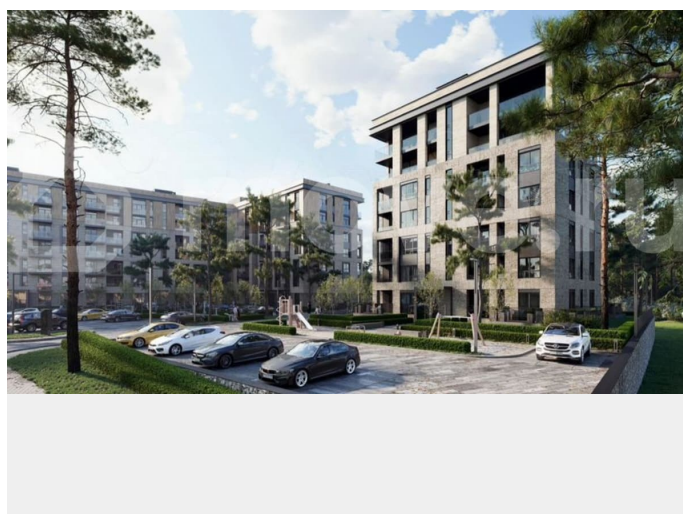

атмосферу домашнего тепла и уюта. Выбирая жизнь в комплексе «МО'ре», вы получаете не просто недвижимость, а целый мир гармонии, красоты и удовольствия от каждого проведенного здесь дня! Хотите жить ближе к природе и иметь всё необходимое буквально под боком? Тогда сделайте первый шаг навстречу своей мечте — выберите новый жилой комплекс «МО'ре» в поселке Рыбное.