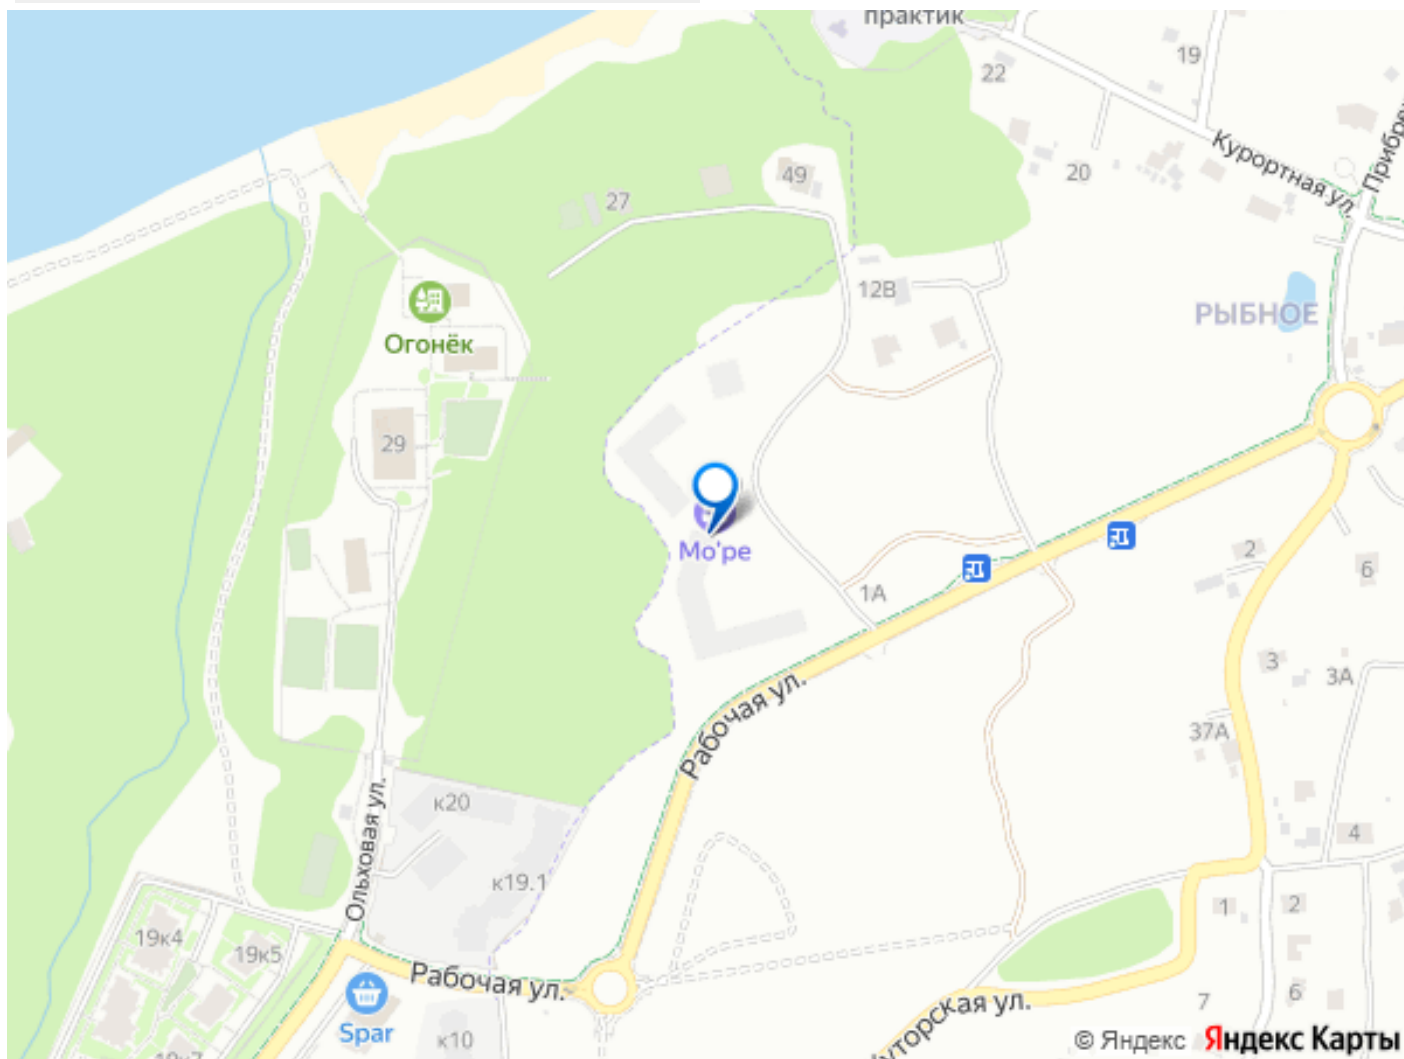

Move.ru - вся недвижимость России