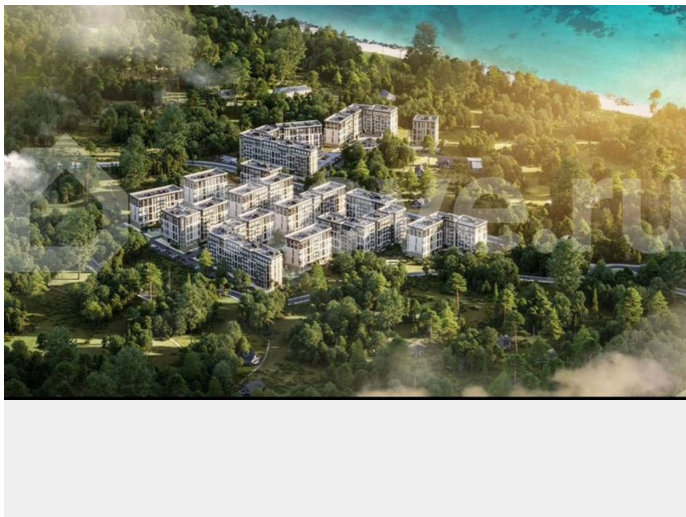

Move.ru - вся недвижимость России