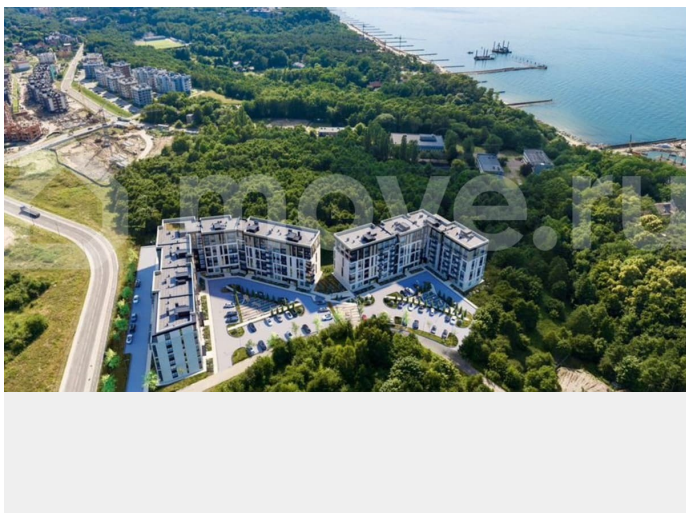

атмосферу домашнего тепла и уюта. Выбирая жизнь в комплексе «МО'ре», вы получаете не просто недвижимость, а целый мир гармонии, красоты и удовольствия от каждого проведенного здесь дня! Хотите жить ближе к природе и иметь всё необходимое буквально под боком? Тогда сделайте первый шаг навстречу своей мечте — выберите новый жилой комплекс «МО'ре» в поселке Рыбное.