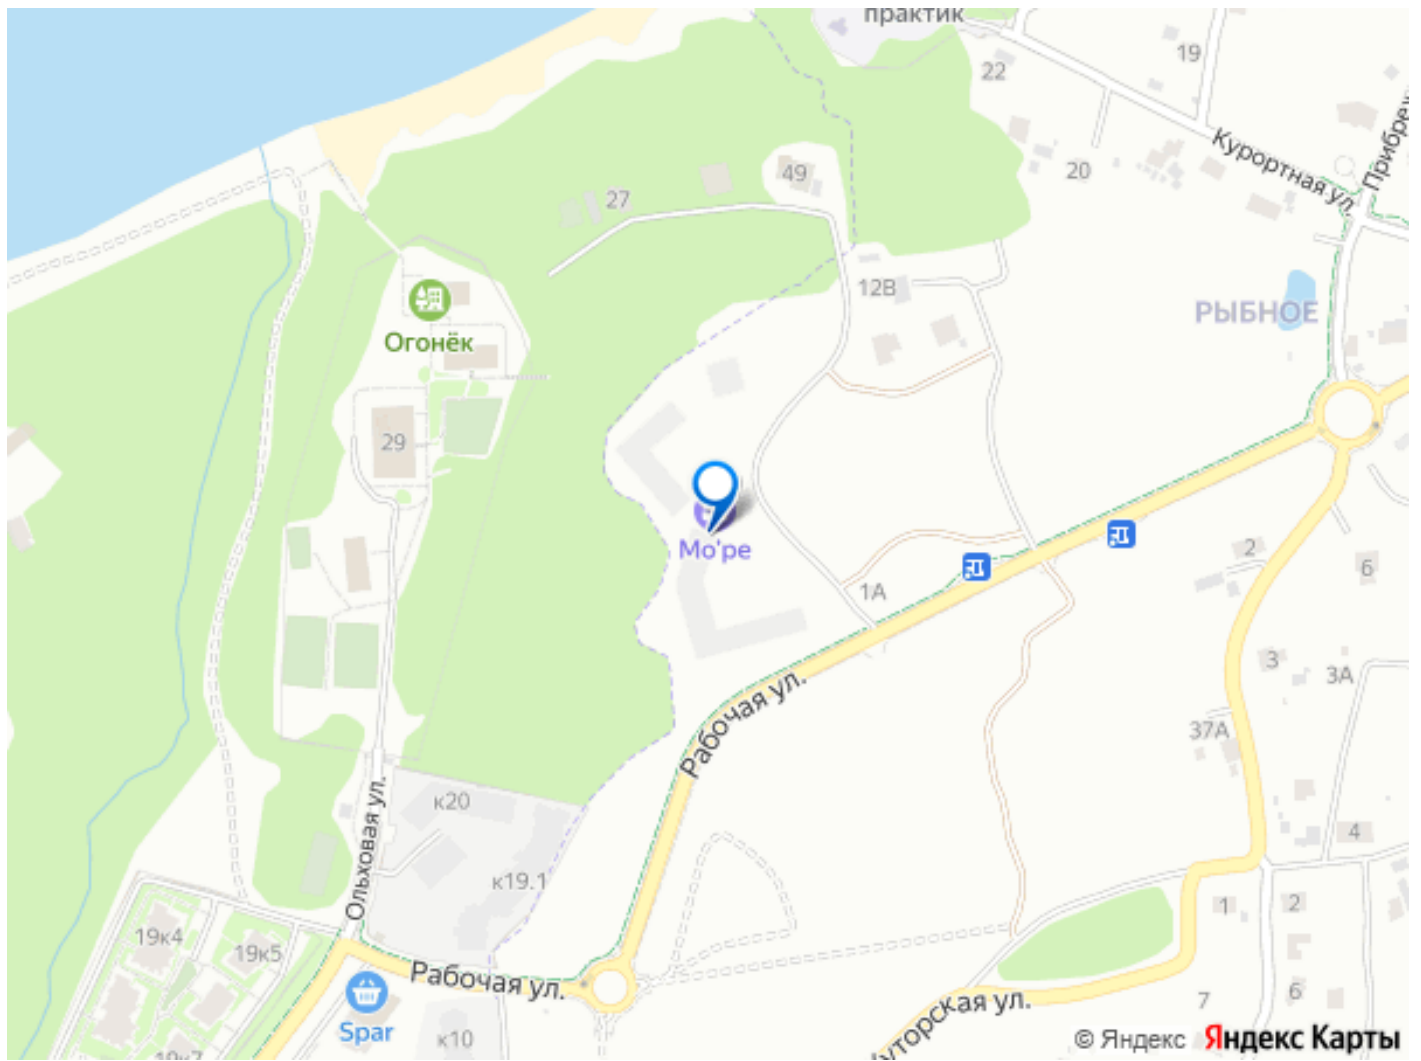

Квартира: 1 к 32,40 кв.м., 3 этаж в комплексе МО'ре, 1 очередь, корп.1.1, сдача: 4кв. , этажей: 7, адрес Пионерский г., Рабочая ул., , Застройщик: СК Меркурий. Номер объекта СВ89552

Move.ru - вся недвижимость России