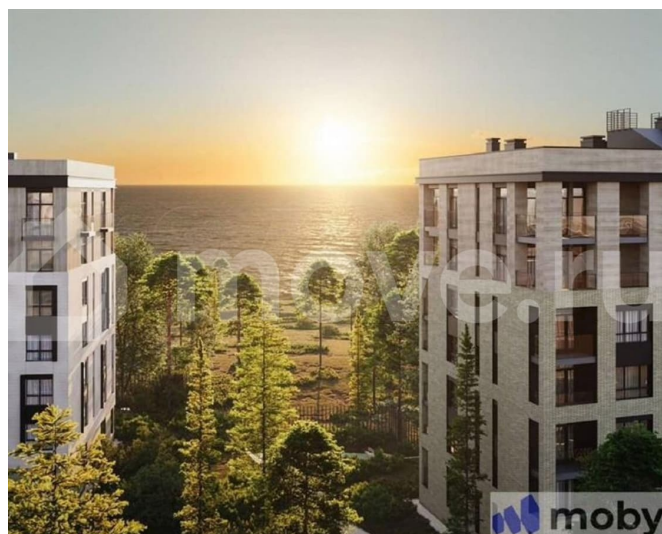

Квартира: 1 к 32,40 кв.м., 3 этаж в комплексе МО'ре, 1 очередь, корп.1.1, сдача: 4кв. , этажей: 7, адрес Пионерский г., Рабочая ул., , Застройщик: СК Меркурий. Номер объекта СВ89552

Move.ru - вся недвижимость России