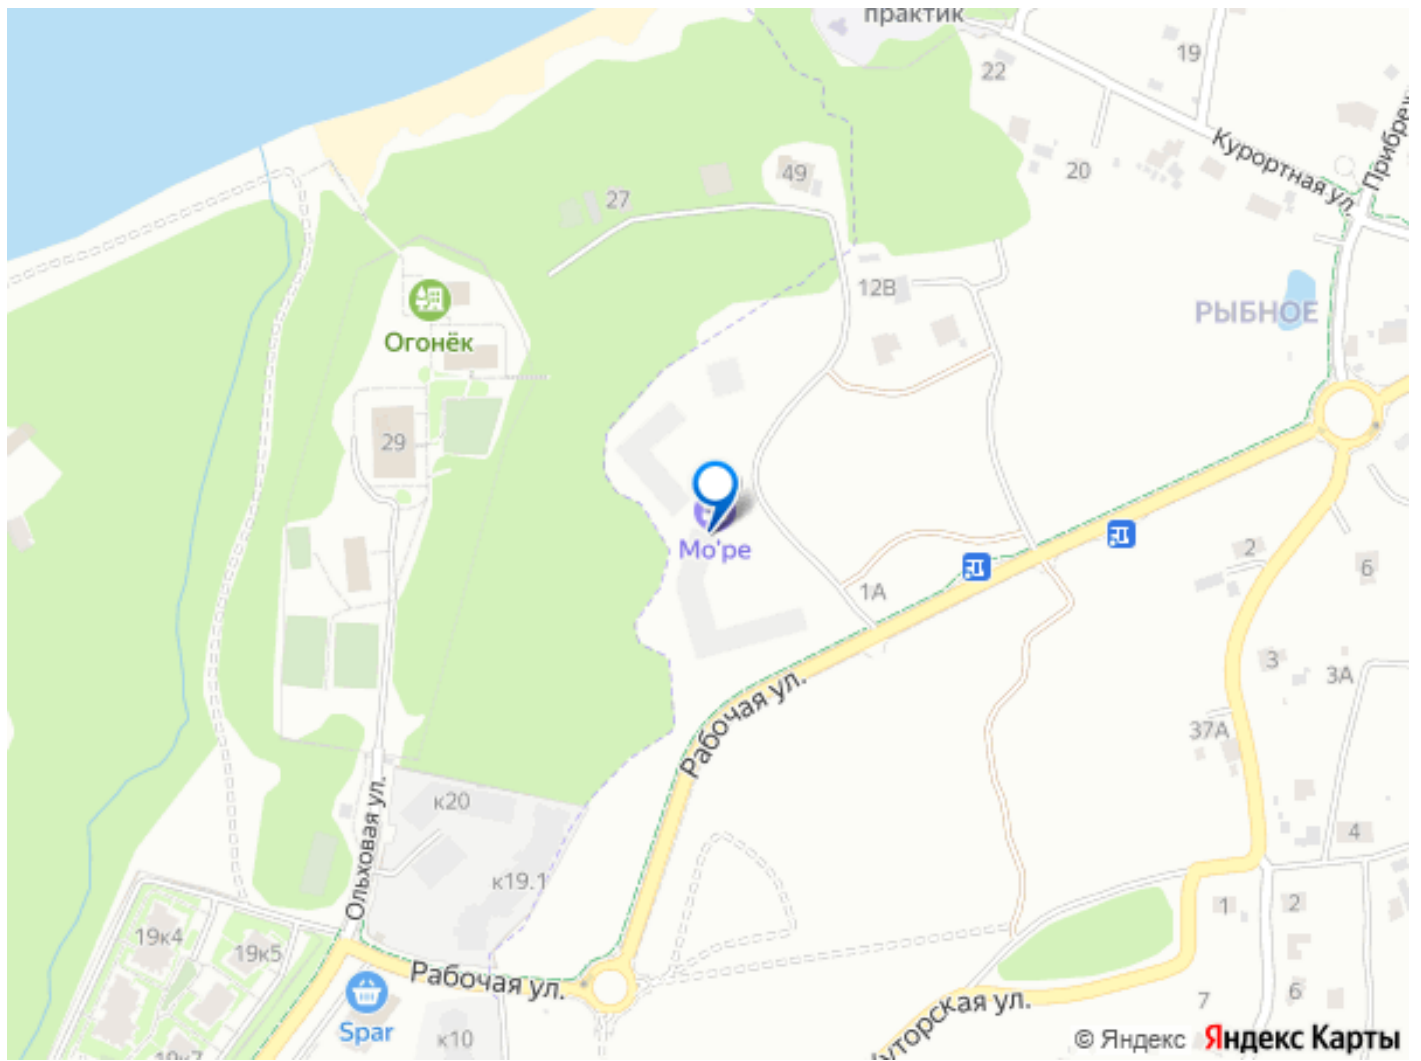

Move.ru - вся недвижимость России