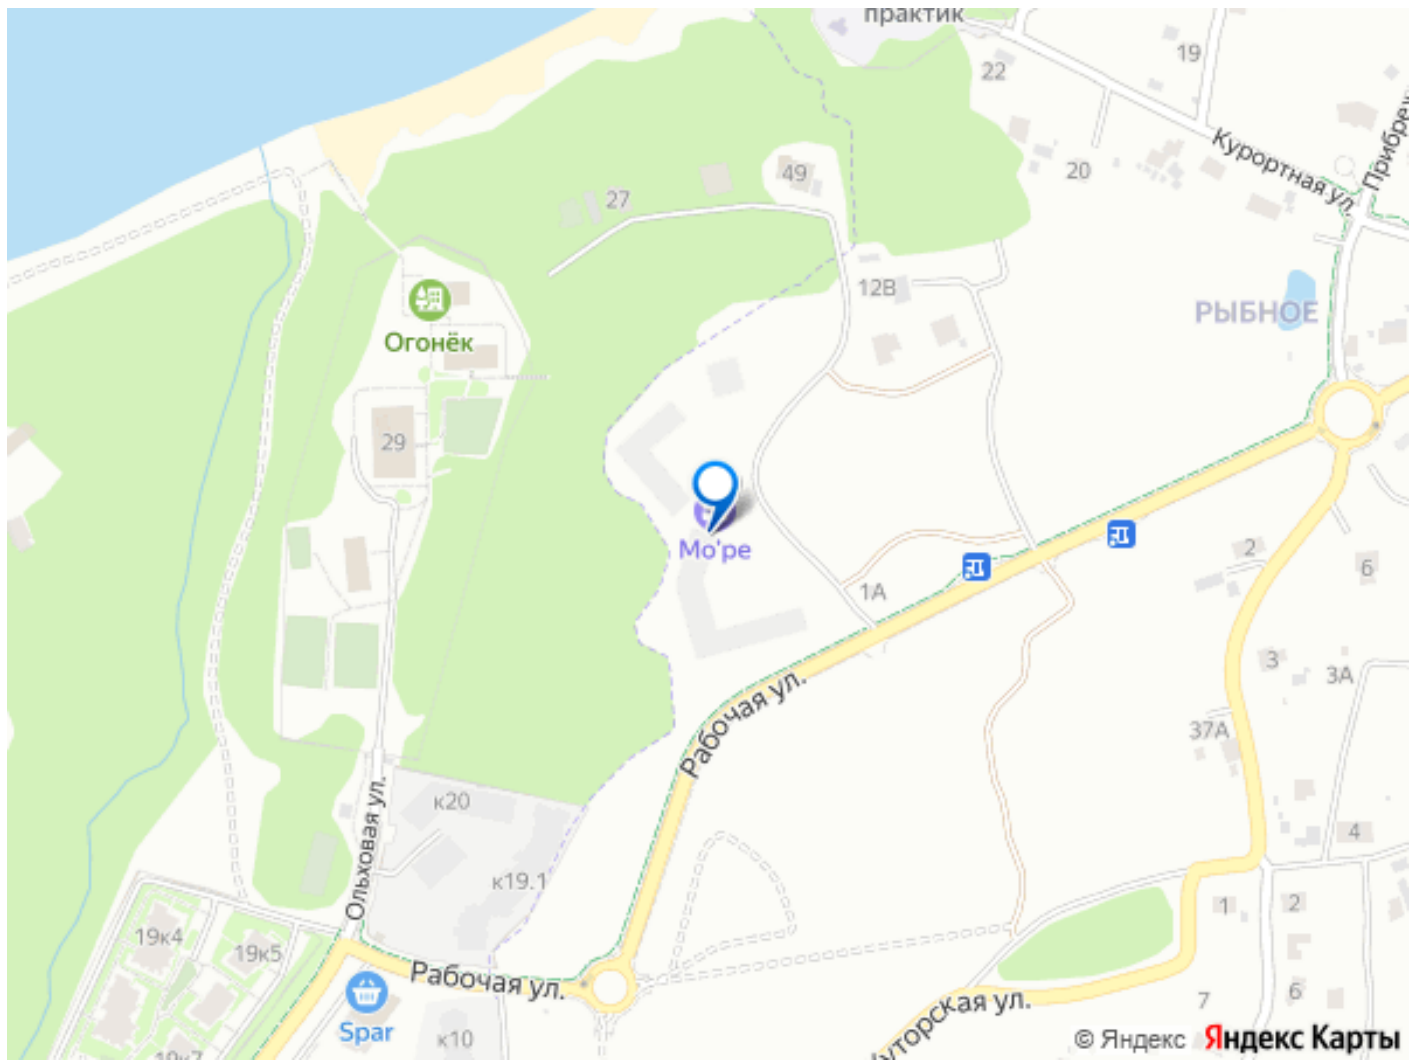

🕒 Создано: 04.04.2026 в 04:10

🔄 Обновлено: 10.04.2026 в 03:36

**Калининградская область, Гурьевский район, поселок Рыбное**

**9 483 000 ₹**

Калининградская область, Гурьевский район, поселок Рыбное

## Описание

Квартира: 1 к 32,70 кв.м., 5 этаж в комплексе МО'ре, 1 очередь, корп.1.1, сдача: 4кв. , этажей: 7, адрес Пионерский г., Рабочая ул., , Застройщик: СК Меркурий. Номер объекта УМ91249

для заметок