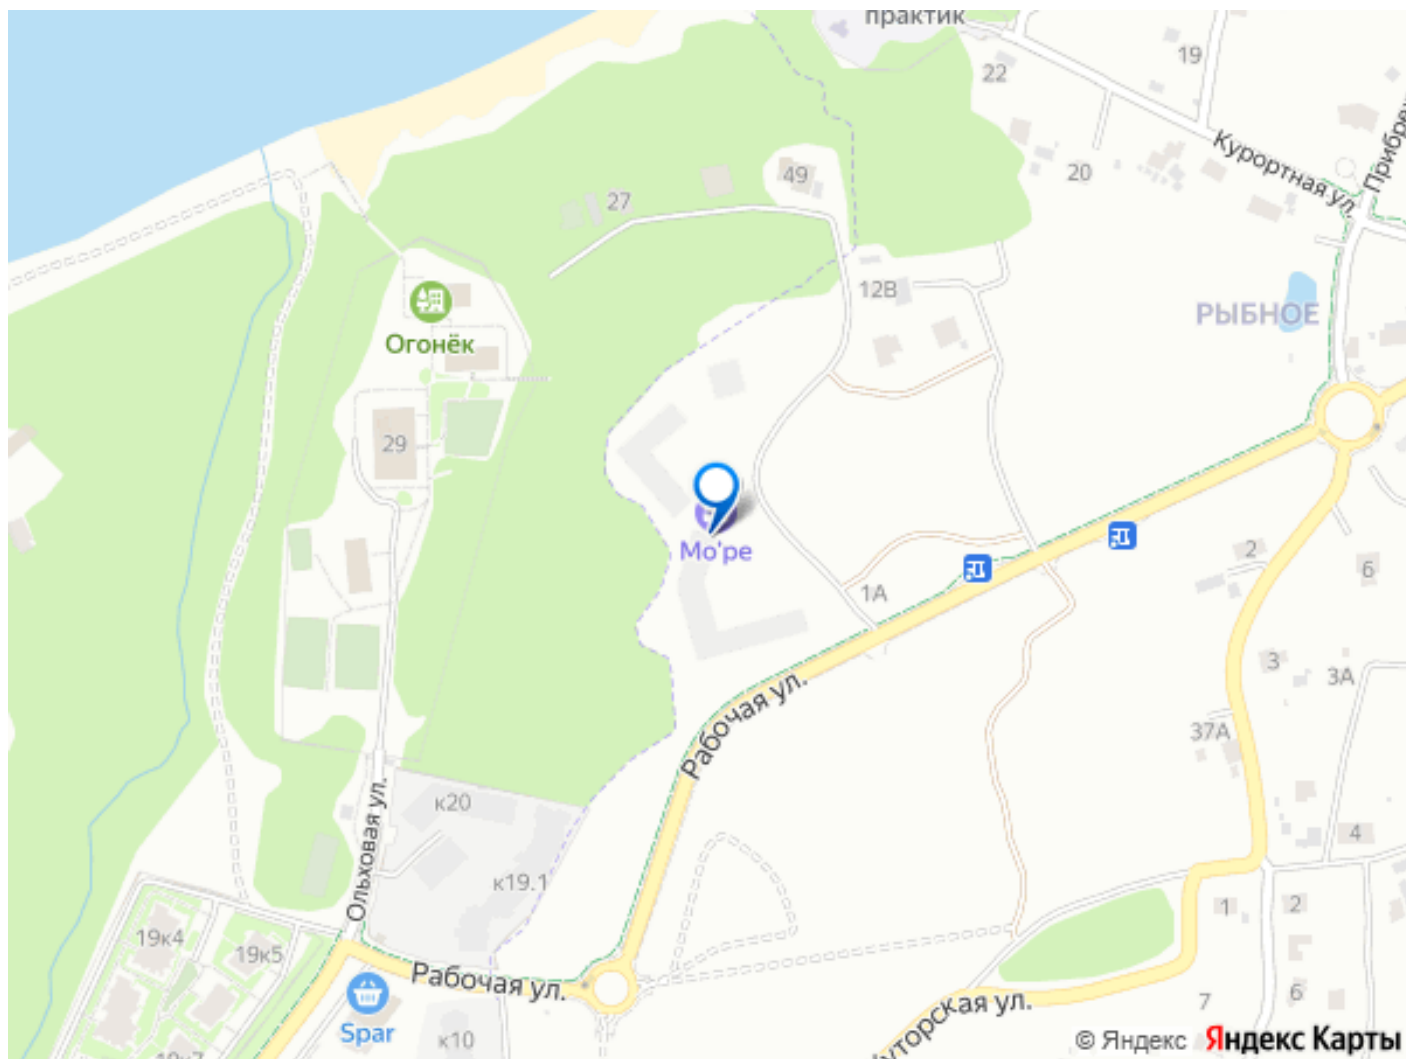

атмосферу домашнего тепла и уюта. Выбирая жизнь в комплексе «МО'ре», вы получаете не просто недвижимость, а целый мир гармонии, красоты и удовольствия от каждого проведенного здесь дня! Хотите жить ближе к природе и иметь всё необходимое буквально под боком? Тогда сделайте первый шаг навстречу своей мечте — выберите новый жилой комплекс «МО'ре» в поселке Рыбное.

Move.ru - вся недвижимость России