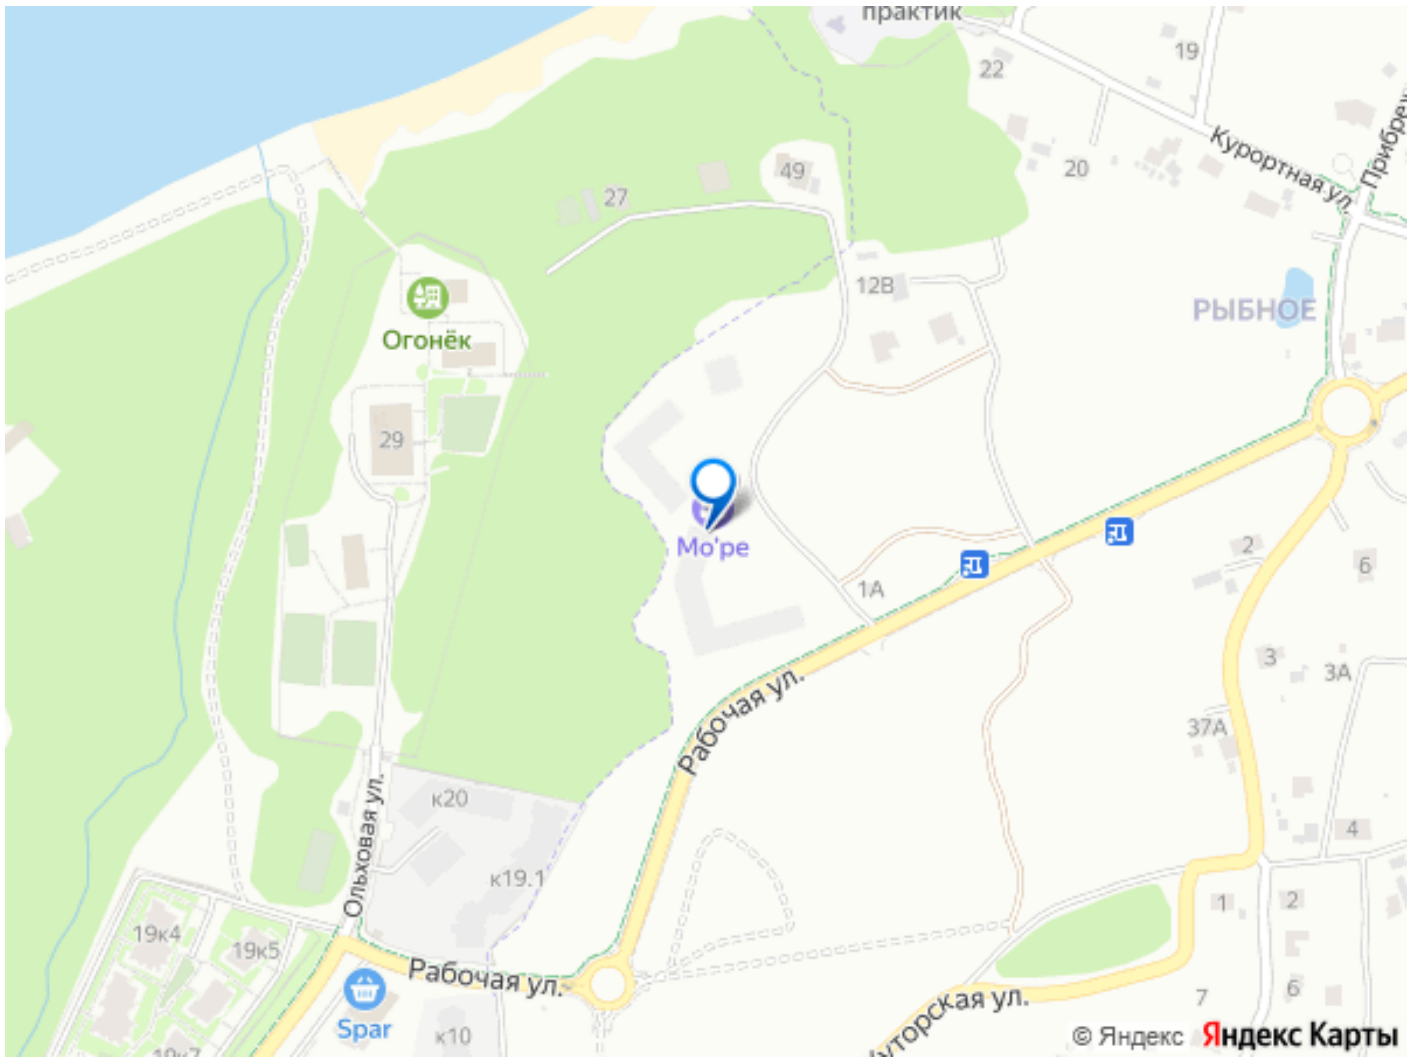

Move.ru - вся недвижимость России