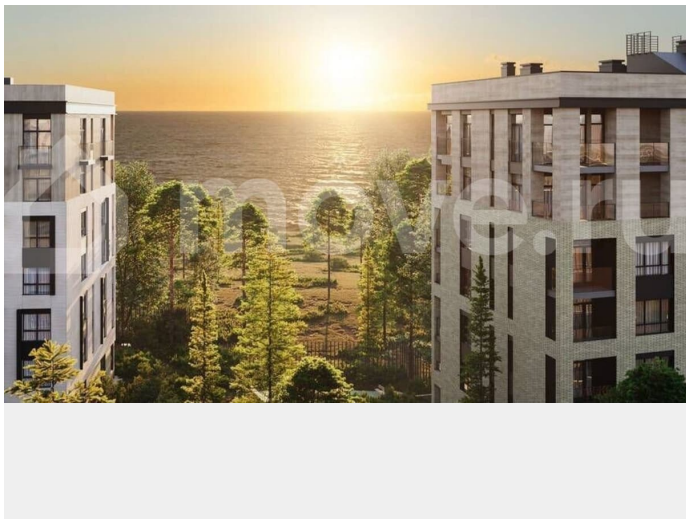

Move.ru - вся недвижимость России