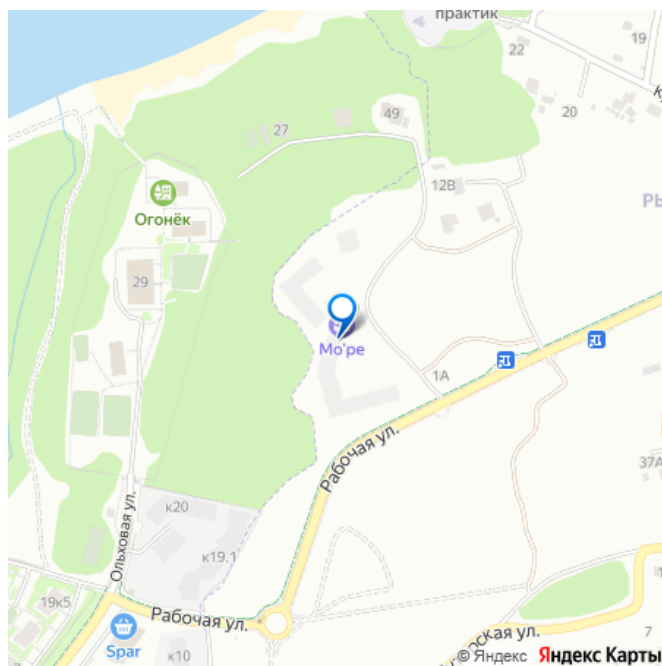

🕒 Создано: 12.02.2026 в 03:30

🔄 Обновлено: 31.03.2026 в 03:29

Калининградская область, Гурьевский район, поселок Рыбное

8 085 000 ₺

Калининградская область, Гурьевский район, поселок Рыбное

Квартира

Количество комнат

1

Общая площадь

33 м²

Этаж

3/7

Детали объекта

Тип сделки

Продам

Раздел

[Квартиры](#)

Ремонт

без отделки

Квартира в новостройке

да

Анна, Риелтор

89251234567

для заметок

Описание

КВАРТИРА-МЕЧТА С ВИДОМ НА МОРЕ!
СЕМЕЙНАЯ ИПОТЕКА ОТ 2,2%, рассрочка без переплат до конца 2026 года, при 100% оплате - скидка 3%. ТАКОГО ВЫ ЕЩЕ НЕ ВИДЕЛИ! Новый красивый жилой комплекс в