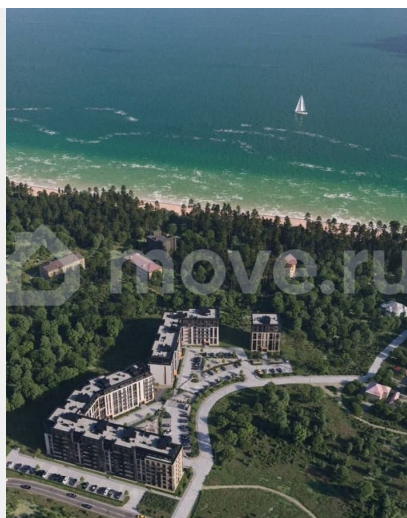

150м от моря, рядом с курортным Светлогорском, расположен по адресу: Калининградская область, г. Пионерский, пос. Рыбное. Отличный широкий пляж. Это место знаменито своим особым микроклиматом и живописным морским побережьем . Два 7-этажных монолитно-кирпичных Дома уровня «Комфорт-класс» отличает высокое качество строительства и актуальные планировочные решения: — автономное отопление, — современная архитектура, — открытые балконы и террасы, — панорамное остекление лоджий, — предусмотрены кладовые помещения, — огороженная территория с видеонаблюдением, — современные детские игровые площадки и зоны отдыха.

Выигрышное месторасположение: — 150 м (5 минут пешком) до променада и пляжа курортного Светлогорска, порт и потрясающие восходы и закаты, — до центра Пионерского 5 минут на машине или 20 минут пешком и в 7 минутах езды (1 км) до центра Светлогорска, где расположены органнй зал и театр эстрады/конференц-зал Янтарь Холл, СПА-комплексы, hiling-отель 5\*, фитнес, более 20 достопримечательностей и музеев курортного города. Рядом с домом ведется строительство дороги и велодорожки, которая будет проходить от Светлогорска до Куршской косы. - льготные программы ипотеки, - безопасная сделка через эскроу-счѐт, - прямая продажа без комиссии и переплаты. Большой выбор планировок - квартиры от 33м2 до 128м2 с видовыми террасами. Возможна рассрочка платежа, пока идёт строительство. Срок сдачи – 4 кв. 2026 года. Звоните для обсуждения деталей!!! Анна А.