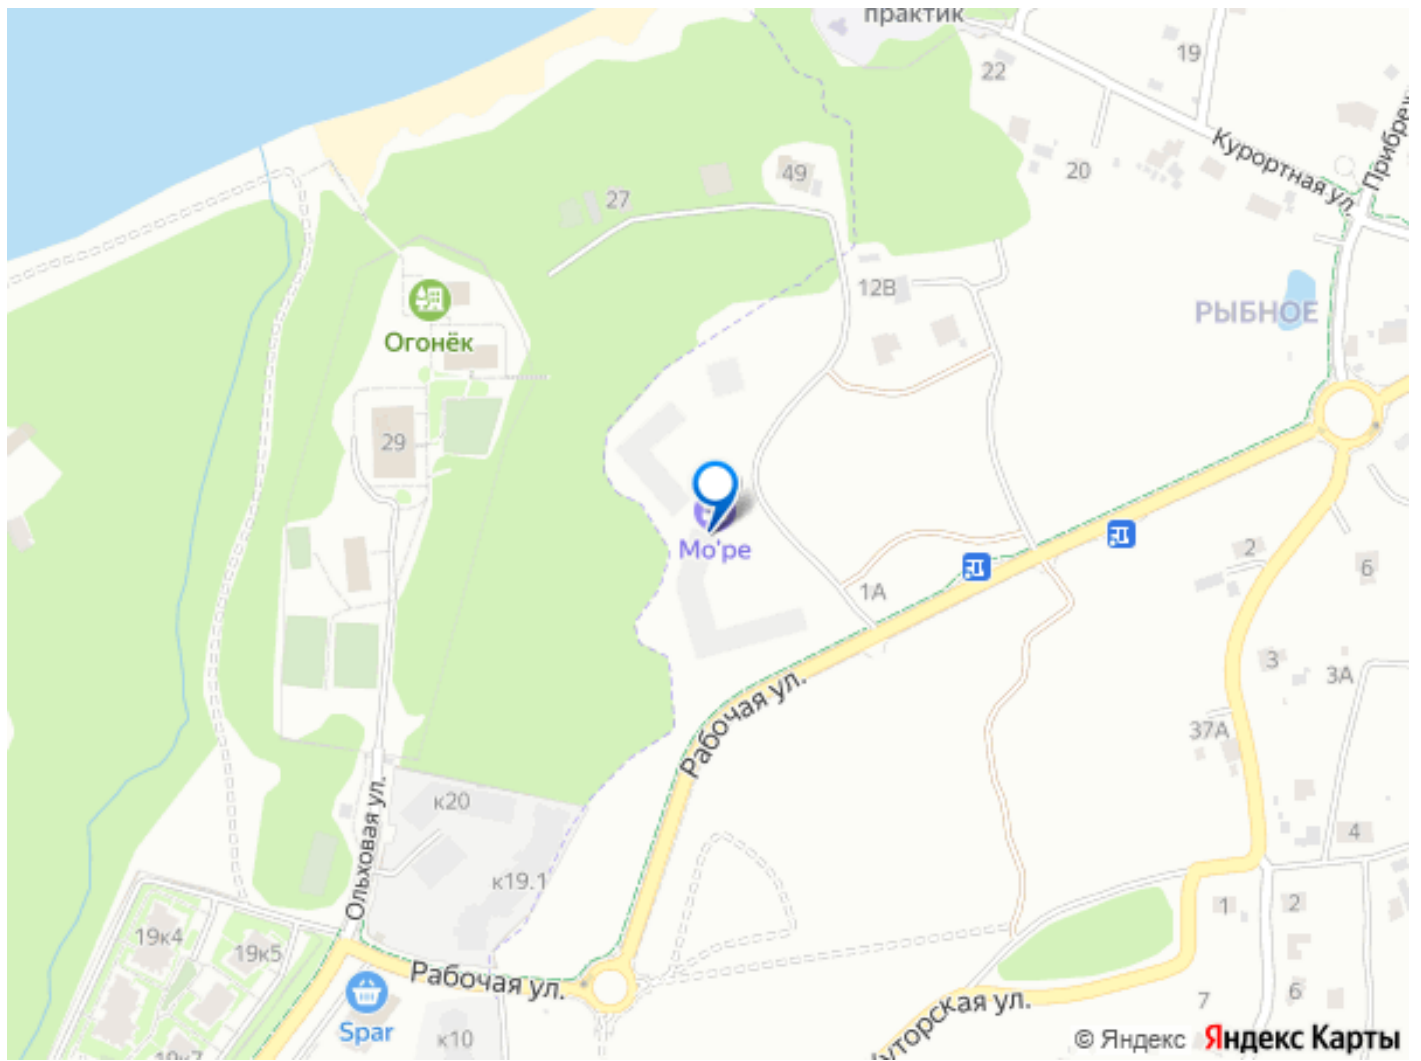

Move.ru - вся недвижимость России