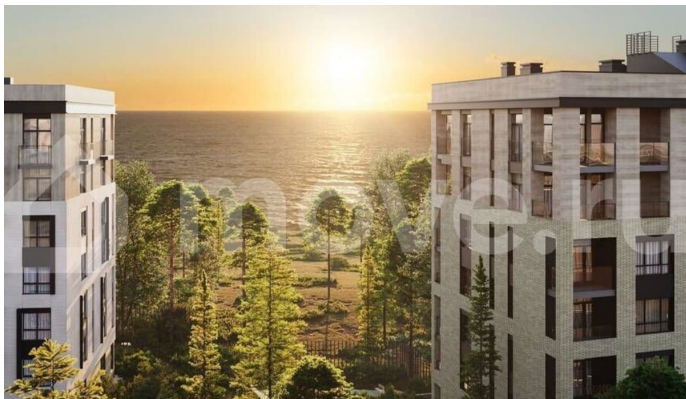

атмосферу домашнего тепла и уюта. Выбирая жизнь в комплексе «МО'ре», вы получаете не просто недвижимость, а целый мир гармонии, красоты и удовольствия от каждого проведенного здесь дня! Хотите жить ближе к природе и иметь всё необходимое буквально под боком? Тогда сделайте первый шаг навстречу своей мечте — выберите новый жилой комплекс «МО'ре» в поселке Рыбное.