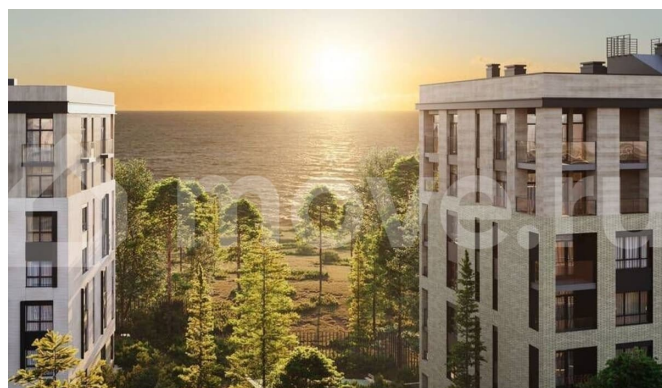

Раздел

[Квартиры](#)

Ремонт

с отделкой

Квартира в новостройке

да

Описание

? Станьте собственниками квартиры в новом жилом комплексе «МО'ре» Насладитесь жизнью в живописном уголке у берегов Балтийского моря — поселок Рыбное приглашает вас приобрести квартиру в

<https://kaliningrad.move.ru/objects/9292865981>

Морозова Екатерина, Риелтор

89251234567

для заметок

современном жилом комплексе «МО'ре». ?
Преимущества жизни в комплексе «МО'ре» -
Месторасположение: Между известными курортами Пионерский и Светлогорск, рядом с широким песчаным пляжем и обустроенной набережной. - Инфраструктура: - Чистая вода Балтийского моря всего в 250 метрах. - Прогулочная набережная доступна менее чем за 10 минут пешего хода. - Рядом парковая зона и тихое озеро — идеальный отдых среди зелени. - Близко расположенные супермаркеты и магазин SPAR для повседневных покупок. - Современный детский сад и школа в непосредственной близости, до которого удобно добираться автомобилем. - Физкультурный оздоровительный комплекс, в 10 минутах езды, где можно заниматься спортом, плавать в бассейне и кататься на коньках ? - Театр эстрады Янтарьхолл — отличное место для культурного досуга семьи. - Территория комплекса: Территория с современными детскими площадками, спортивными зонами и удобными прогулочными дорожками. - Транспортная доступность: - За считанные минуты вы окажетесь в центре Калининграда или международном аэропорту Храброво. - Отличная связь с железнодорожным вокзалом и автобусной станцией. - Велодорожка вдоль берега Балтики позволяет приятно провести время, занимаясь активным отдыхом. ? Почему стоит выбрать именно «МО'ре»? Каждая квартира оснащена высококачественными строительными материалами и подготовлена к финишной отделке. Особенность всех жилых пространств — наличие автономного отопления, обеспечивающего дополнительный комфорт круглый год. Просторные подъездные зоны украшены приятной глазу отделкой, формируя