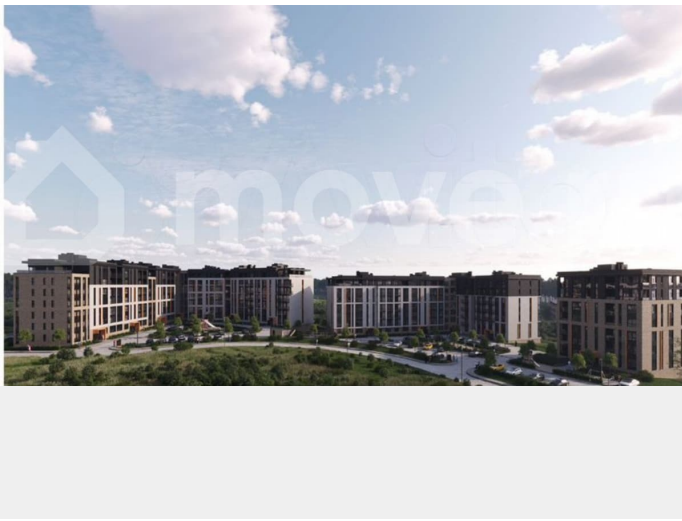

Move.ru - вся недвижимость России