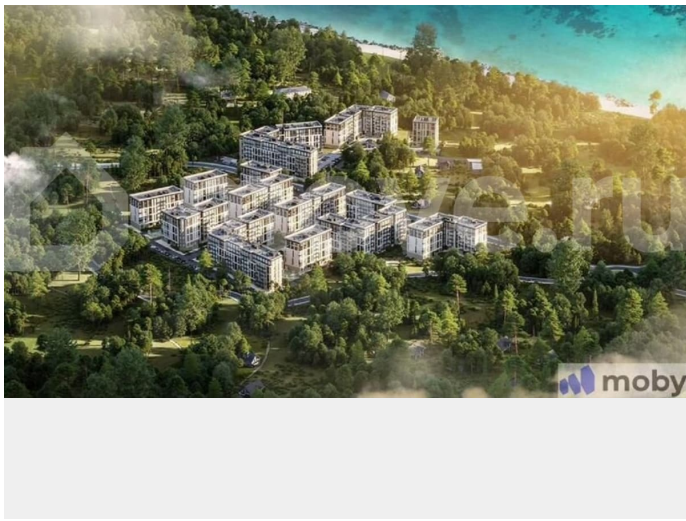

КОРПУС 1.2
Секция 2
План 7 этажа