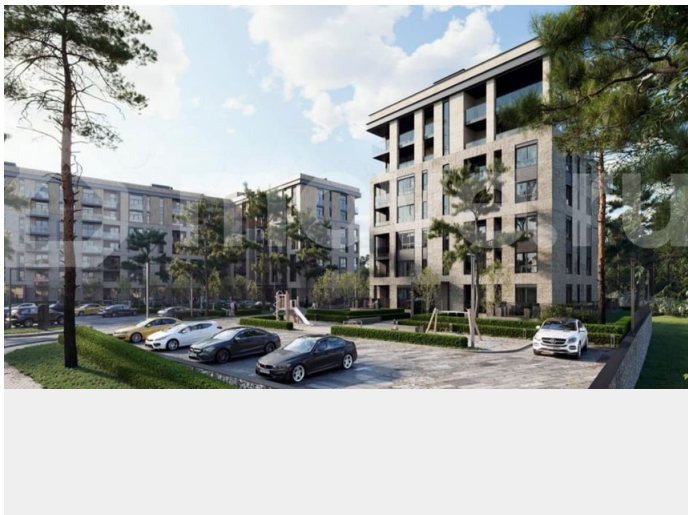

атмосферу домашнего тепла и уюта. Выбирая жизнь в комплексе «МО'ре», вы получаете не просто недвижимость, а целый мир гармонии, красоты и удовольствия от каждого проведенного здесь дня! Хотите жить ближе к природе и иметь всё необходимое буквально под боком? Тогда сделайте первый шаг навстречу своей мечте — выберите новый жилой комплекс «МО'ре» в поселке Рыбное.