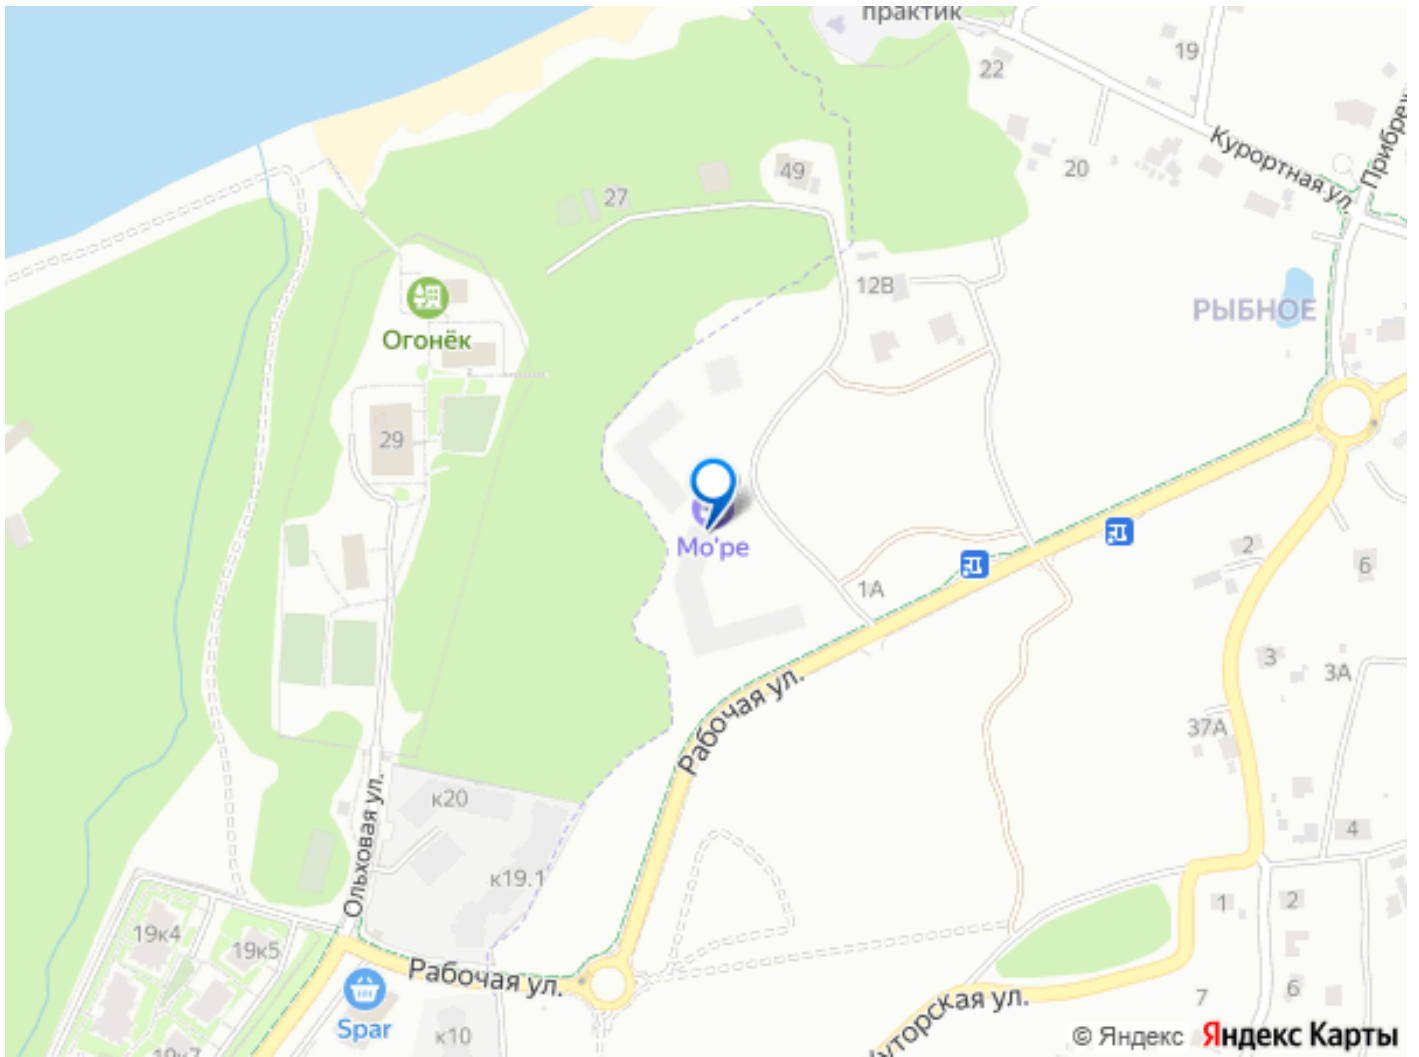

Move.ru - вся недвижимость России