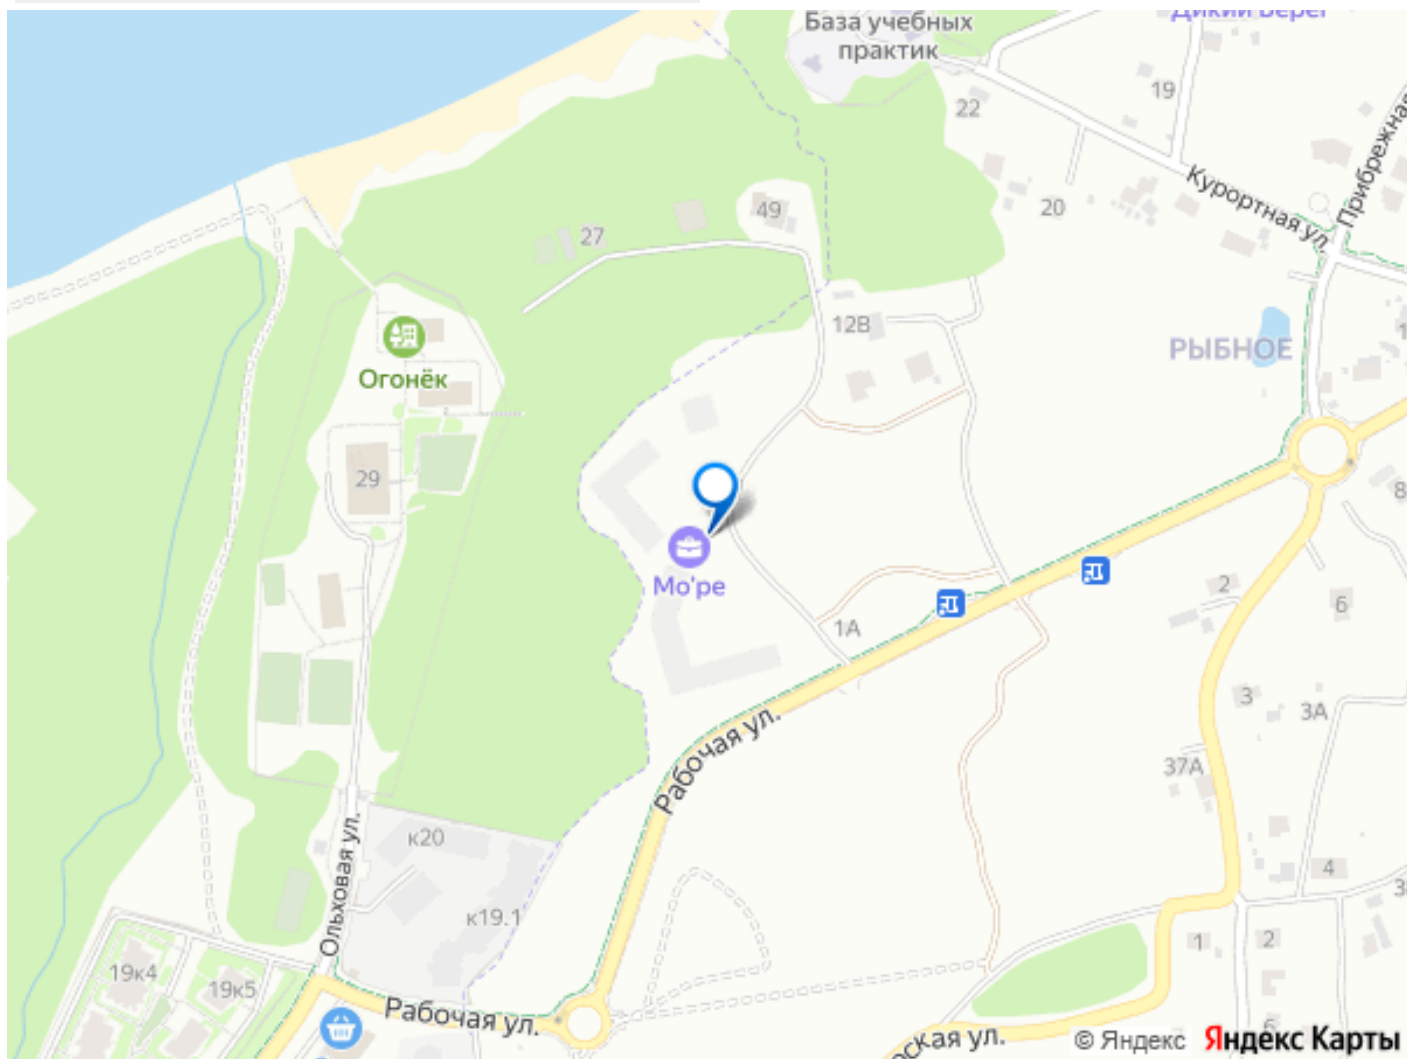

Move.ru - вся недвижимость России