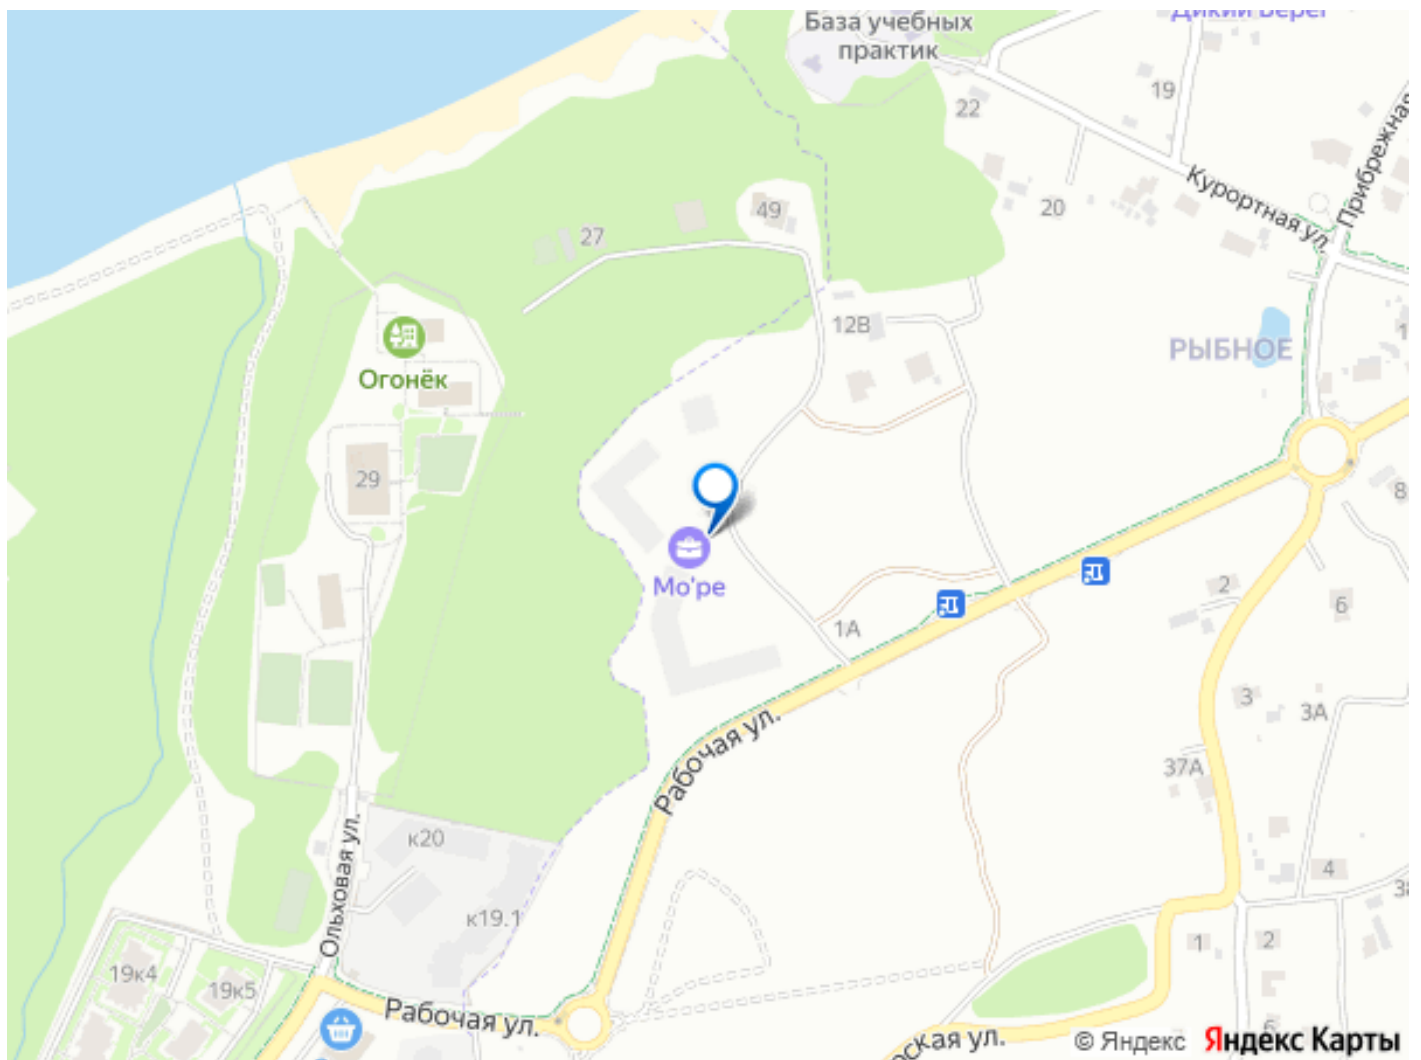

Move.ru - вся недвижимость России