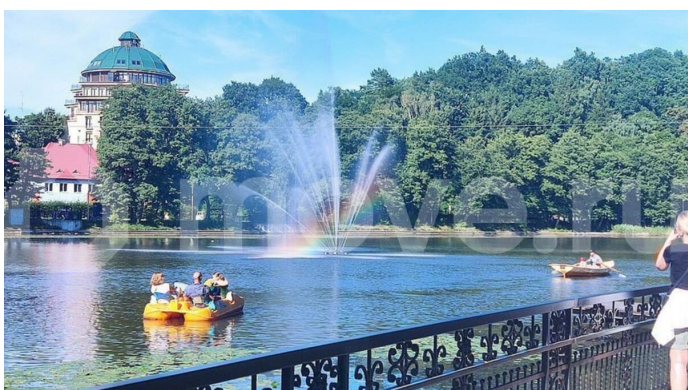

атмосферу домашнего тепла и уюта. Выбирая жизнь в комплексе «МО'ре», вы получаете не просто недвижимость, а целый мир гармонии, красоты и удовольствия от каждого проведенного здесь дня! Хотите жить ближе к природе и иметь всё необходимое буквально под боком? Тогда сделайте первый шаг навстречу своей мечте — выберите новый жилой комплекс «МО'ре» в поселке Рыбное.