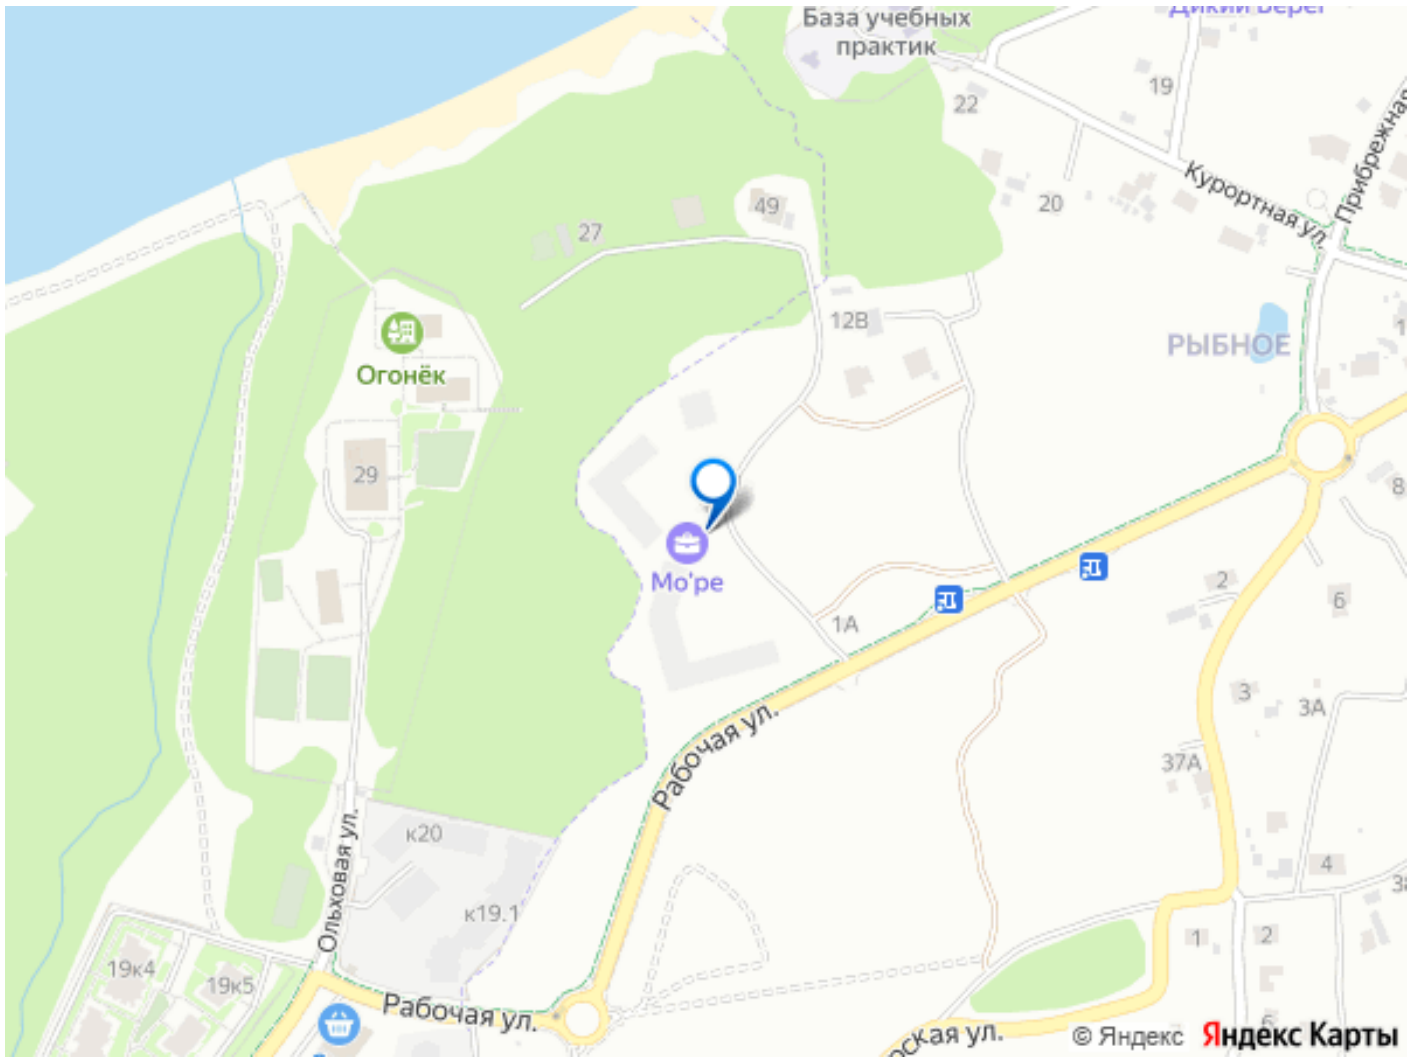

Move.ru - вся недвижимость России