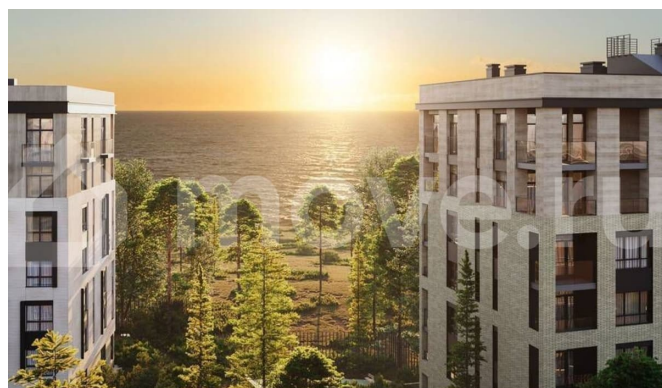

Раздел

[Квартиры](#)

Ремонт

с отделкой

Квартира в новостройке

да

Описание

? Станьте собственниками квартиры в новом жилом комплексе «МО'ре» Насладитесь жизнью в живописном уголке у берегов Балтийского моря — поселок Рыбное приглашает вас приобрести квартиру в

<https://kaliningrad.move.ru/objects/9290068988>

Морозова Екатерина, Риелтор

89251234567

для заметок

современном жилом комплексе «МО'ре». ?

Преимущества жизни в комплексе «МО'ре» -

Месторасположение: Между известными курортами Пионерский и Светлогорск, рядом с широким песчаным пляжем и обустроенной набережной. - Инфраструктура: - Чистая вода Балтийского моря всего в 250 метрах. - Прогулочная набережная доступна менее чем за 10 минут пешего хода. - Рядом парковая зона и тихое озеро — идеальный отдых среди зелени. - Близко расположенные супермаркеты и магазин SPAR для повседневных покупок. - Современный детский сад и школа в непосредственной близости, до которого удобно добираться автомобилем. - Физкультурный оздоровительный комплекс, в 10 минутах езды, где можно заниматься спортом, плавать в бассейне и кататься на коньках ? - Театр эстрады Янтарьхолл — отличное место для культурного досуга семьи. - Территория комплекса: Территория с современными детскими площадками, спортивными зонами и удобными прогулочными дорожками. - Транспортная доступность: - За считанные минуты вы окажетесь в центре Калининграда или международном аэропорту Храброво. - Отличная связь с железнодорожным вокзалом и автобусной станцией. - Велодорожка вдоль берега Балтики позволяет приятно провести время, занимаясь активным отдыхом. ? Почему стоит выбрать именно «МО'ре»? Каждая квартира оснащена высококачественными строительными материалами и подготовлена к финишной отделке. Особенность всех жилых пространств — наличие автономного отопления, обеспечивающего дополнительный комфорт круглый год. Просторные подъездные зоны украшены приятной глазу отделкой, формируя