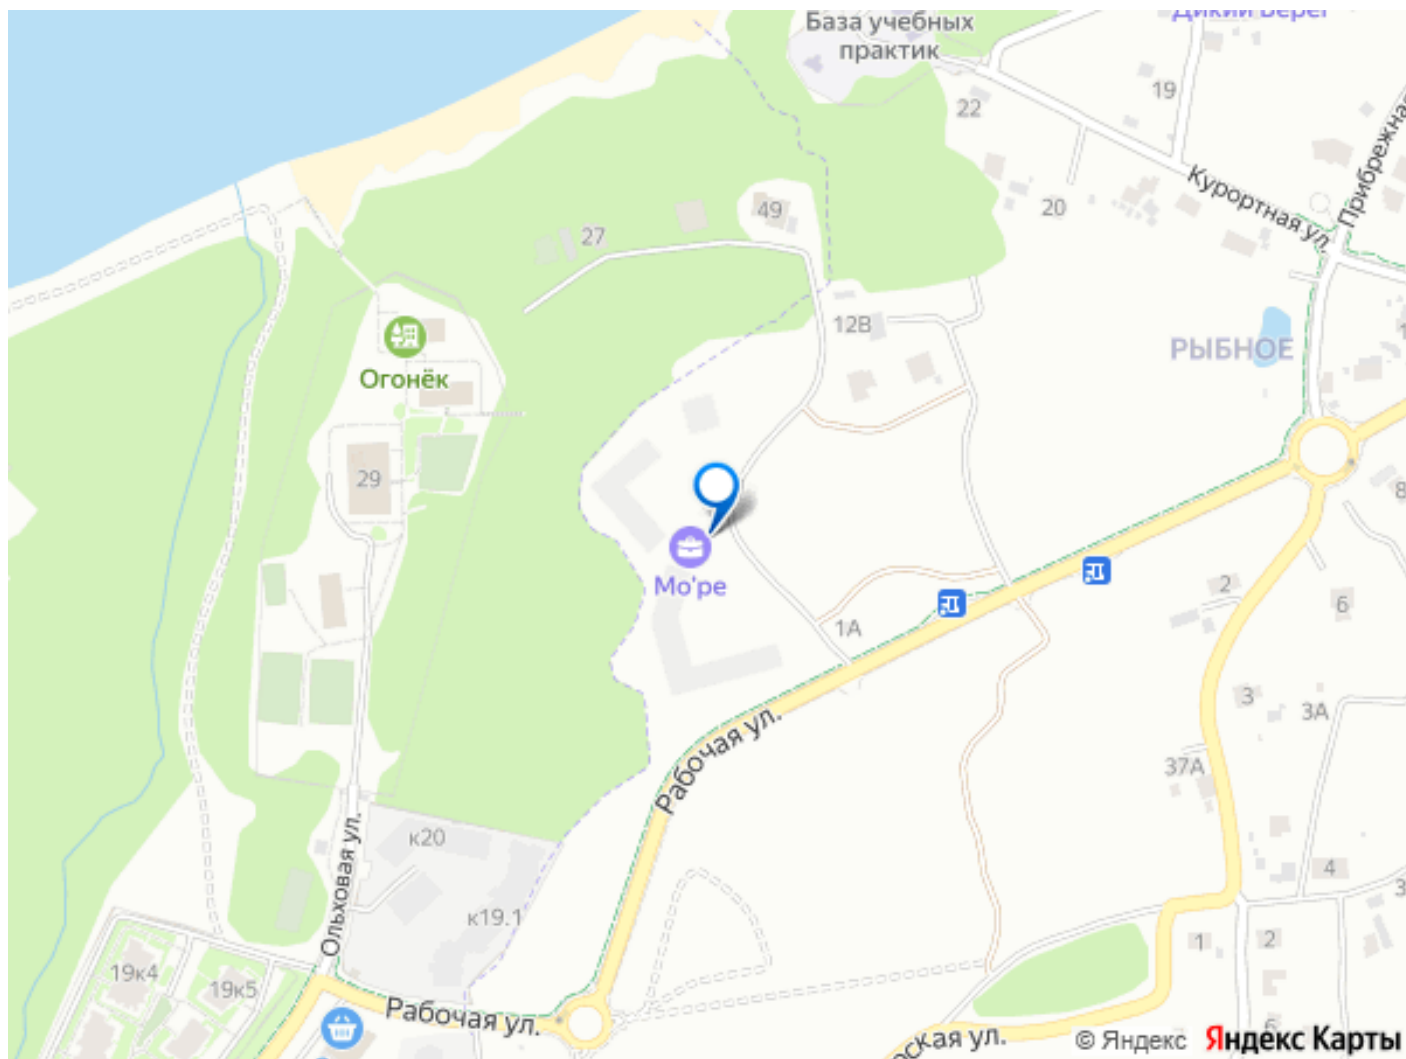

атмосферу домашнего тепла и уюта. Выбирая жизнь в комплексе «МО'ре», вы получаете не просто недвижимость, а целый мир гармонии, красоты и удовольствия от каждого проведенного здесь дня! Хотите жить ближе к природе и иметь всё необходимое буквально под боком? Тогда сделайте первый шаг навстречу своей мечте — выберите новый жилой комплекс «МО'ре» в поселке Рыбное.

Move.ru - вся недвижимость России