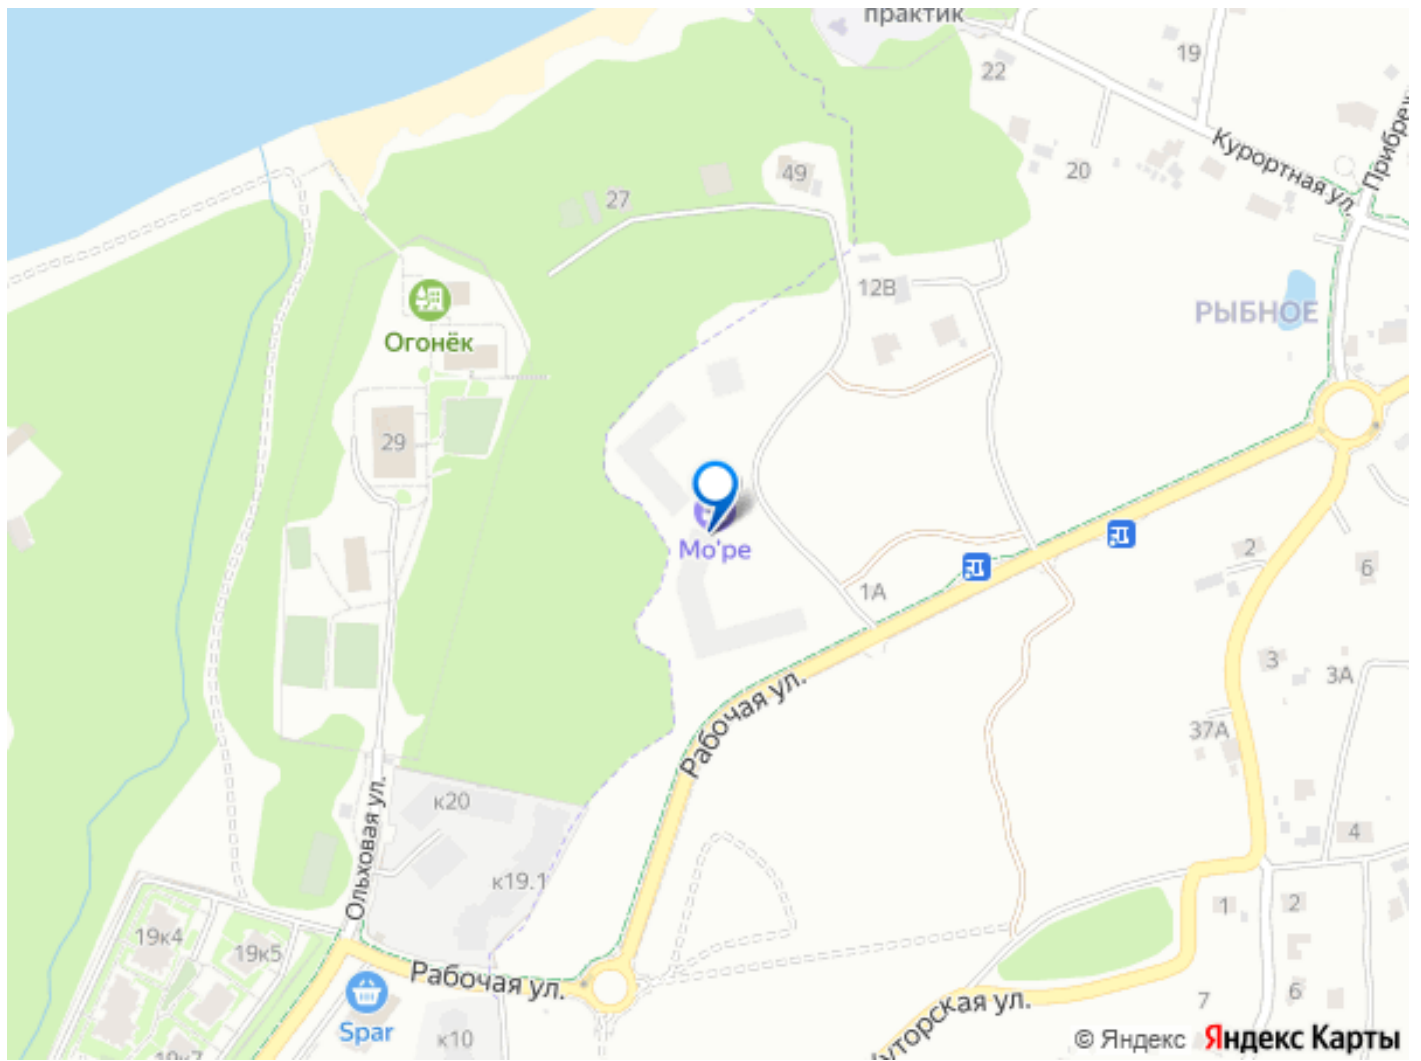

Раздел

[Квартиры](#)

Квартира в новостройке

да

Описание

Квартира: 1 к 36,20 кв.м., 7 этаж в комплексе МО'ре, 1 очередь, корп.1.1, сдача: 4кв. , этажей: 7, адрес Пионерский г., Рабочая ул., , Застройщик: СК Меркурий. Номер объекта ХС55552