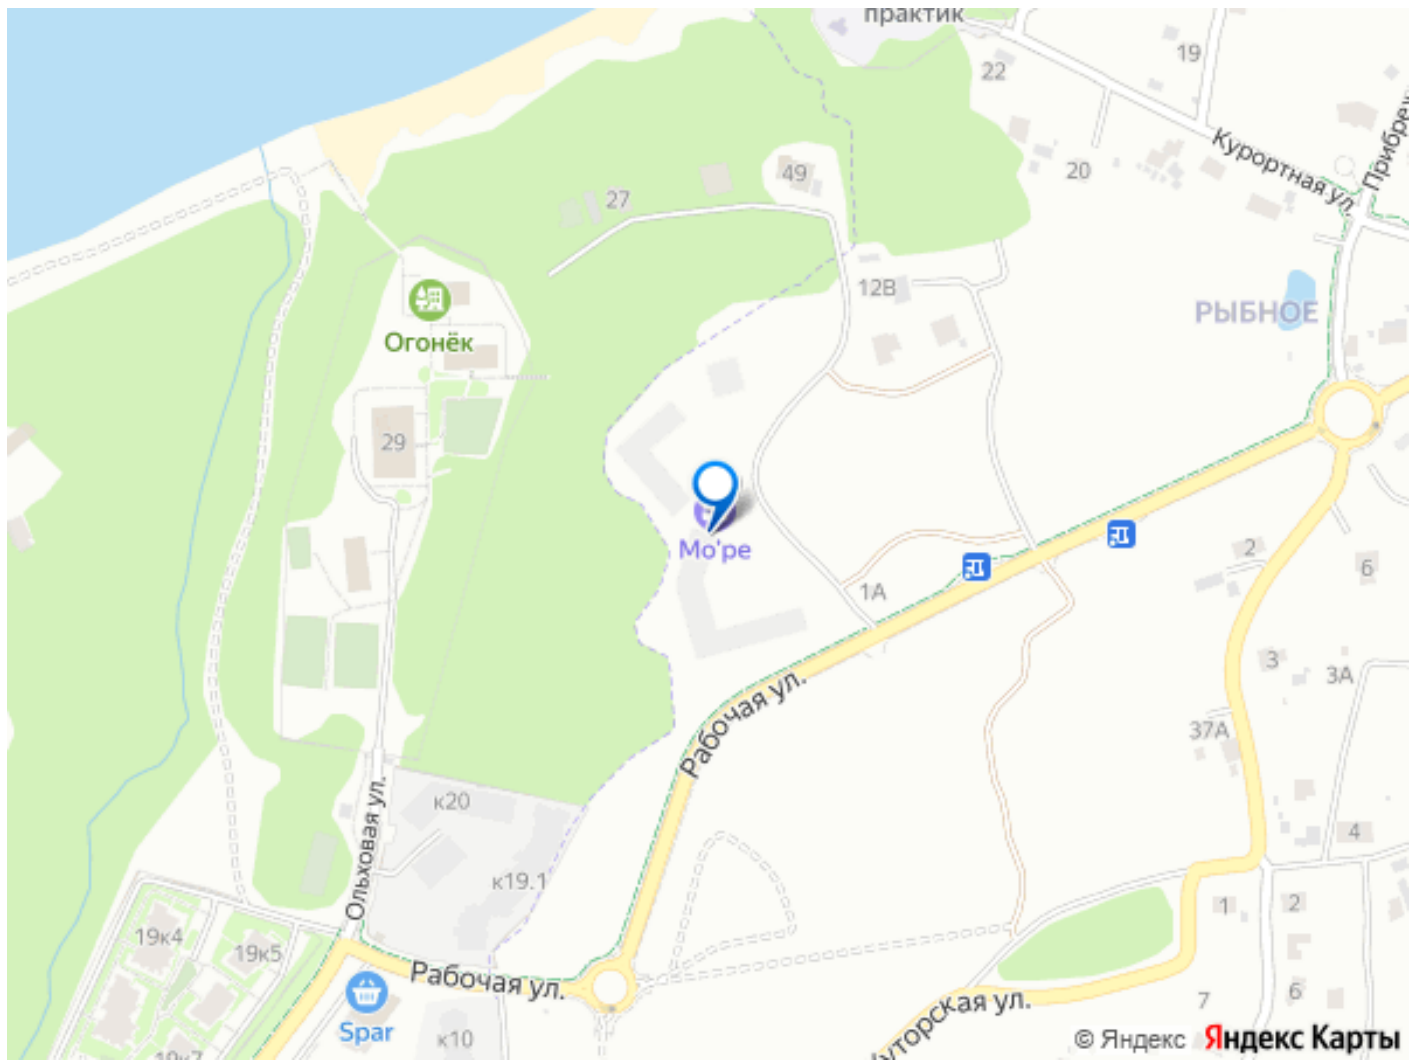

Move.ru - вся недвижимость России