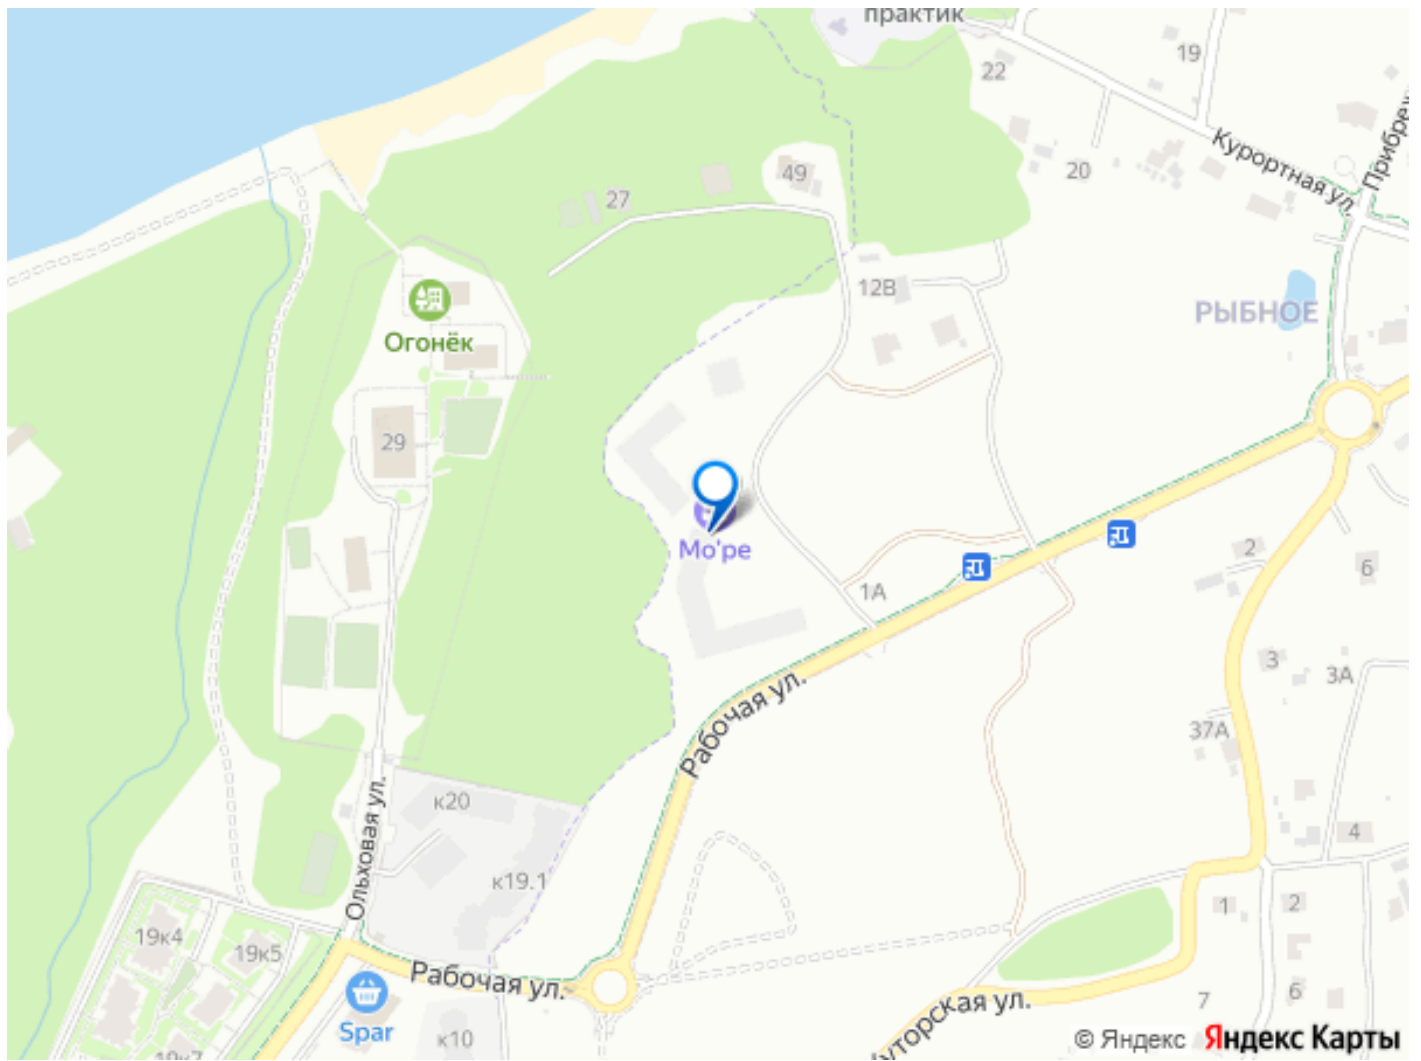

<https://kaliningrad.move.ru/objects/9293051630>

Анна, Риелтор

89251234567

для заметок

150м от моря, рядом с курортным Светлогорском, расположен по адресу: Калининградская область, г. Пионерский, пос. Рыбное. Отличный широкий пляж. Это место знаменито своим особым микроклиматом и живописным морским побережьем . Два 7-этажных монолитно-кирпичных Дома уровня «Комфорт-класс» отличает высокое качество строительства и актуальные планировочные решения: — автономное отопление, — современная архитектура, — открытые балконы и террасы, — панорамное остекление лоджий, — предусмотрены кладовые помещения, — огороженная территория с видеонаблюдением, — современные детские игровые площадки и зоны отдыха.

Выигрышное месторасположение: — 150 м (5 минут пешком) до променада и пляжа курортного Светлогорска, порт и потрясающие восходы и закаты, — до центра Пионерского 5 минут на машине или 20 минут пешком и в 7 минутах езды (1 км) до центра Светлогорска, где расположены органнй зал и театр эстрады/конференц-зал Янтарь Холл, СПА-комплексы, hiling-отель 5*, фитнес, более 20 достопримечательностей и музеев курортного города. Рядом с домом ведется строительство дороги и велодорожки, которая будет проходить от Светлогорска до Куршской косы. - льготные программы ипотеки, - безопасная сделка через эскроу-счѐт, - прямая продажа без комиссии и переплаты. Большой выбор планировок - квартиры от 33м2 до 128м2 с видовыми террасами. Возможна рассрочка платежа, пока идѐт строительство. Срок сдачи - 4 кв. 2026 года. Звоните для обсуждения деталей!!!