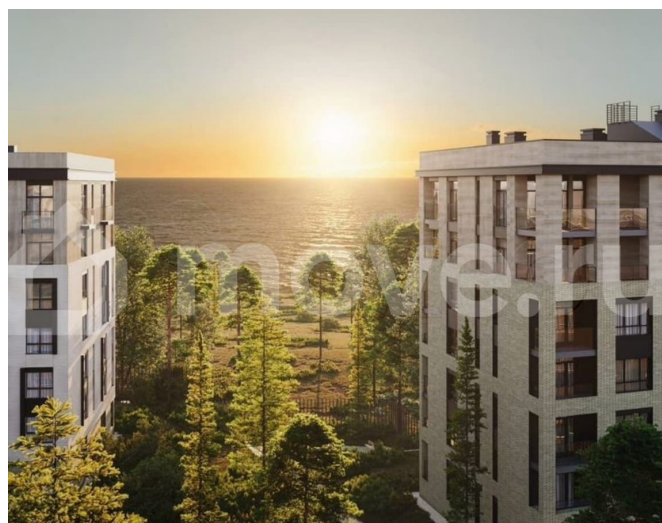

Раздел

[Квартиры](#)

Ремонт

без отделки

Квартира в новостройке

да

Описание

КВАРТИРА-МЕЧТА С ВИДОМ НА МОРЕ!
СЕМЕЙНАЯ ИПОТЕКА ОТ 2,2%, рассрочка без переплат до конца 2026 года, при 100% оплате - особая скидка. ТАКОГО ВЫ ЕЩЕ НЕ ВИДЕЛИ! Новый красивый жилой комплекс в

<https://kaliningrad.move.ru/objects/9293051630>

Анна, Риелтор

89251234567

для заметок

150м от моря, рядом с курортным Светлогорском, расположен по адресу: Калининградская область, г. Пионерский, пос. Рыбное. Отличный широкий пляж. Это место знаменито своим особым микроклиматом и живописным морским побережьем . Два 7-этажных монолитно-кирпичных Дома уровня «Комфорт-класс» отличает высокое качество строительства и актуальные планировочные решения: — автономное отопление, — современная архитектура, — открытые балконы и террасы, — панорамное остекление лоджий, — предусмотрены кладовые помещения, — огороженная территория с видеонаблюдением, — современные детские игровые площадки и зоны отдыха.

Выигрышное месторасположение: — 150 м (5 минут пешком) до променада и пляжа курортного Светлогорска, порт и потрясающие восходы и закаты, — до центра Пионерского 5 минут на машине или 20 минут пешком и в 7 минутах езды (1 км) до центра Светлогорска, где расположены органнй зал и театр эстрады/конференц-зал Янтарь Холл, СПА-комплексы, hiling-отель 5*, фитнес, более 20 достопримечательностей и музеев курортного города. Рядом с домом ведется строительство дороги и велодорожки, которая будет проходить от Светлогорска до Куршской косы. - льготные программы ипотеки, - безопасная сделка через эскроу-счѐт, - прямая продажа без комиссии и переплаты. Большой выбор планировок - квартиры от 33м2 до 128м2 с видовыми террасами. Возможна рассрочка платежа, пока идѐт строительство. Срок сдачи - 4 кв. 2026 года. Звоните для обсуждения деталей!!!