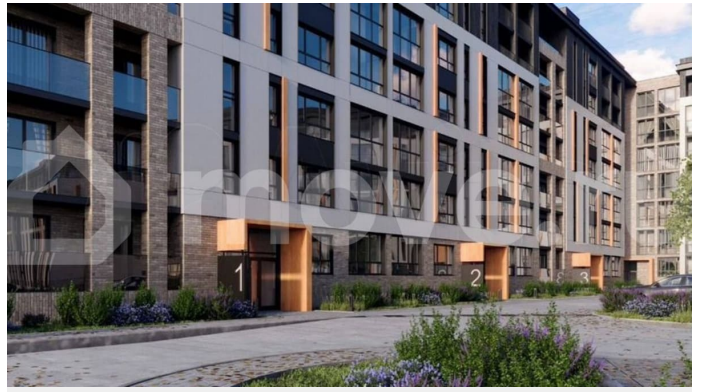

<https://kaliningrad.move.ru/objects/9293051630>

Анна, Риелтор

89251234567

для заметок

150м от моря, рядом с курортным Светлогорском, расположен по адресу: Калининградская область, г. Пионерский, пос. Рыбное. Отличный широкий пляж. Это место знаменито своим особым микроклиматом и живописным морским побережьем . Два 7-этажных монолитно-кирпичных Дома уровня «Комфорт-класс» отличает высокое качество строительства и актуальные планировочные решения: — автономное отопление, — современная архитектура, — открытые балконы и террасы, — панорамное остекление лоджий, — предусмотрены кладовые помещения, — огороженная территория с видеонаблюдением, — современные детские игровые площадки и зоны отдыха.

Выигрышное месторасположение: — 150 м (5 минут пешком) до променада и пляжа курортного Светлогорска, порт и потрясающие восходы и закаты, — до центра Пионерского 5 минут на машине или 20 минут пешком и в 7 минутах езды (1 км) до центра Светлогорска, где расположены органнй зал и театр эстрады/конференц-зал Янтарь Холл, СПА-комплексы, hiling-отель 5*, фитнес, более 20 достопримечательностей и музеев курортного города. Рядом с домом ведется строительство дороги и велодорожки, которая будет проходить от Светлогорска до Куршской косы. - льготные программы ипотеки, - безопасная сделка через эскроу-счѐт, - прямая продажа без комиссии и переплаты. Большой выбор планировок - квартиры от 33м2 до 128м2 с видовыми террасами. Возможна рассрочка платежа, пока идѐт строительство. Срок сдачи - 4 кв. 2026 года. Звоните для обсуждения деталей!!!