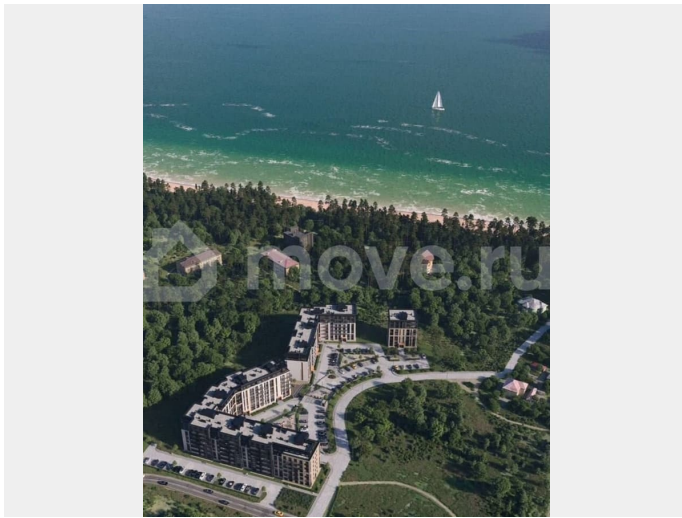

<https://kaliningrad.move.ru/objects/9293051630>

Анна, Риелтор

89251234567

для заметок

150м от моря, рядом с курортным Светлогорском, расположен по адресу: Калининградская область, г. Пионерский, пос. Рыбное. Отличный широкий пляж. Это место знаменито своим особым микроклиматом и живописным морским побережьем . Два 7-этажных монолитно-кирпичных Дома уровня «Комфорт-класс» отличает высокое качество строительства и актуальные планировочные решения: — автономное отопление, — современная архитектура, — открытые балконы и террасы, — панорамное остекление лоджий, — предусмотрены кладовые помещения, — огороженная территория с видеонаблюдением, — современные детские игровые площадки и зоны отдыха.

Выигрышное месторасположение: — 150 м (5 минут пешком) до променада и пляжа курортного Светлогорска, порт и потрясающие восходы и закаты, — до центра Пионерского 5 минут на машине или 20 минут пешком и в 7 минутах езды (1 км) до центра Светлогорска, где расположены органнй зал и театр эстрады/конференц-зал Янтарь Холл, СПА-комплексы, hiling-отель 5*, фитнес, более 20 достопримечательностей и музеев курортного города. Рядом с домом ведется строительство дороги и велодорожки, которая будет проходить от Светлогорска до Куршской косы. - льготные программы ипотеки, - безопасная сделка через эскроу-счѐт, - прямая продажа без комиссии и переплаты. Большой выбор планировок - квартиры от 33м2 до 128м2 с видовыми террасами. Возможна рассрочка платежа, пока идѐт строительство. Срок сдачи - 4 кв. 2026 года. Звоните для обсуждения деталей!!!