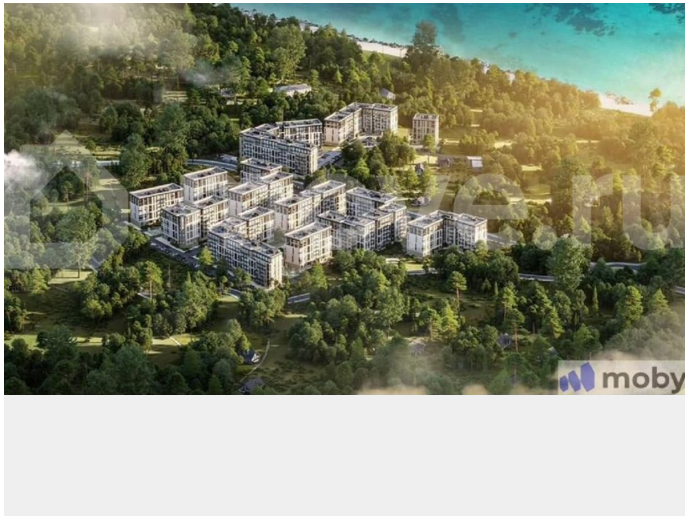

КОРПУС 1.1
Секция 4
План 4 этажа