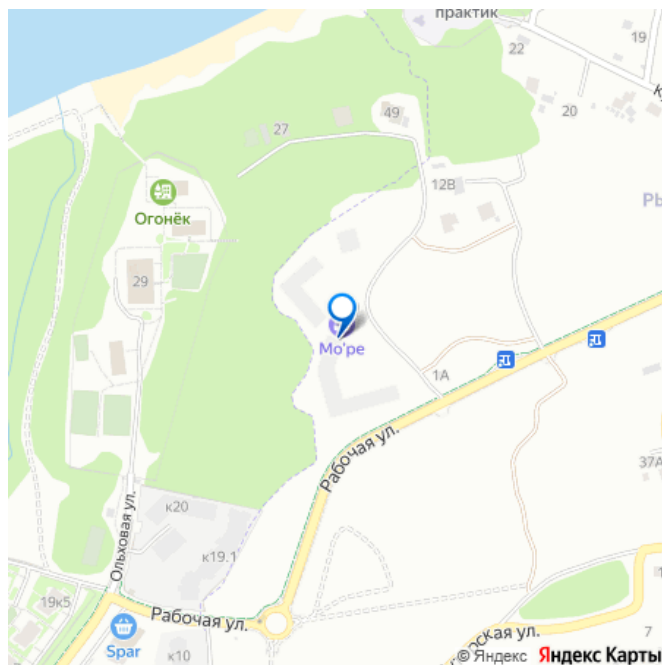

<https://kaliningrad.move.ru/objects/9293252684>

Отдел продаж, Риелтор

89251234567

для заметок

Море – это масштабный приморский проект, расположенный в пос. Рыбное на границе двух городов курортов Светлогорск и Пионерский. Уютная территория с зелеными насаждениями и развитой инфраструктурой для комфортной жизни. Уникальная локация – всего 200 метров до живописного побережья Балтийского моря. Комплекс состоит из группы монолитно-кирпичных зданий. Здесь доступны квартиры с различными планировками, включая уникальные форматы с большими террасами, и выполняется предчистовая отделка. Большая часть квартир обладает видом на величественное Балтийское море. Основные преимущества комплекса: - В проекте предусмотрены квартиры с большими открытыми и частично закрытыми террасами, открывающей прекрасный вид на море. - Продуманное благоустройство территории, ландшафтный дизайн. - Велосипедные дорожки, современные игровые и спортивные площадки, зоны отдыха. - Удобные подземные кладовые для хранения вещей. - Выход к морю – 200 метров! - Современная архитектура, продуманные планировки квартир сочетаются с автономным газовым отоплением. - Для комфорта и безопасности предусмотрена умная система видеонаблюдения, домофоны, а также управление калитками и шлагбаумами со смартфона. - В шаговой доступности находятся кафе, парки, лесные массивы и берег Балтийского моря. Для любителей активного образа жизни есть мотодром и прогулочные зоны. - Пионерский городской округ предлагает исторические и познавательные маршруты, морские развлечения и условия для активного отдыха, такие как морская рыбалка, байдарки и серфинг. Почему именно эта квартира? -