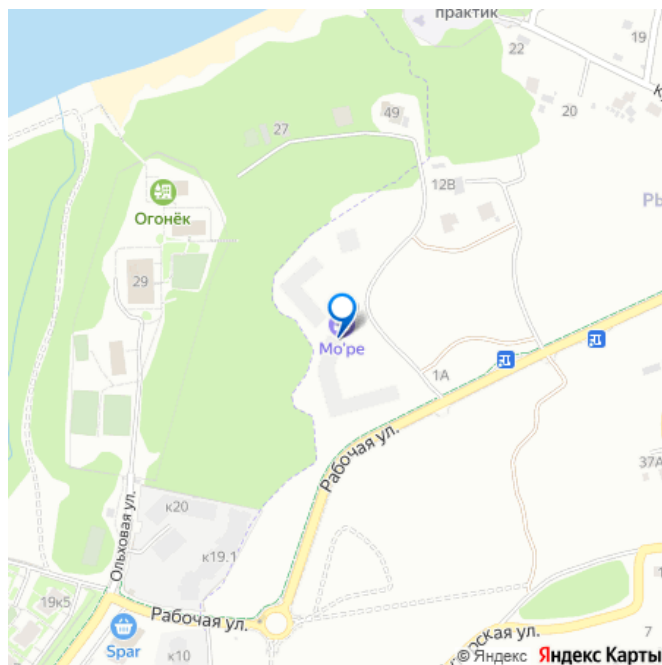

<https://kaliningrad.move.ru/objects/9289754941>

Отдел продаж, Риелтор
89251234567

для заметок

Море – это масштабный приморский проект, расположенный в пос. Рыбное на границе двух городов курортов Светлогорск и Пионерский. Уютная территория с зелеными насаждениями и развитой инфраструктурой для комфортной жизни. Уникальная локация – всего 200 метров до живописного побережья Балтийского моря. Комплекс состоит из группы монолитно-кирпичных зданий. Здесь доступны квартиры с различными планировками, включая уникальные форматы с большими террасами, и выполняется предчистовая отделка. Большая часть квартир обладает видом на величественное Балтийское море. Основные преимущества комплекса: - В проекте предусмотрены квартиры с большими открытыми и частично закрытыми террасами, открывающей прекрасный вид на море. - Продуманное благоустройство территории, ландшафтный дизайн. - Велосипедные дорожки, современные игровые и спортивные площадки, зоны отдыха. - Удобные подземные кладовые для хранения вещей. - Выход к морю – 200 метров! - Современная архитектура, продуманные планировки квартир сочетаются с автономным газовым отоплением. - Для комфорта и безопасности предусмотрена умная система видеонаблюдения, домофоны, а также управление калитками и шлагбаумами со смартфона. - В шаговой доступности находятся кафе, парки, лесные массивы и берег Балтийского моря. Для любителей активного образа жизни есть мотодром и прогулочные зоны. - Пионерский городской округ предлагает исторические и познавательные маршруты, морские развлечения и условия для активного отдыха, такие как морская рыбалка, байдарки и серфинг. Почему именно эта квартира? -