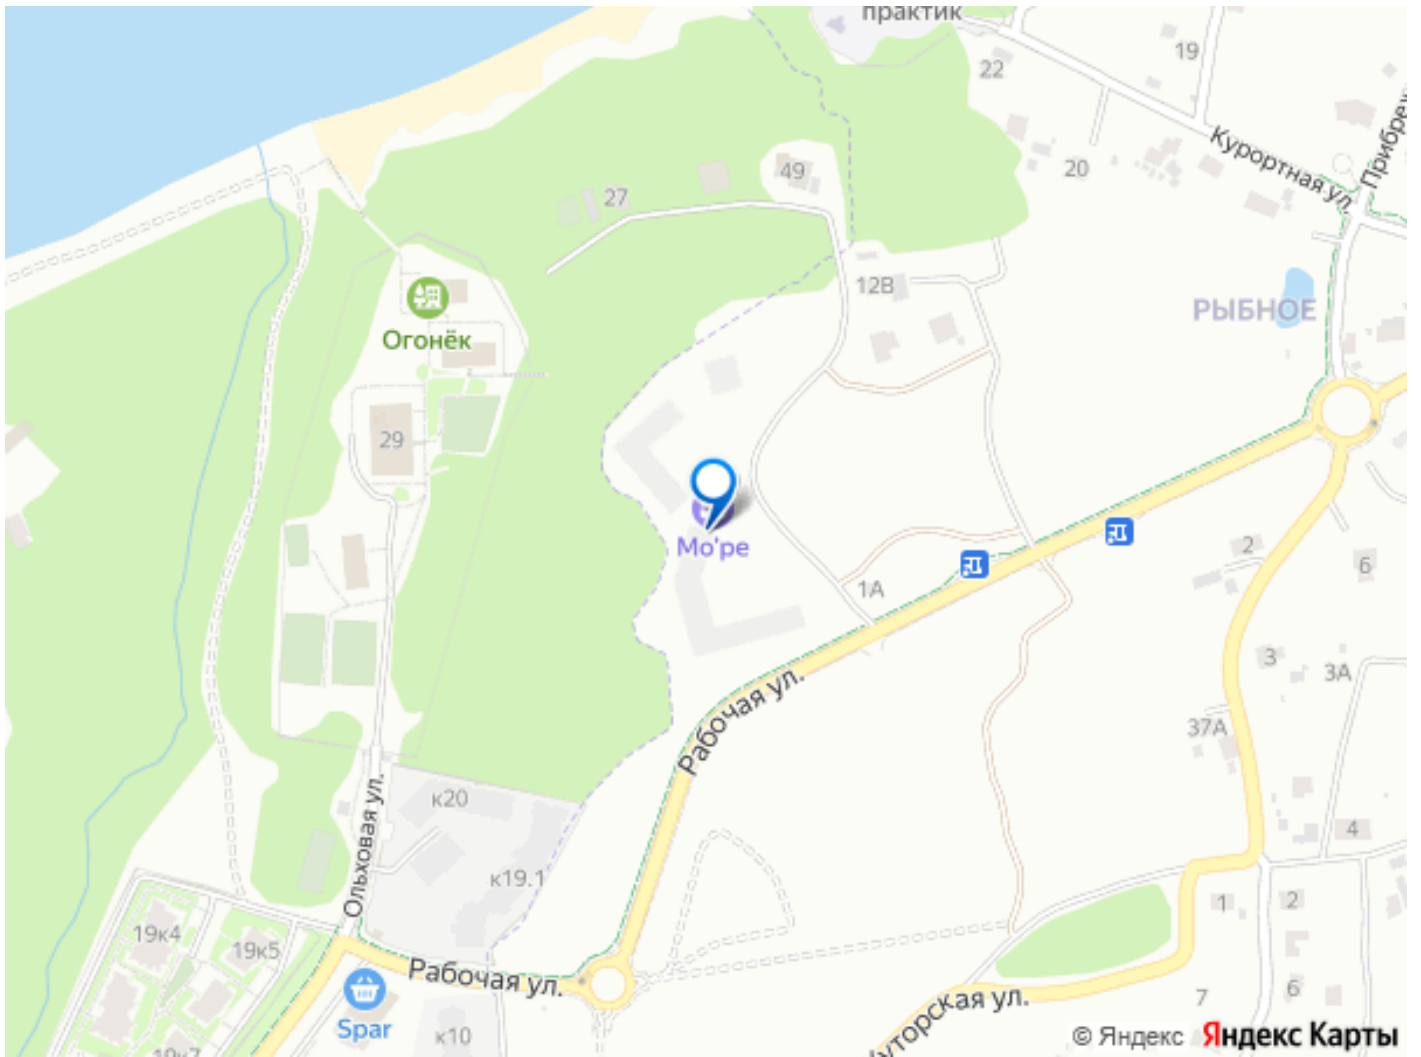

Move.ru - вся недвижимость России