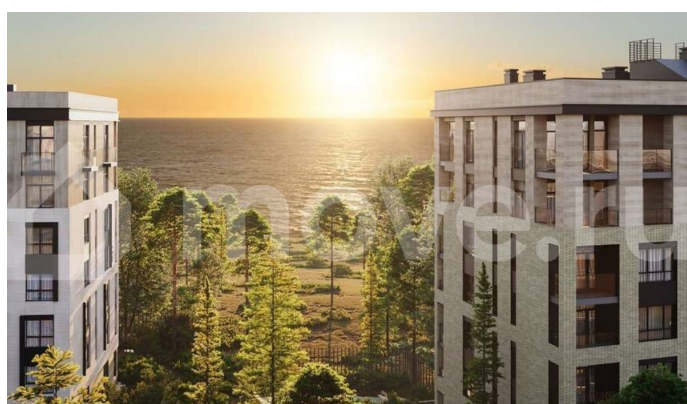

атмосферу домашнего тепла и уюта. Выбирая жизнь в комплексе «МО'ре», вы получаете не просто недвижимость, а целый мир гармонии, красоты и удовольствия от каждого проведенного здесь дня! Хотите жить ближе к природе и иметь всё необходимое буквально под боком? Тогда сделайте первый шаг навстречу своей мечте — выберите новый жилой комплекс «МО'ре» в поселке Рыбное.