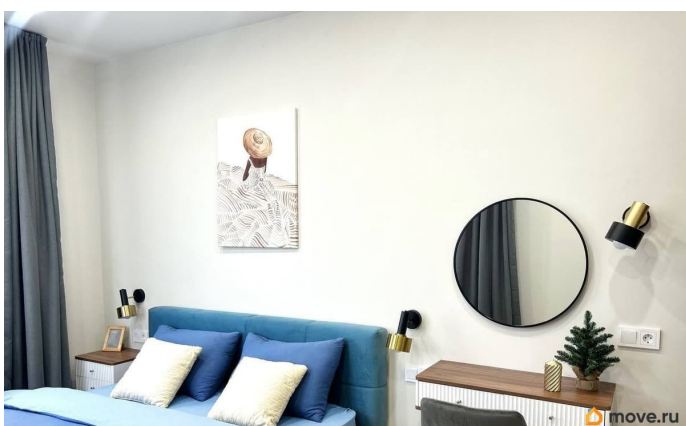

Высококвалифицированные специалисты ,которые помогают Вам во всем процессе продаж -Выездная регистрация в офисе в центре города Звоните прямо сейчас и записывайтесь на просмотр