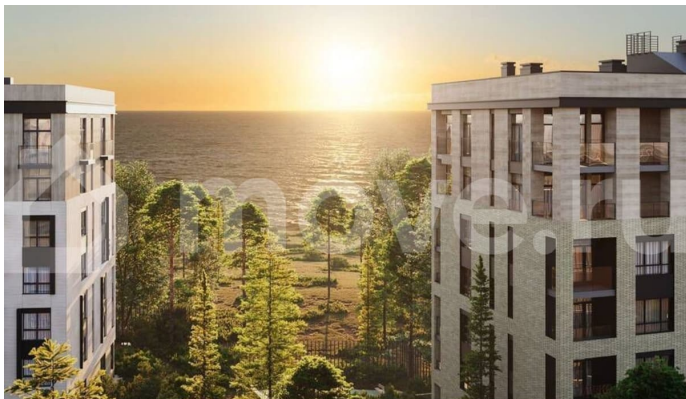

атмосферу домашнего тепла и уюта. Выбирая жизнь в комплексе «МО'ре», вы получаете не просто недвижимость, а целый мир гармонии, красоты и удовольствия от каждого проведенного здесь дня! Хотите жить ближе к природе и иметь всё необходимое буквально под боком? Тогда сделайте первый шаг навстречу своей мечте — выберите новый жилой комплекс «МО'ре» в поселке Рыбное.