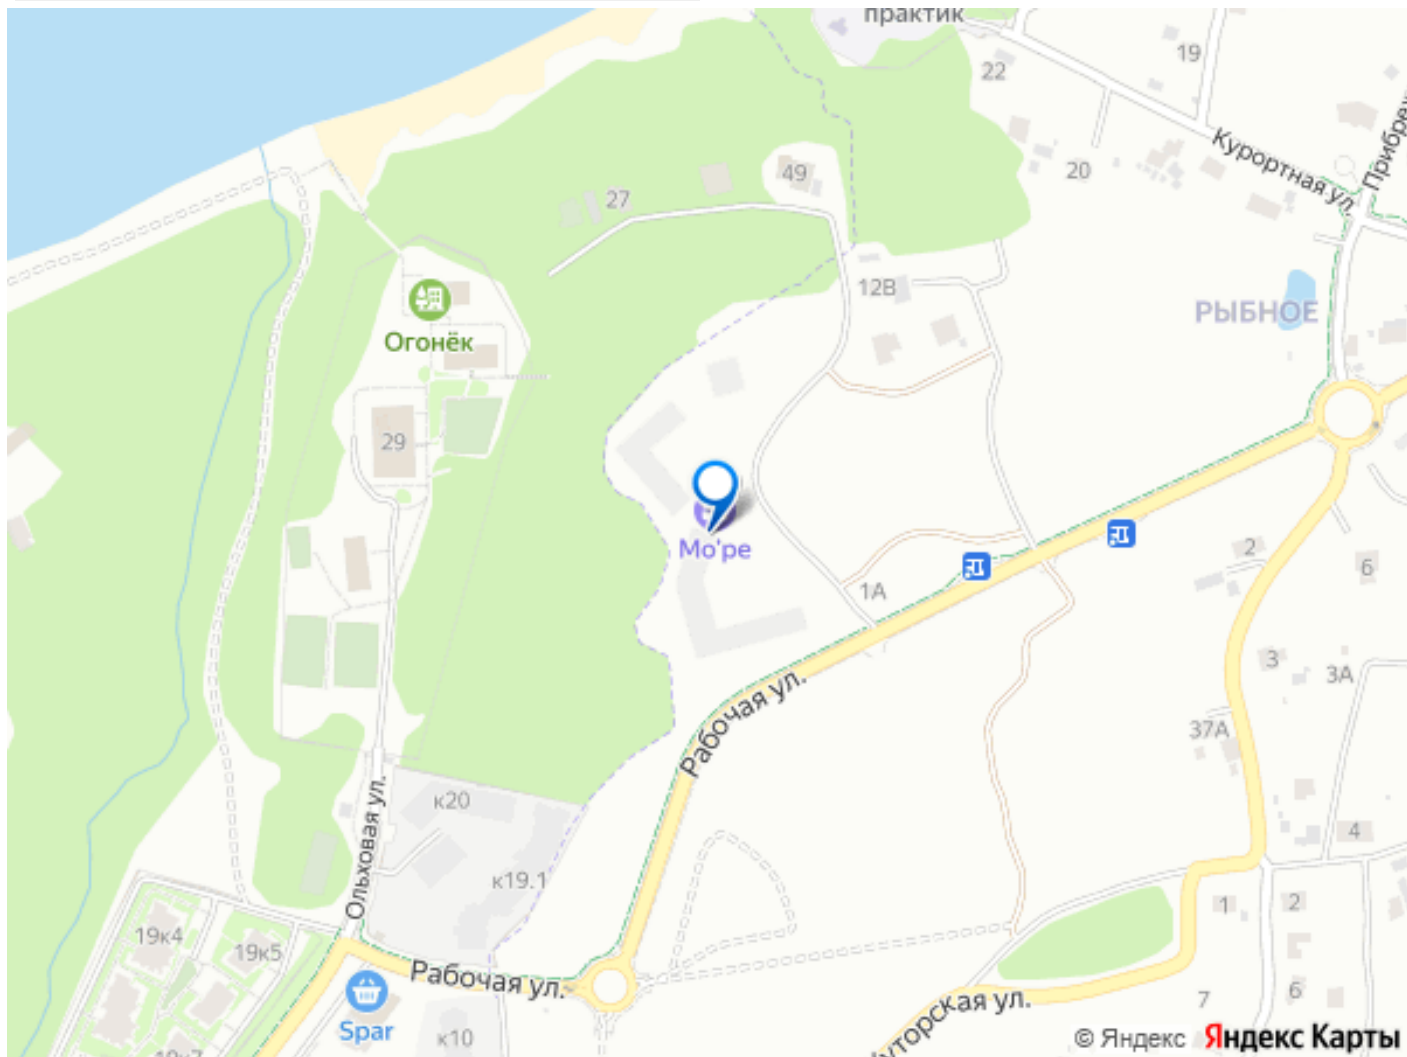

Move.ru - вся недвижимость России