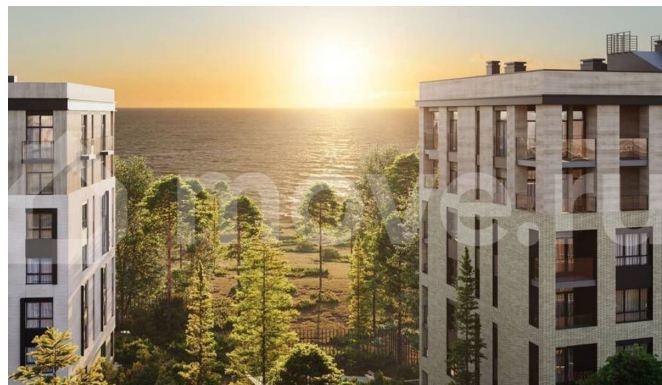

Раздел

[Квартиры](#)

Ремонт

с отделкой

Квартира в новостройке

да

Описание

? Станьте собственниками квартиры в новом жилом комплексе «МО'ре» Насладитесь жизнью в живописном уголке у берегов Балтийского моря — поселок Рыбное приглашает вас приобрести квартиру в

<https://kaliningrad.move.ru/objects/9292865807>

Морозова Екатерина, Риелтор

89251234567

для заметок

современном жилом комплексе «МО'ре». ?
Преимущества жизни в комплексе «МО'ре» -
Месторасположение: Между известными курортами Пионерский и Светлогорск, рядом с широким песчаным пляжем и обустроенной набережной. - Инфраструктура: - Чистая вода Балтийского моря всего в 250 метрах. - Прогулочная набережная доступна менее чем за 10 минут пешего хода. - Рядом парковая зона и тихое озеро — идеальный отдых среди зелени. - Близко расположенные супермаркеты и магазин SPAR для повседневных покупок. - Современный детский сад и школа в непосредственной близости, до которого удобно добираться автомобилем. - Физкультурный оздоровительный комплекс, в 10 минутах езды, где можно заниматься спортом, плавать в бассейне и кататься на коньках ? - Театр эстрады Янтарьхолл — отличное место для культурного досуга семьи. - Территория комплекса: Территория с современными детскими площадками, спортивными зонами и удобными прогулочными дорожками. - Транспортная доступность: - За считанные минуты вы окажетесь в центре Калининграда или международном аэропорту Храброво. - Отличная связь с железнодорожным вокзалом и автобусной станцией. - Велодорожка вдоль берега Балтики позволяет приятно провести время, занимаясь активным отдыхом. ? Почему стоит выбрать именно «МО'ре»? Каждая квартира оснащена высококачественными строительными материалами и подготовлена к финишной отделке. Особенность всех жилых пространств — наличие автономного отопления, обеспечивающего дополнительный комфорт круглый год. Просторные подъездные зоны украшены приятной глазу отделкой, формируя