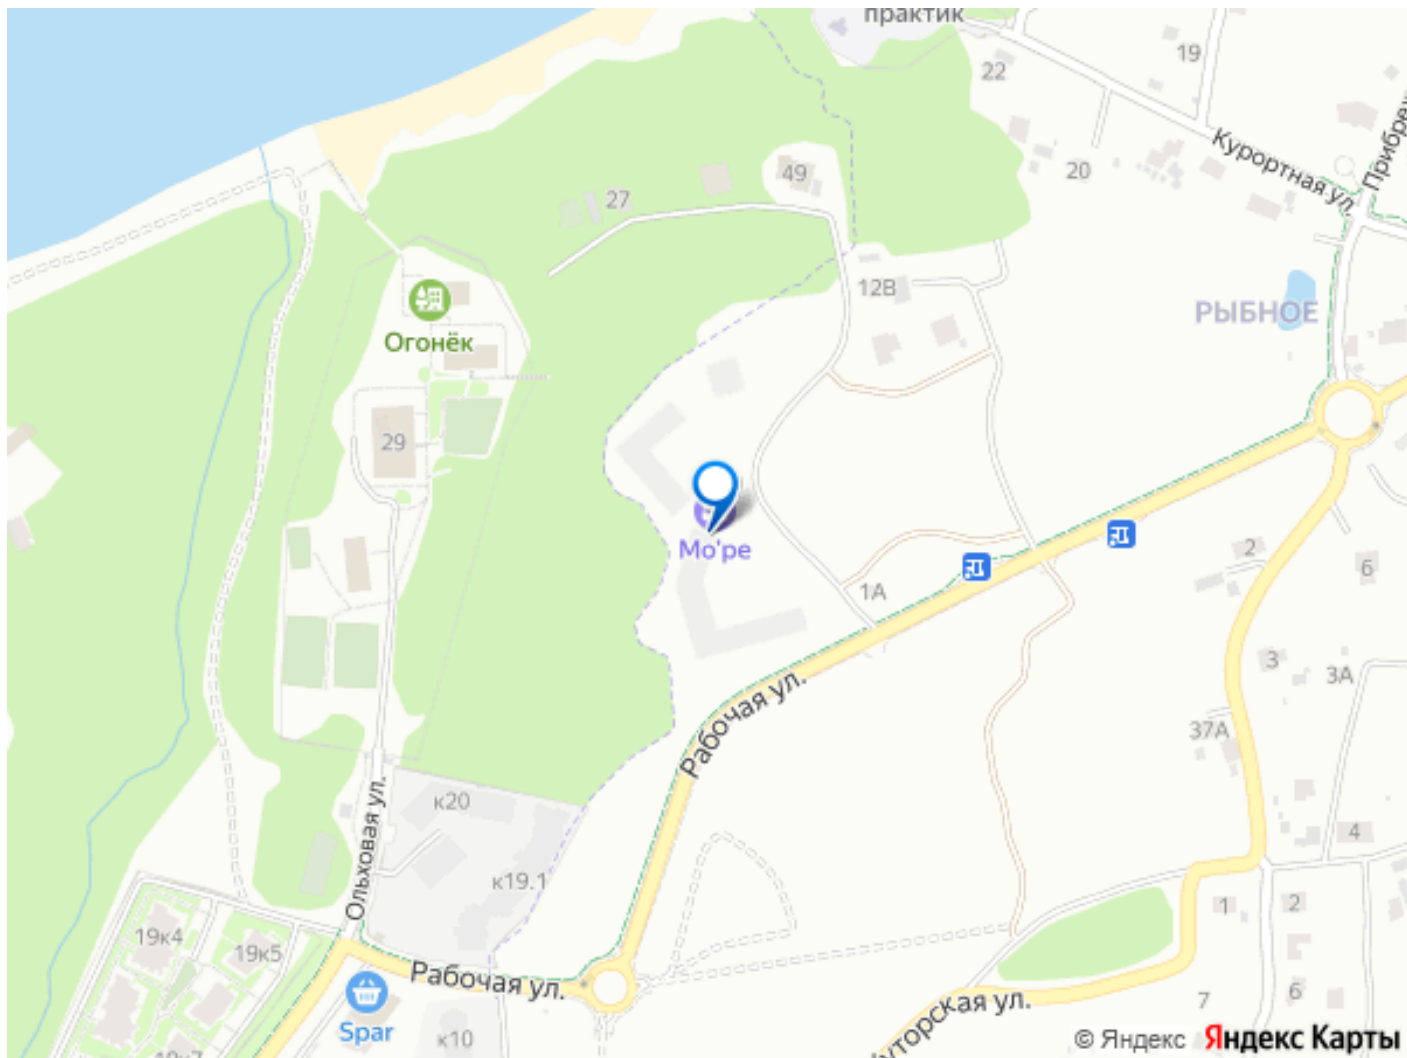

Move.ru - вся недвижимость России