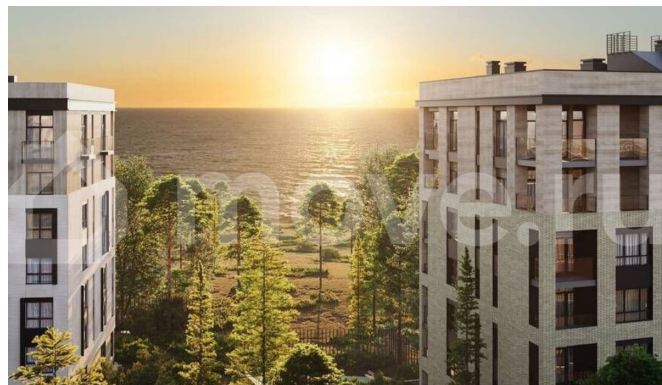

🕒 Создано: 05.04.2026 в 03:54

Обновлено: 05.04.2026 в 03:54

<https://kaliningrad.move.ru/objects/9293317520>

Морозова Екатерина, Риелтор
89251234567

Калининградская область, Гурьевский район, поселок Рыбное

9 858 000 ₺

Калининградская область, Гурьевский район, поселок Рыбное

для заметок

Квартира

Количество комнат

1

Общая площадь

37.2 м²

Этаж

4/7