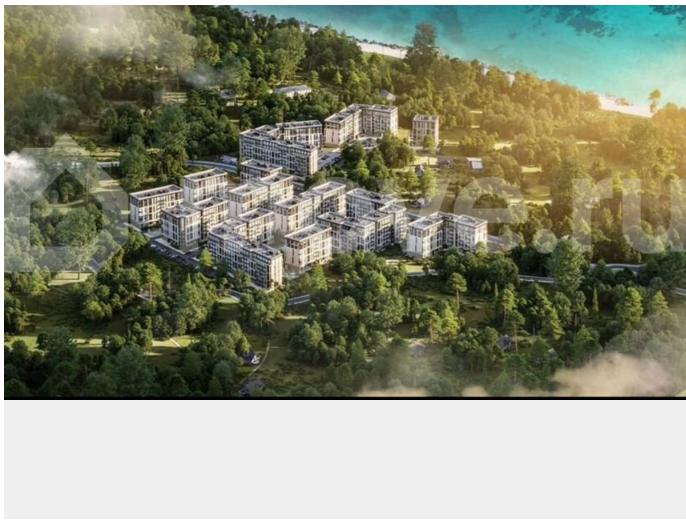

Move.ru - вся недвижимость России