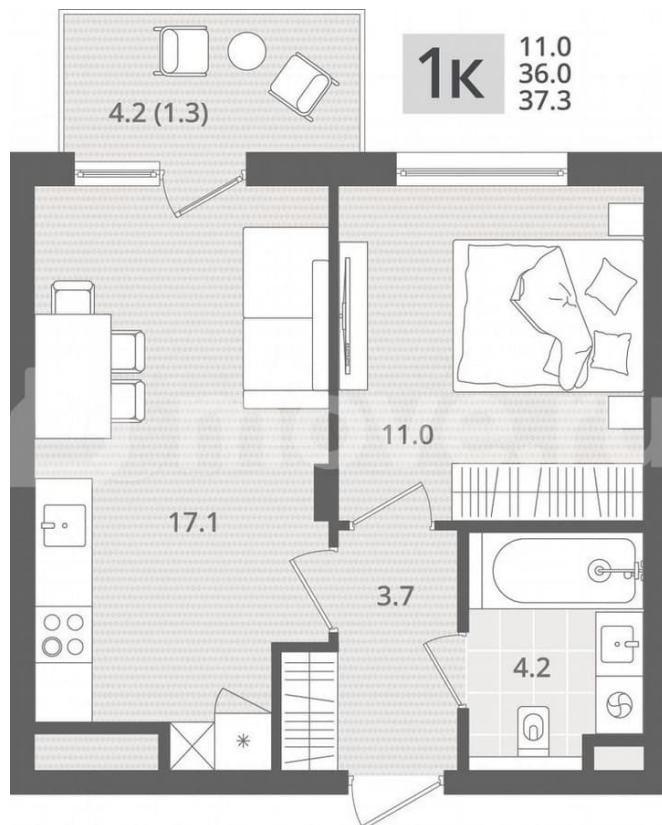

🕒 Создано: 05.02.2026 в 02:59

🔄 Обновлено: 15.04.2026 в 03:54

Отдел продаж, Риелтор
89251234567

Калининградская область, Гурьевский район, поселок Рыбное

10 817 000 ₺

Калининградская область, Гурьевский район, поселок Рыбное

для заметок

Квартира

Количество комнат

1

Общая площадь

37.3 м²

Этаж

5/7

Детали объекта

Тип сделки

Продам

Раздел

[Квартиры](#)

Ремонт

с отделкой

Квартира в новостройке

да

Описание

Продается квартира мечты на берегу БАЛТИЙСКОГО моря! СЕМЕЙНАЯ ИПОТЕКА от 2,2% до 6%, РАССРОЧКА 0%. МАТЕРИНСКИЙ КАПИТАЛ с ИТ-ипотекой. Квартира №33 в доме 2 от застройщика. Срок сдачи: 4 квартал 2026