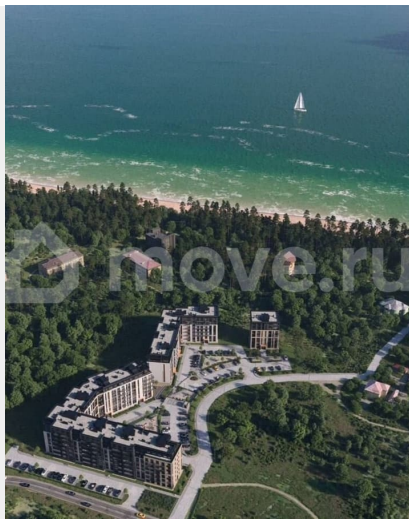

### Описание

КВАРТИРА-МЕЧТА С ВИДОМ НА МОРЕ! Новый красивый жилой комплекс в 150м от моря, рядом с курортным Светлогорском, расположен по адресу: Калининградская область, г. Пионерский, пос. Рыбное.

<https://kaliningrad.move.ru/objects/9289625247>

**Анна, Риелтор**

**89251234567**

для заметок

Отличный широкий пляж. Это место знаменито своим особым микроклиматом и живописным морским побережьем. Два 7-этажных монолитно-кирпичных Дома уровня «Комфорт-класс» отличает высокое качество строительства и актуальные планировочные решения: — автономное отопление, — современная архитектура, — открытые балконы и террасы, — панорамное остекление лоджий, — предусмотрены кладовые помещения, — огороженная территория с видеонаблюдением, — современные детские игровые площадки и зоны отдыха. Выигрышное месторасположение: — 150 м (5 минут пешком) до променада и пляжа курортного Светлогорска, порт и потрясающие восходы и закаты, — до центра Пионерского 5 минут на машине или 20 минут пешком и в 7 минутах езды (1 км) до центра Светлогорска, где расположены органнй зал и театр эстрады/конференц-зал ЯнтарьХолл, СПА-комплексы, hiling-отель 5\*, фитнес, более 20 достопримечательностей и музеев курортного города. Рядом с домом ведется строительство дороги и велодорожки, которая будет проходить от Светлогорска до Куршской косы. СТАРТ ПРОДАЖ по самым выгодным ценам! - льготные программы ипотеки от 6%, - безопасная сделка через эскроу-счёт, - прямая продажа без комиссии и переплаты. Большой выбор планировок - квартиры от 33м2 до 128м2 с видовыми террасами. Возможна рассрочка платежа, пока идёт строительство. Срок сдачи – 4 кв. 2026 года. Звоните для обсуждения деталей!!! Анна А.