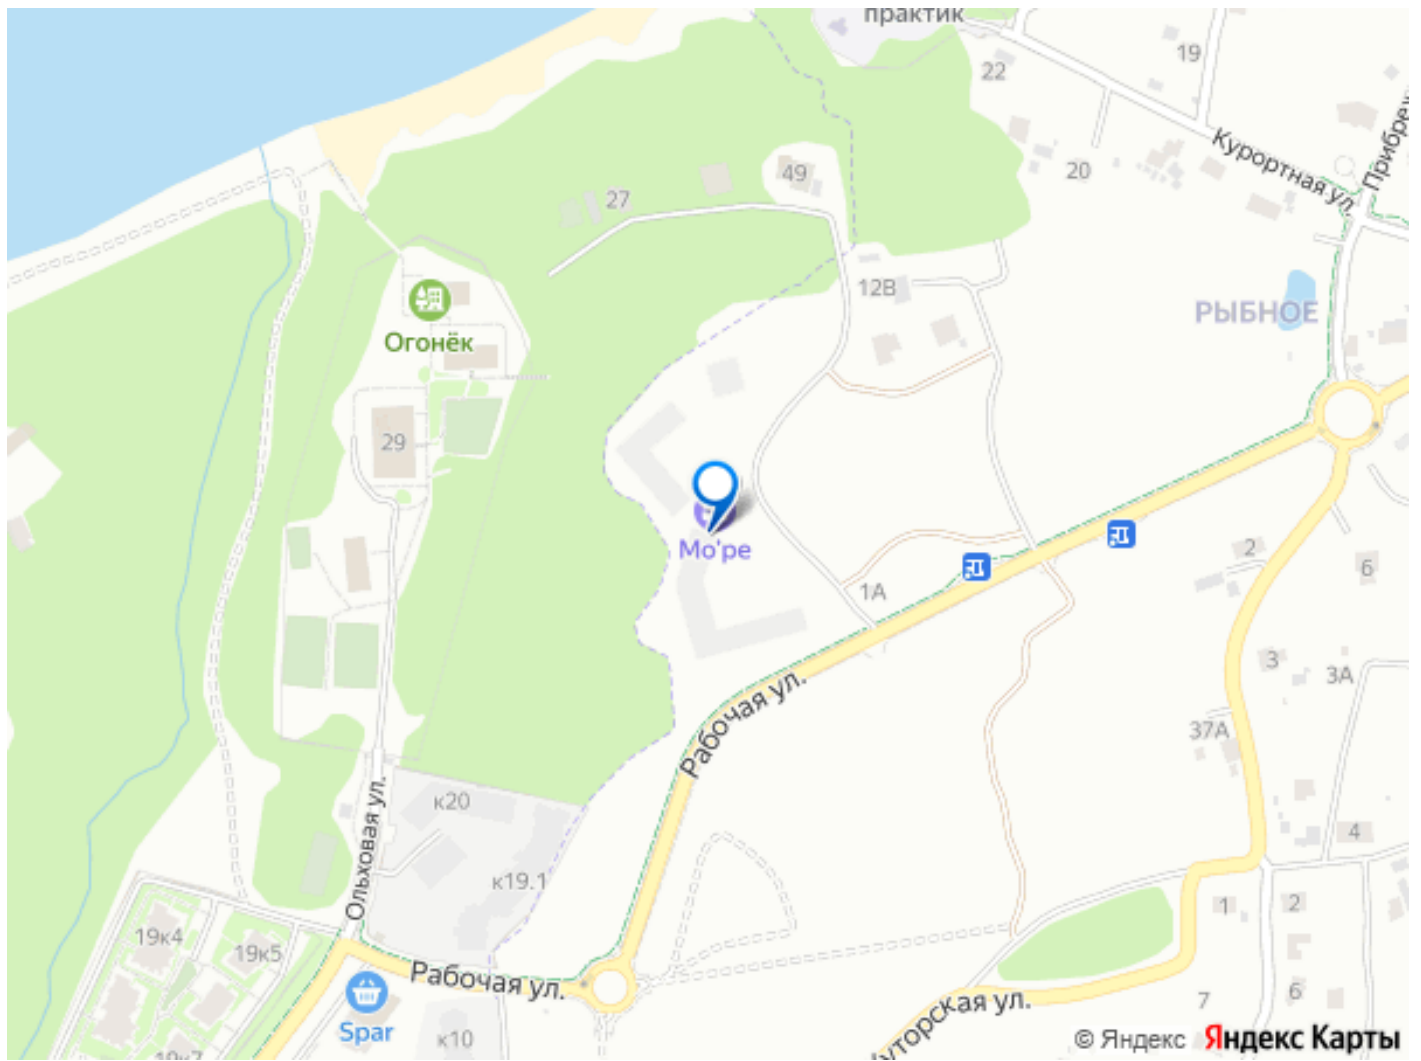

Move.ru - вся недвижимость России