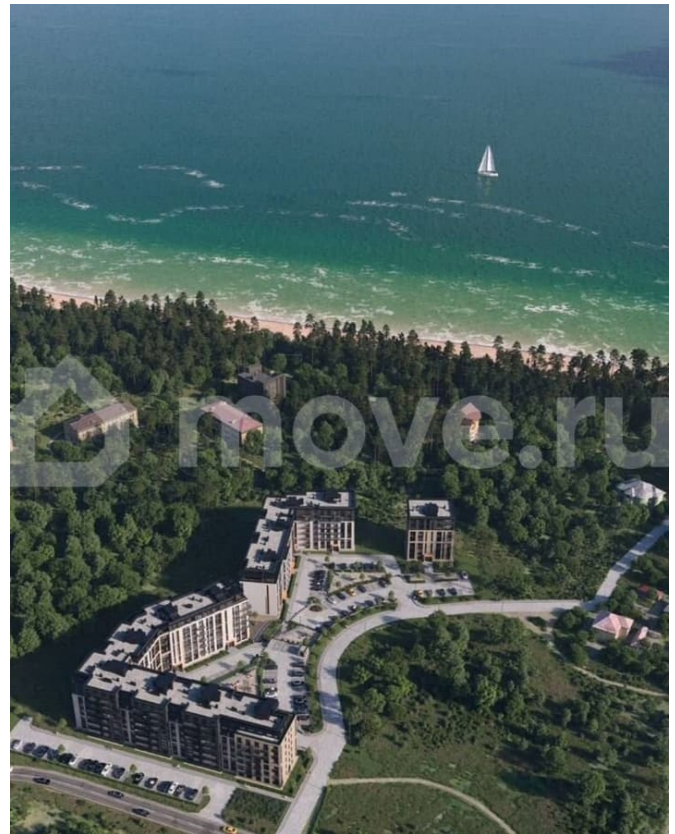

### Описание

КВАРТИРА-МЕЧТА С ВИДОМ НА МОРЕ! Новый красивый жилой комплекс в 150м от моря, рядом с курортным Светлогорском, расположен по адресу: Калининградская область, г. Пионерский, пос. Рыбное.

<https://kaliningrad.move.ru/objects/9289625247>

**Анна, Риелтор**

**89251234567**

для заметок

Отличный широкий пляж. Это место знаменито своим особым микроклиматом и живописным морским побережьем. Два 7-этажных монолитно-кирпичных Дома уровня «Комфорт-класс» отличает высокое качество строительства и актуальные планировочные решения: — автономное отопление, — современная архитектура, — открытые балконы и террасы, — панорамное остекление лоджий, — предусмотрены кладовые помещения, — огороженная территория с видеонаблюдением, — современные детские игровые площадки и зоны отдыха. Выигрышное месторасположение: — 150 м (5 минут пешком) до променада и пляжа курортного Светлогорска, порт и потрясающие восходы и закаты, — до центра Пионерского 5 минут на машине или 20 минут пешком и в 7 минутах езды (1 км) до центра Светлогорска, где расположены органнй зал и театр эстрады/конференц-зал ЯнтарьХолл, СПА-комплексы, hiling-отель 5\*, фитнес, более 20 достопримечательностей и музеев курортного города. Рядом с домом ведется строительство дороги и велодорожки, которая будет проходить от Светлогорска до Куршской косы. СТАРТ ПРОДАЖ по самым выгодным ценам! - льготные программы ипотеки от 6%, - безопасная сделка через эскроу-счёт, - прямая продажа без комиссии и переплаты. Большой выбор планировок - квартиры от 33м2 до 128м2 с видовыми террасами. Возможна рассрочка платежа, пока идёт строительство. Срок сдачи – 4 кв. 2026 года. Звоните для обсуждения деталей!!! Анна А.