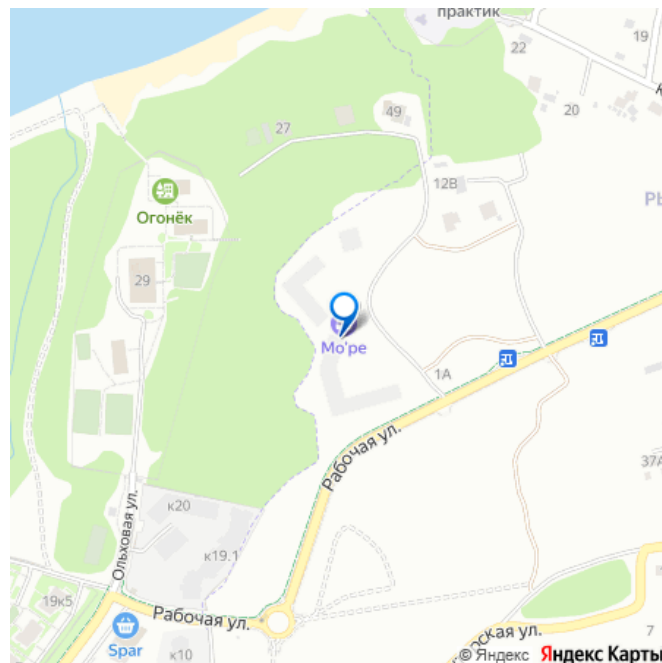

Отличный широкий пляж. Это место знаменито своим особым микроклиматом и живописным морским побережьем. Два 7-этажных монолитно-кирпичных Дома уровня «Комфорт-класс» отличает высокое качество строительства и актуальные планировочные решения: — автономное отопление, — современная архитектура, — открытые балконы и террасы, — панорамное остекление лоджий, — предусмотрены кладовые помещения, — огороженная территория с видеонаблюдением, — современные детские игровые площадки и зоны отдыха. Выигрышное месторасположение: — 150 м (5 минут пешком) до променада и пляжа курортного Светлогорска, порт и потрясающие восходы и закаты, — до центра Пионерского 5 минут на машине или 20 минут пешком и в 7 минутах езды (1 км) до центра Светлогорска, где расположены органнй зал и театр эстрады/конференц-зал ЯнтарьХолл, СПА-комплексы, hiling-отель 5*, фитнес, более 20 достопримечательностей и музеев курортного города. Рядом с домом ведется строительство дороги и велодорожки, которая будет проходить от Светлогорска до Куршской косы. СТАРТ ПРОДАЖ по самым выгодным ценам! - льготные программы ипотеки от 6%, - безопасная сделка через эскроу-счёт, - прямая продажа без комиссии и переплаты. Большой выбор планировок - квартиры от 33м2 до 128м2 с видовыми террасами. Возможна рассрочка платежа, пока идёт строительство. Срок сдачи – 4 кв. 2026 года. Звоните для обсуждения деталей!!! Анна А.