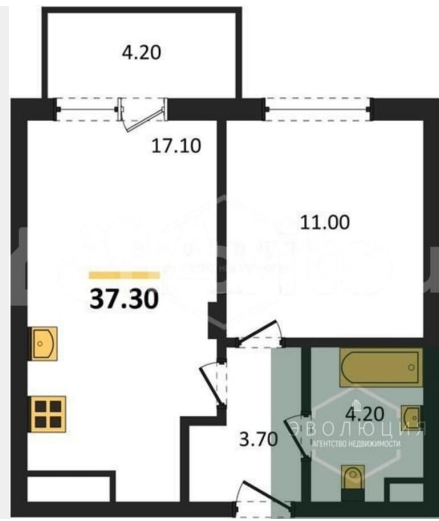

КОРПУС 1.2
Секция 1
План 4 этажа