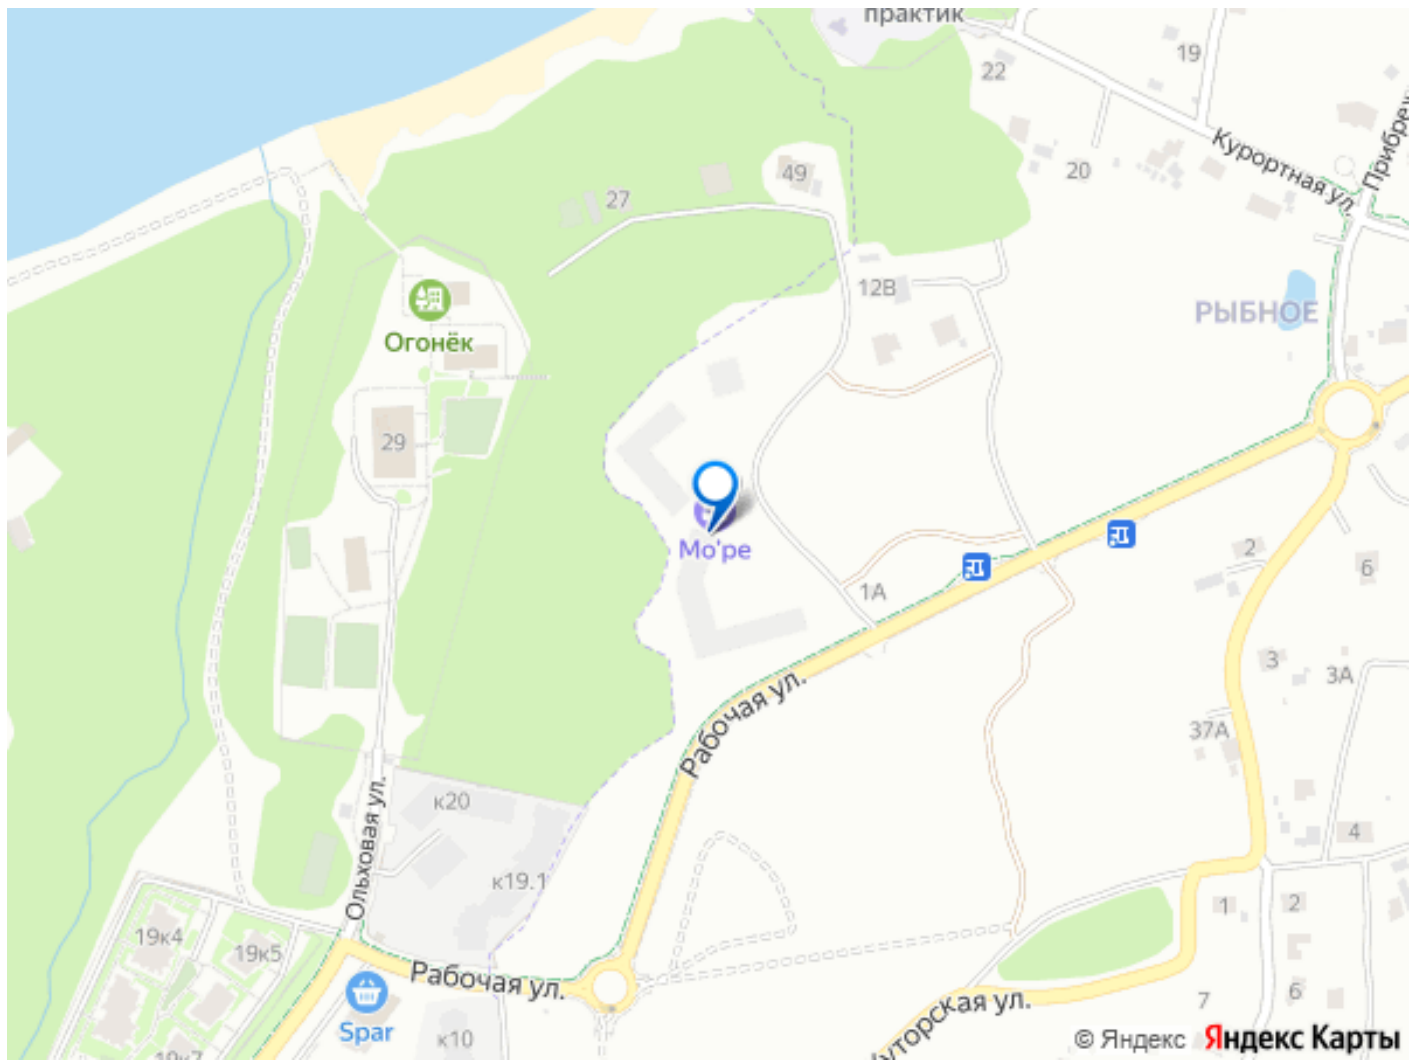

Move.ru - вся недвижимость России