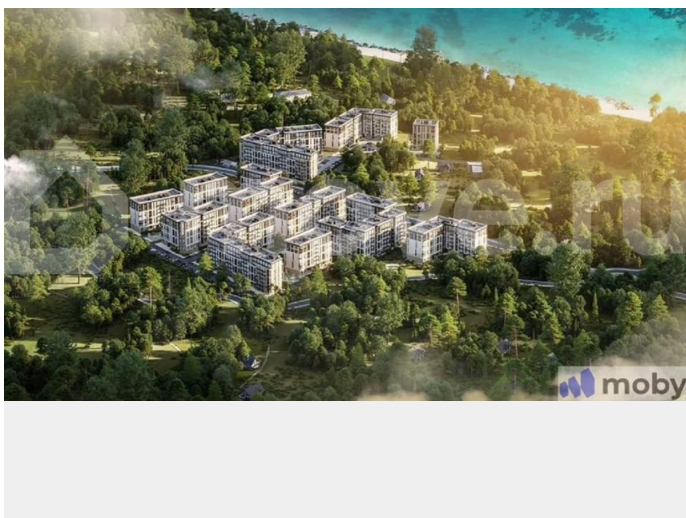

КОРПУС 1.2
Секция 1
План 3, 5 этажей