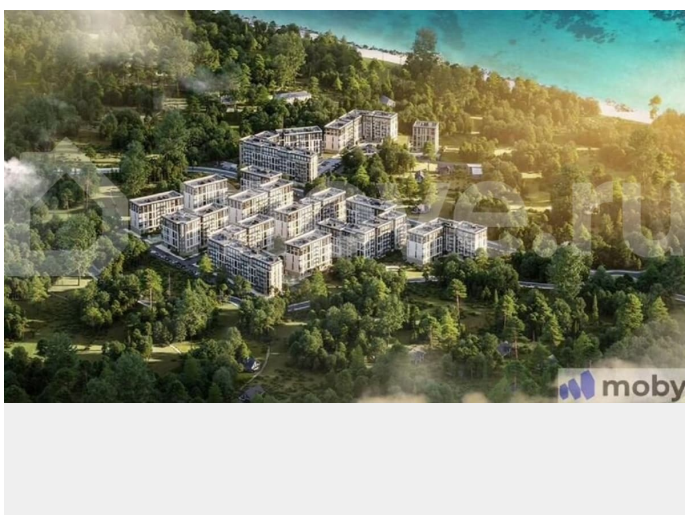

КОРПУС 1.2
Секция 1
План 3, 5 этажей