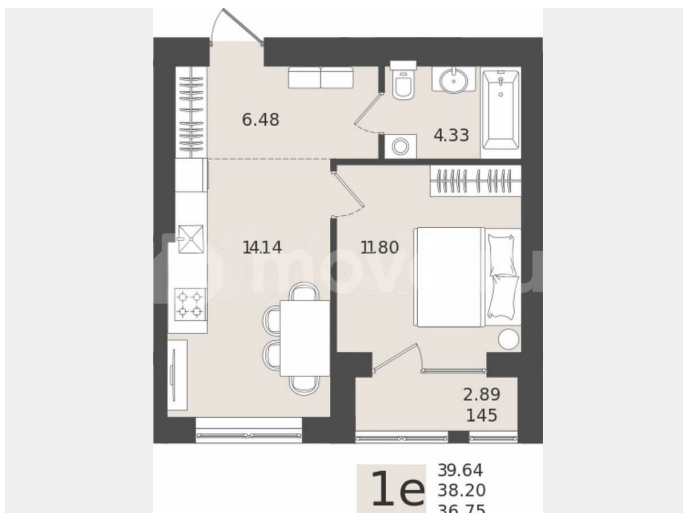

спроектированы одно-, двух- и трехкомнатные квартиры, а также двухуровневые квартиры различной площади. Тип отделки - предчистовая. Благоустройство территории включает в себя организацию детских игровых и спортивных площадок, гостевой автостоянки, а также озеленение. В шаговой доступности находится вся необходимая инфраструктура. Преимущества комплекса: - Продуманные планировки - Двухуровневые квартиры - Современные бесшумные лифты - Отделка подъездов по индивидуальному дизайн-проекту - Вход в подъезд с уровня земли (без ступеней и пандуса) - Умные домофоны - Видеонаблюдение на всей территории комплекса - Озеленение и ландшафтный дизайн - Возможность установки кондиционеров - Архитектурная подсветка фасадов - Современная отделка входных групп и мест общего пользования - Кладовые помещения разной площади - Спортивные и детские площадки - Велосипедные и колясочные - Внутренний двор без машин Свяжитесь с нами для получения дополнительной информации и выбора вашей новой квартиры! «КалининградСтройИнвест» - строим для вас с 1996 года!