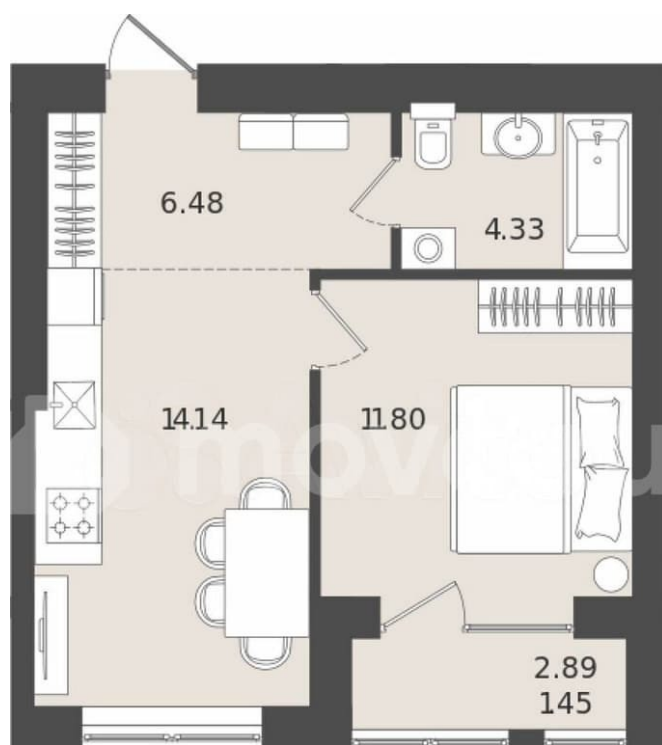

🕒 Создано: 08.02.2026 в 02:59

🔄 Обновлено: 15.04.2026 в 03:42

**Калининградская область, Пионерский,
ул. Молодежная, 1**

6 440 000 ₽

Калининградская область, Пионерский, ул. Молодежная, 1

Отдел продаж, ЗАО

«КалининградСтройИнвест»

89251234567

для заметок

Квартира

Количество комнат

1

Общая площадь

38.2 м²

Этаж

2/5

Детали объекта

Тип сделки

Продам

Раздел

[Квартиры](#)

Ремонт

без отделки

Квартира в новостройке

да

1e 39.64
38.20
36.75

Описание

Квартира №45. Жилой комплекс «Клевер» расположен в тихом прибрежном городе Пионерский, в границах улиц Молодежная - Рабочая - Хуторская в 900 метрах от Балтийского моря. Комплекс состоит из 5 пятиэтажных домов. Застройщиком