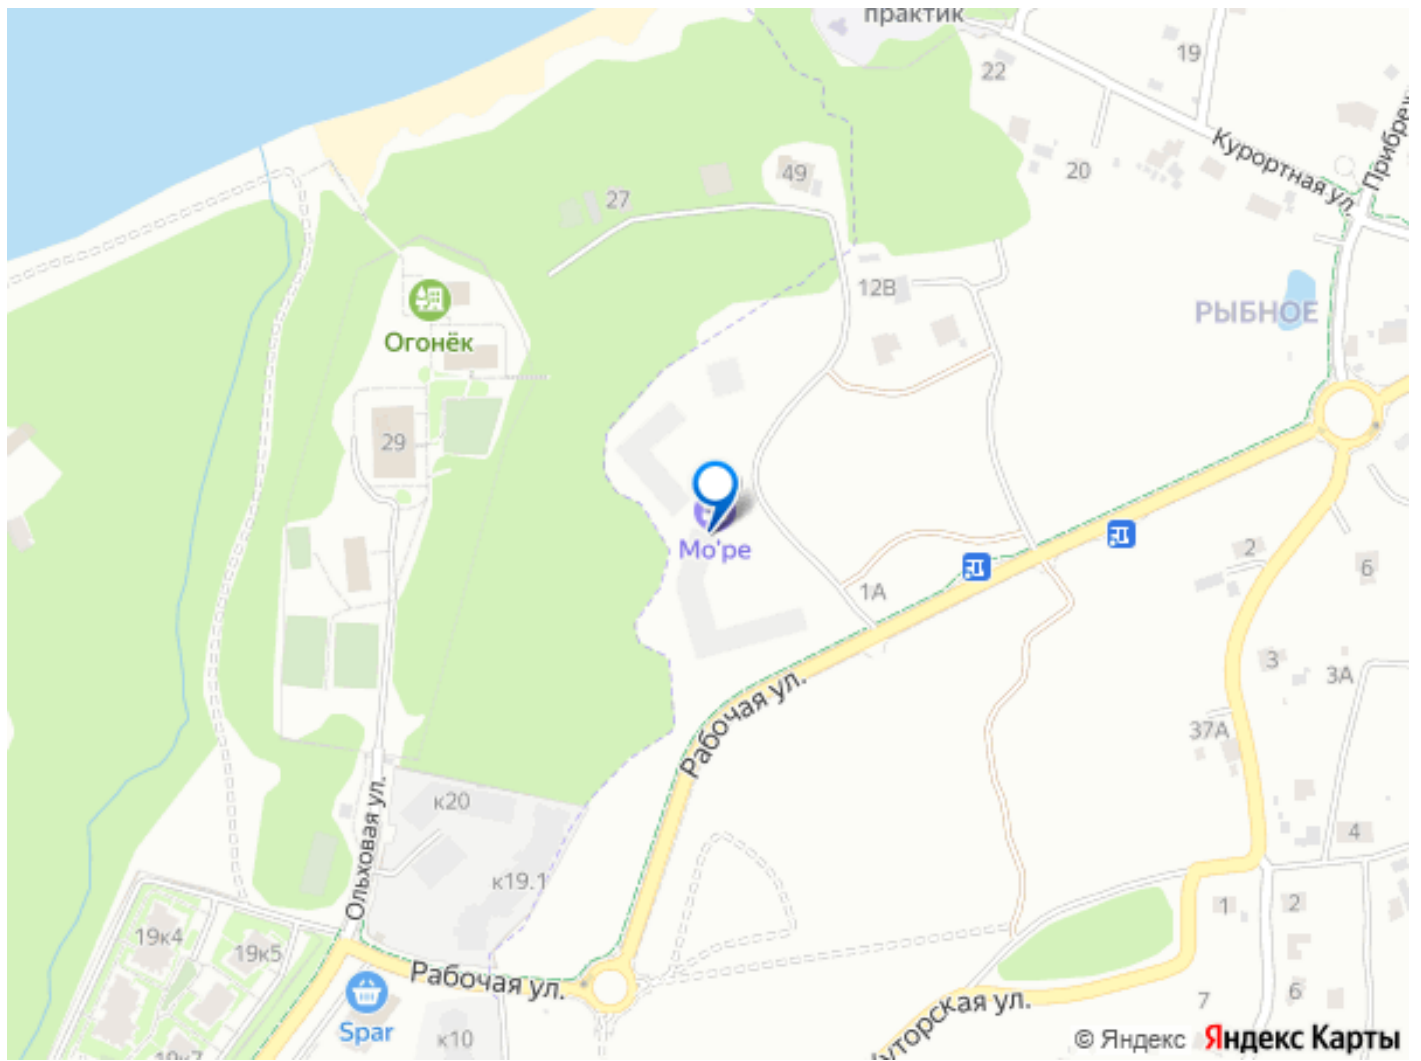

🕒 Создано: 05.02.2026 в 02:56

🔄 Обновлено: 07.04.2026 в 04:05

**Калининградская область, Гурьевский район, поселок Рыбное**

**9 575 000 ₺**

Калининградская область, Гурьевский район, поселок Рыбное

## Описание

Квартира: 1 к 38,30 кв.м., 3 этаж в комплексе МО'ре, 1 очередь, корп.1.2, сдача: 4кв. , этажей: 7, адрес Пионерский г., Рабочая ул., , Застройщик: СК Меркурий. Номер объекта ЕК35569

для заметок