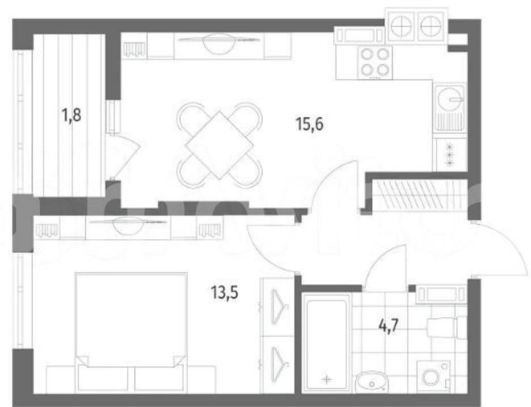

квартиру. Организую просмотр в удобное для вас время!