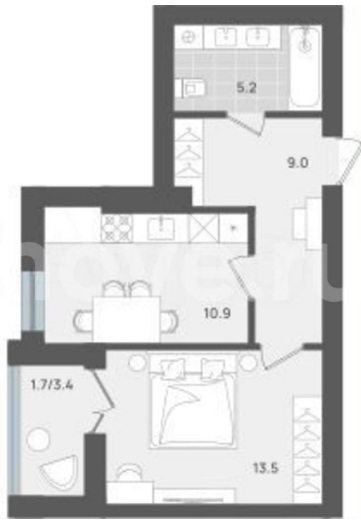

Nº145 1

38.6
40.3
42.0