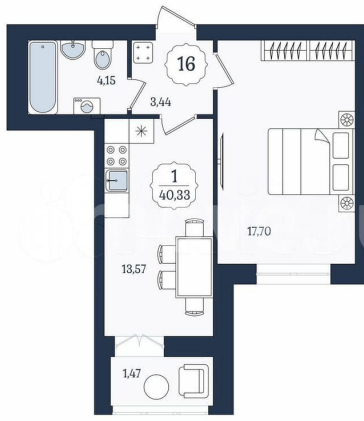

Move.ru - вся недвижимость России