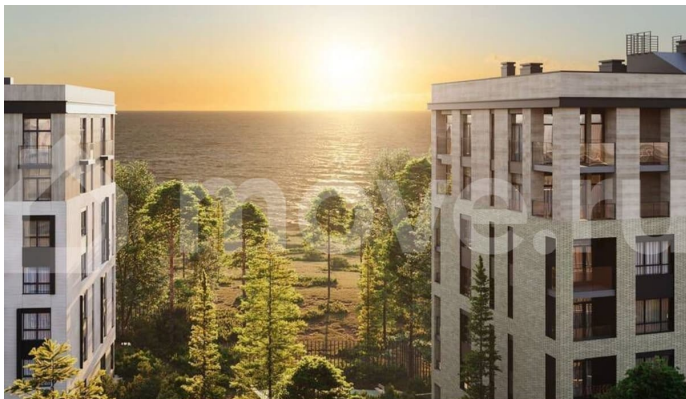

атмосферу домашнего тепла и уюта. Выбирая жизнь в комплексе «МО'ре», вы получаете не просто недвижимость, а целый мир гармонии, красоты и удовольствия от каждого проведенного здесь дня! Хотите жить ближе к природе и иметь всё необходимое буквально под боком? Тогда сделайте первый шаг навстречу своей мечте — выберите новый жилой комплекс «МО'ре» в поселке Рыбное.