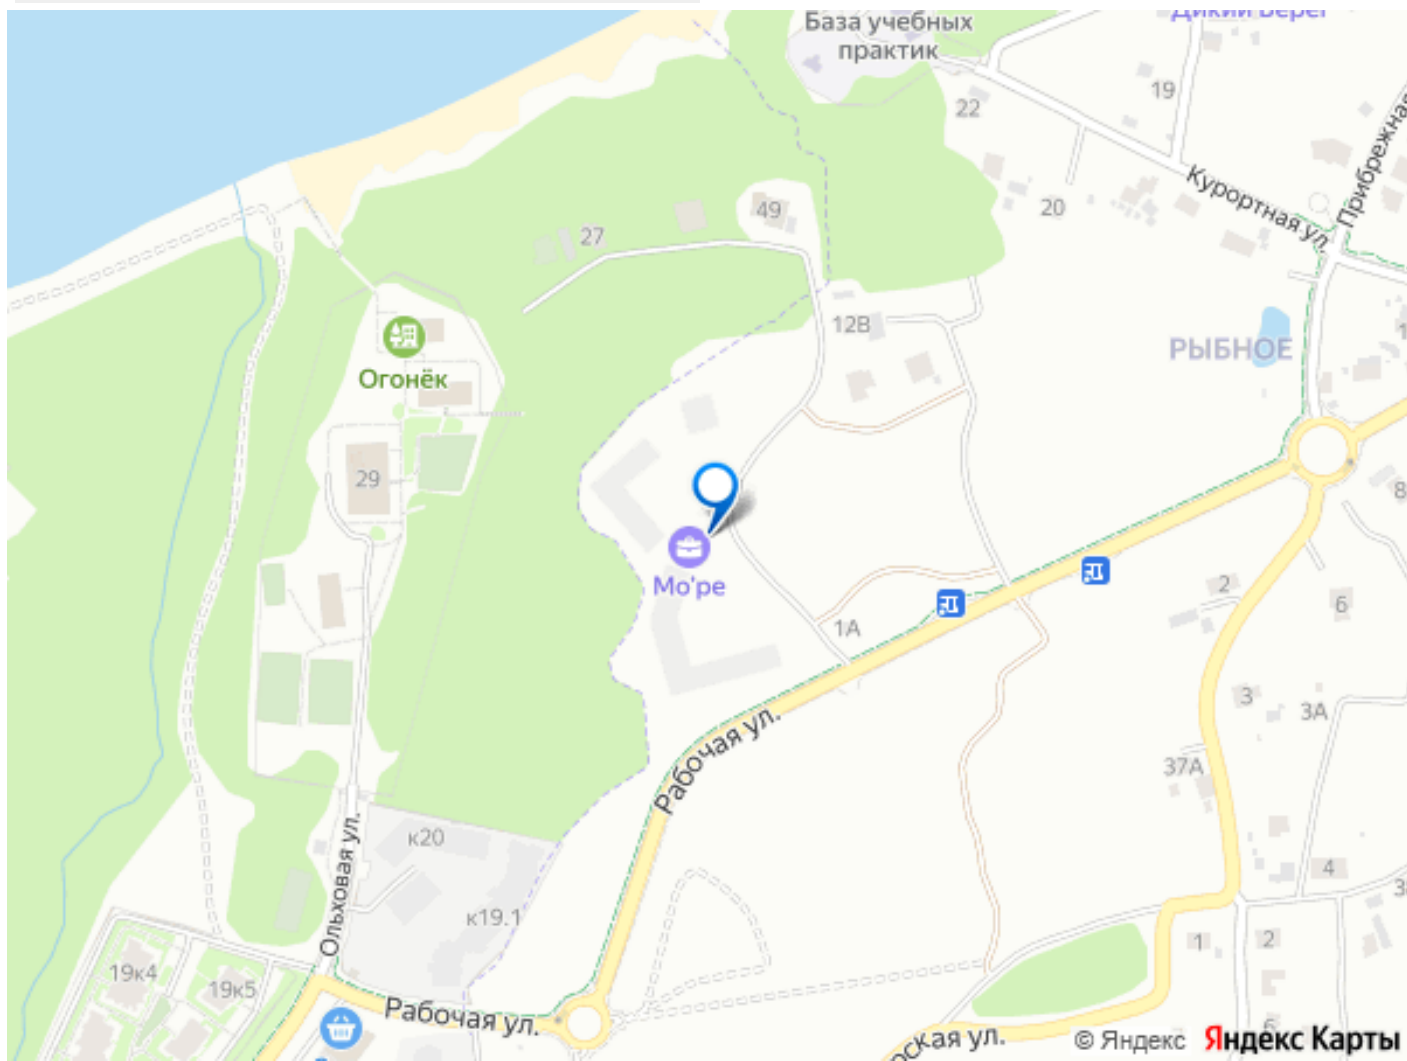

Move.ru - вся недвижимость России