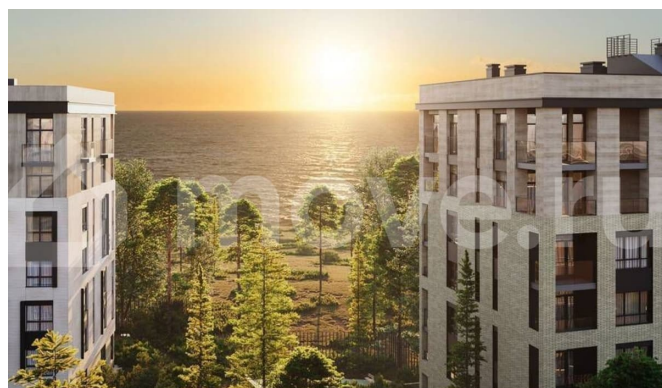

Раздел

[Квартиры](#)

Ремонт

с отделкой

Квартира в новостройке

да

Описание

? Станьте собственниками квартиры в новом жилом комплексе «МО'ре» Насладитесь жизнью в живописном уголке у берегов Балтийского моря — поселок Рыбное приглашает вас приобрести квартиру в

<https://kaliningrad.move.ru/objects/9290068830>

Морозова Екатерина, Риелтор

89251234567

для заметок

современном жилом комплексе «МО'ре». ?

Преимущества жизни в комплексе «МО'ре» -

Месторасположение: Между известными курортами Пионерский и Светлогорск, рядом с широким песчаным пляжем и обустроенной набережной. - Инфраструктура: - Чистая вода Балтийского моря всего в 250 метрах. - Прогулочная набережная доступна менее чем за 10 минут пешего хода. - Рядом парковая зона и тихое озеро — идеальный отдых среди зелени. - Близко расположенные супермаркеты и магазин SPAR для повседневных покупок. - Современный детский сад и школа в непосредственной близости, до которого удобно добираться автомобилем. - Физкультурный оздоровительный комплекс, в 10 минутах езды, где можно заниматься спортом, плавать в бассейне и кататься на коньках ? - Театр эстрады Янтарьхолл — отличное место для культурного досуга семьи. - Территория комплекса: Территория с современными детскими площадками, спортивными зонами и удобными прогулочными дорожками. - Транспортная доступность: - За считанные минуты вы окажетесь в центре Калининграда или международном аэропорту Храброво. - Отличная связь с железнодорожным вокзалом и автобусной станцией. - Велодорожка вдоль берега Балтики позволяет приятно провести время, занимаясь активным отдыхом. ? Почему стоит выбрать именно «МО'ре»? Каждая квартира оснащена высококачественными строительными материалами и подготовлена к финишной отделке. Особенность всех жилых пространств — наличие автономного отопления, обеспечивающего дополнительный комфорт круглый год. Просторные подъездные зоны украшены приятной глазу отделкой, формируя