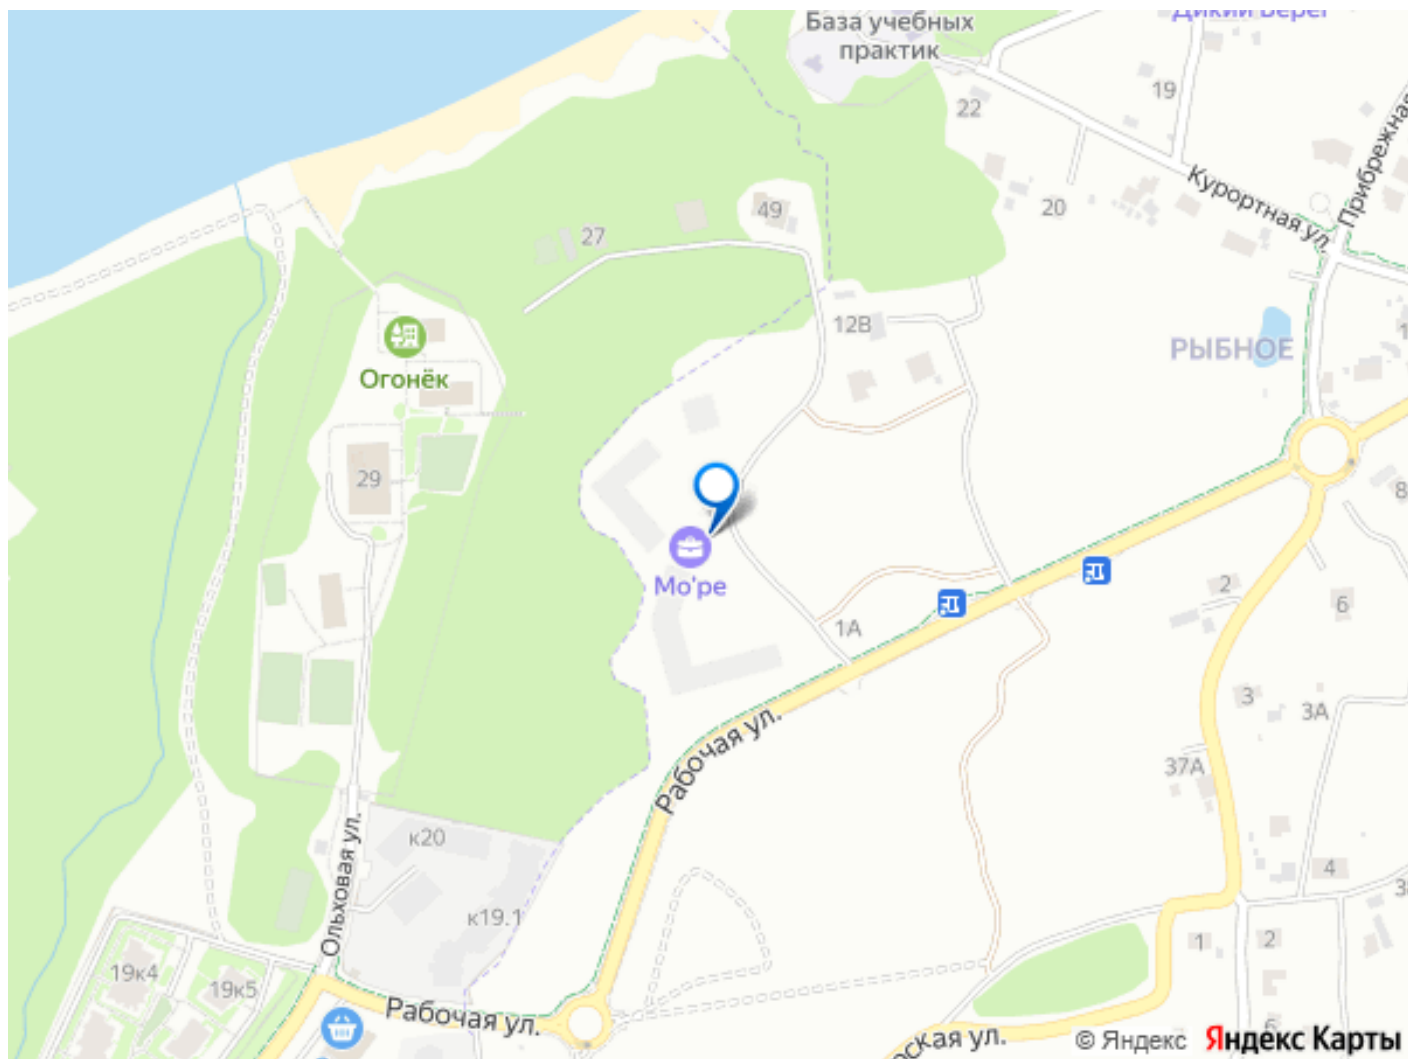

атмосферу домашнего тепла и уюта. Выбирая жизнь в комплексе «МО'ре», вы получаете не просто недвижимость, а целый мир гармонии, красоты и удовольствия от каждого проведенного здесь дня! Хотите жить ближе к природе и иметь всё необходимое буквально под боком? Тогда сделайте первый шаг навстречу своей мечте — выберите новый жилой комплекс «МО'ре» в поселке Рыбное.

Move.ru - вся недвижимость России