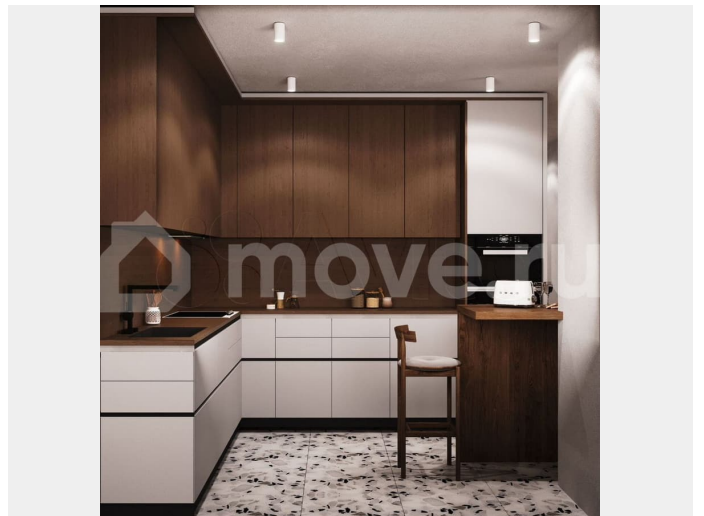

Рассрочка от Застройщика без удорожания

Также действуют ставки по обычной ипотеке:

1. 1,5% — на 1 год
   - 8% — на 2 года
   - 12,5% — на весь срок
2. Использование материнского капитала
   Звоните сейчас для консультации, просмотра квартир и бронирования! Полное сопровождение сделки и помощь в оформлении ипотеки без дополнительных комиссий!

1-комнатная квартира

Дом №2, подъезд №5

Высота потолков 3.15 м.

Общая площадь 41.7 м²

Площадь кухни 11.3 м²

Русская Европа