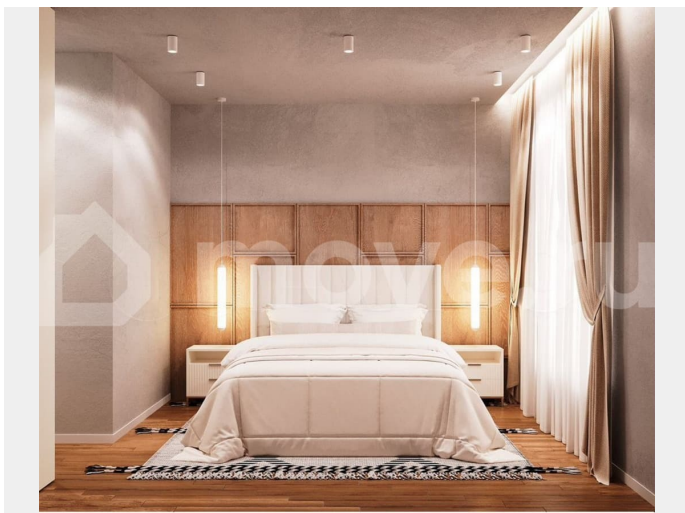

Рассрочка от Застройщика без удорожания

Также действуют ставки по обычной ипотеке:

1. 1,5% — на 1 год
   - 8% — на 2 года
   - 12,5% — на весь срок
2. Использование материнского капитала
   Звоните сейчас для консультации, просмотра квартир и бронирования! Полное сопровождение сделки и помощь в оформлении ипотеки без дополнительных комиссий!

1-комнатная квартира

Дом №2, подъезд №5

Высота потолков 3.15 м.

Общая площадь 41.7 м²

Площадь кухни 11.3 м²

Русская Европа