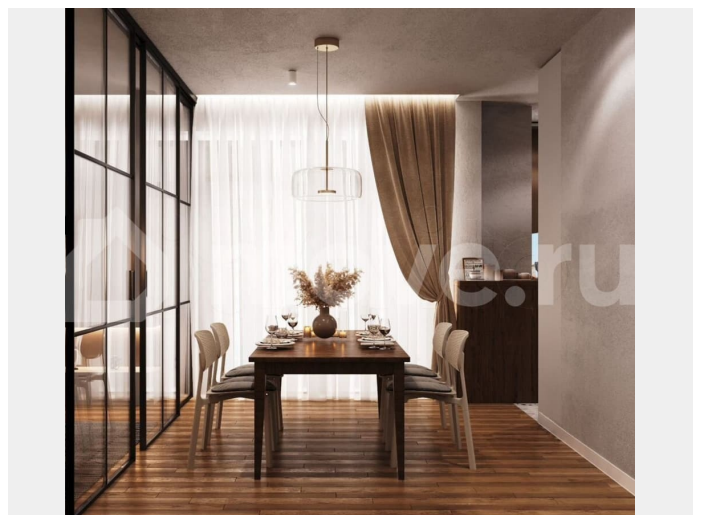

Рассрочка от Застройщика без удорожания

Также действуют ставки по обычной ипотеке:

1. 1,5% — на 1 год
   - 8% — на 2 года
   - 12,5% — на весь срок
2. Использование материнского капитала
   Звоните сейчас для консультации, просмотра квартир и бронирования! Полное сопровождение сделки и помощь в оформлении ипотеки без дополнительных комиссий!

1-комнатная квартира

Дом №2, подъезд №5

Высота потолков 3.15 м.

Общая площадь 41.7 м²

Площадь кухни 11.3 м²

Русская Европа