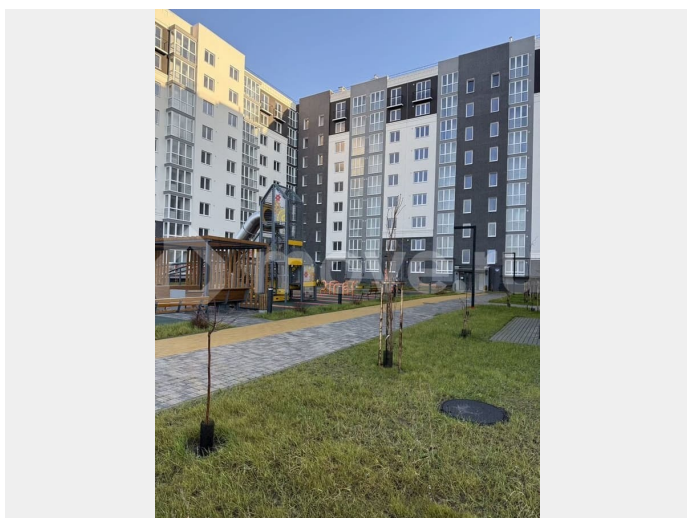

а также проведена разводка. АВТОНОМНОЕ ОТОПЛЕНИЕ Двухконтурный газовый котел с применением итальянских комплектующих. УЗО В САМУЗЛЕ И КУХОННОЙ ГРУППЕ— это аппарат, защищающий электроприборы и проводку от токов утечки. Например, если вы случайно уронили фен в воду или взяли мокрыми руками провод с поврежденной изоляцией, УЗО уловит утечку тока, отключит напряжение во всей сети и спасет вас от удара током и пожара. ДВОР — это пространство растущих сил и встреч, достижений и физической разрядки, дружеских эмоций. Для малышей и школьников — игровые комплексы и лазалки, качели, полоса препятствий. Их двор — место высвобождения энергии, командных и ролевых игр. Для подростков и юношей — спортивные площадки с разнообразными снарядами. СРОК СДАЧИ I квартал 2027 года СПОСОБ РАСЧЕТА ? Наличные ? Ипотека (в том числе семейная, военная, ИТ) ? Рассрочка БЕСПЛАТНАЯ ПОМОЩЬ В ? Одобрении ипотеки ? Подбору подходящей планировки ? Выбору наиболее выгодному способу расчета ? Полное юридическое сопровождение на всех этапах сделки Жду вашего звонка!