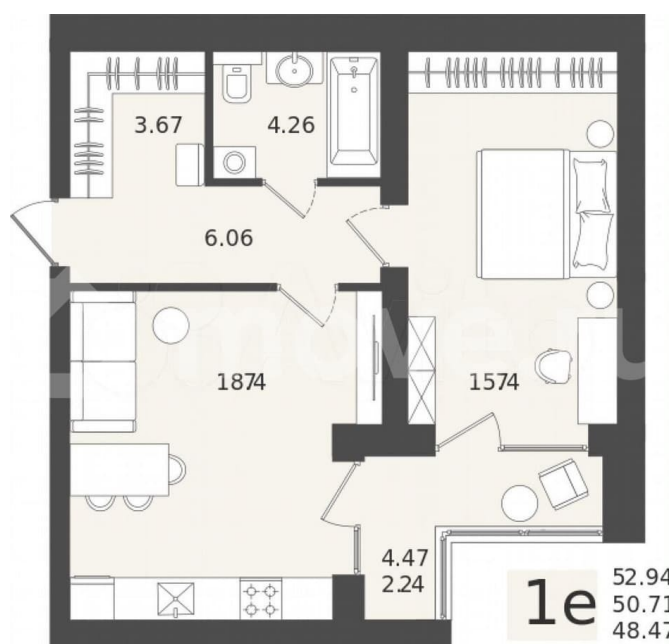

🕒 Создано: 11.02.2026 в 03:03

🔄 Обновлено: 10.04.2026 в 03:31

**Калининградская область, Пионерский,
ул. Молодежная, 1**

7 020 000 ₺

Калининградская область, Пионерский, ул. Молодежная, 1

Квартира

Количество комнат

1

Общая площадь

50.7 м²

Этаж

1/5

Детали объекта

Тип сделки

Продам

Раздел

[Квартиры](#)

Ремонт

без отделки

Квартира в новостройке

да

Описание

Квартира №38. Жилой комплекс «Клевер» расположен в тихом прибрежном городе Пионерский, в границах улиц Молодежная - Рабочая - Хуторская в 900 метрах от Балтийского моря. Комплекс состоит из 5 пятиэтажных домов. Застройщиком

<https://kaliningrad.move.ru/objects/9289489344>

Отдел продаж, ЗАО

«КалининградСтройИнвест»

89251234567

для заметок