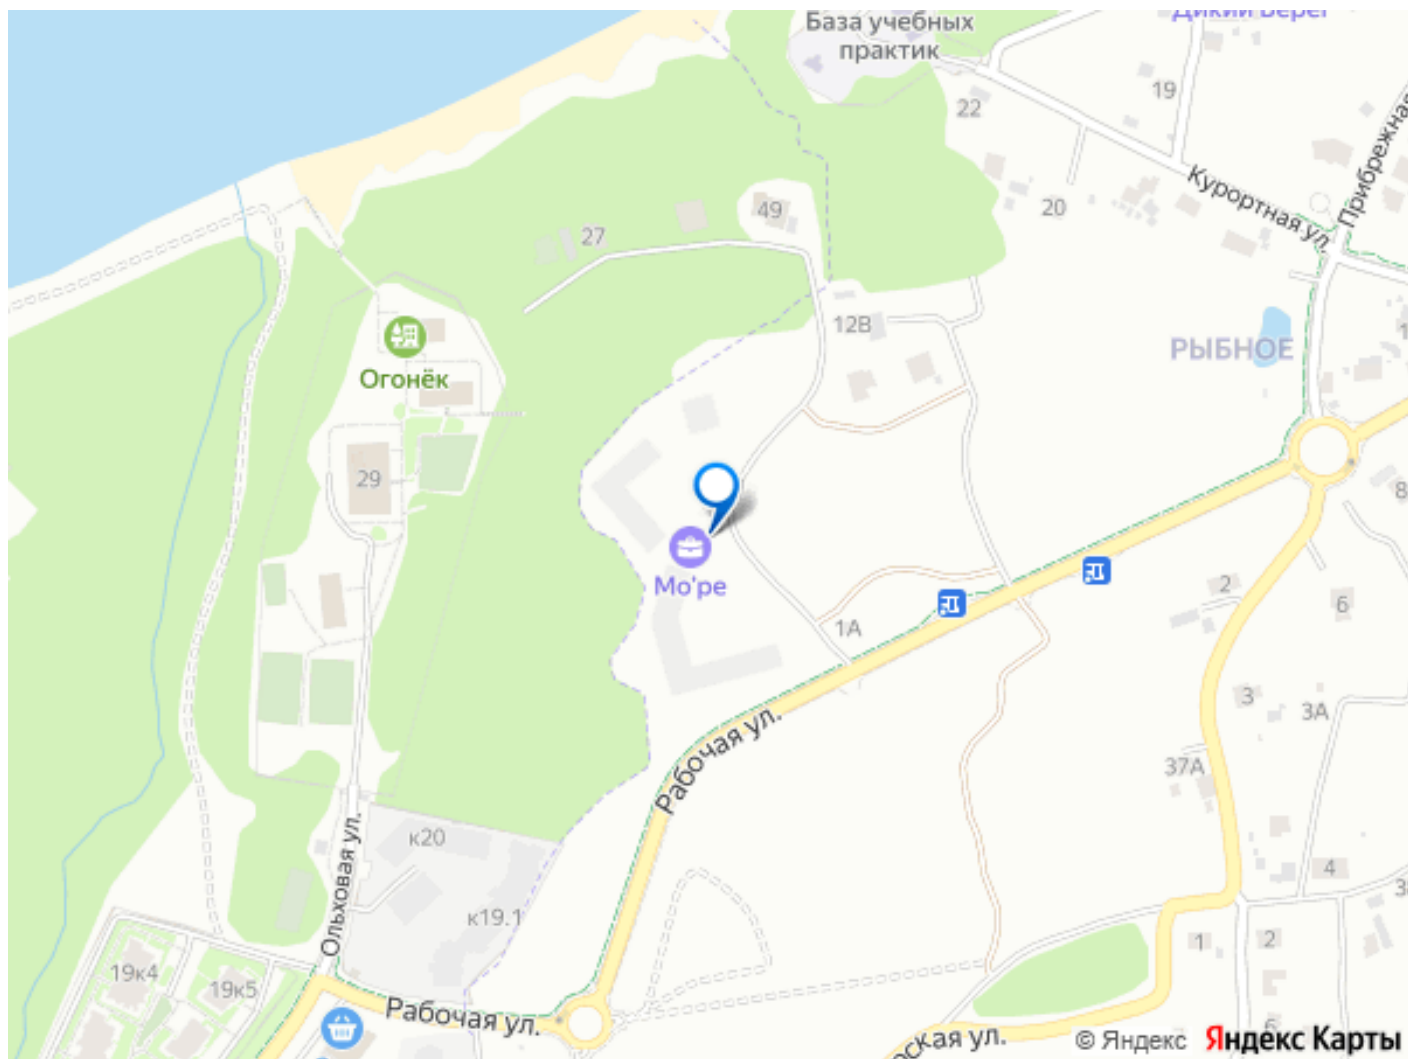

атмосферу домашнего тепла и уюта. Выбирая жизнь в комплексе «МО'ре», вы получаете не просто недвижимость, а целый мир гармонии, красоты и удовольствия от каждого проведенного здесь дня! Хотите жить ближе к природе и иметь всё необходимое буквально под боком? Тогда сделайте первый шаг навстречу своей мечте — выберите новый жилой комплекс «МО'ре» в поселке Рыбное.

Move.ru - вся недвижимость России