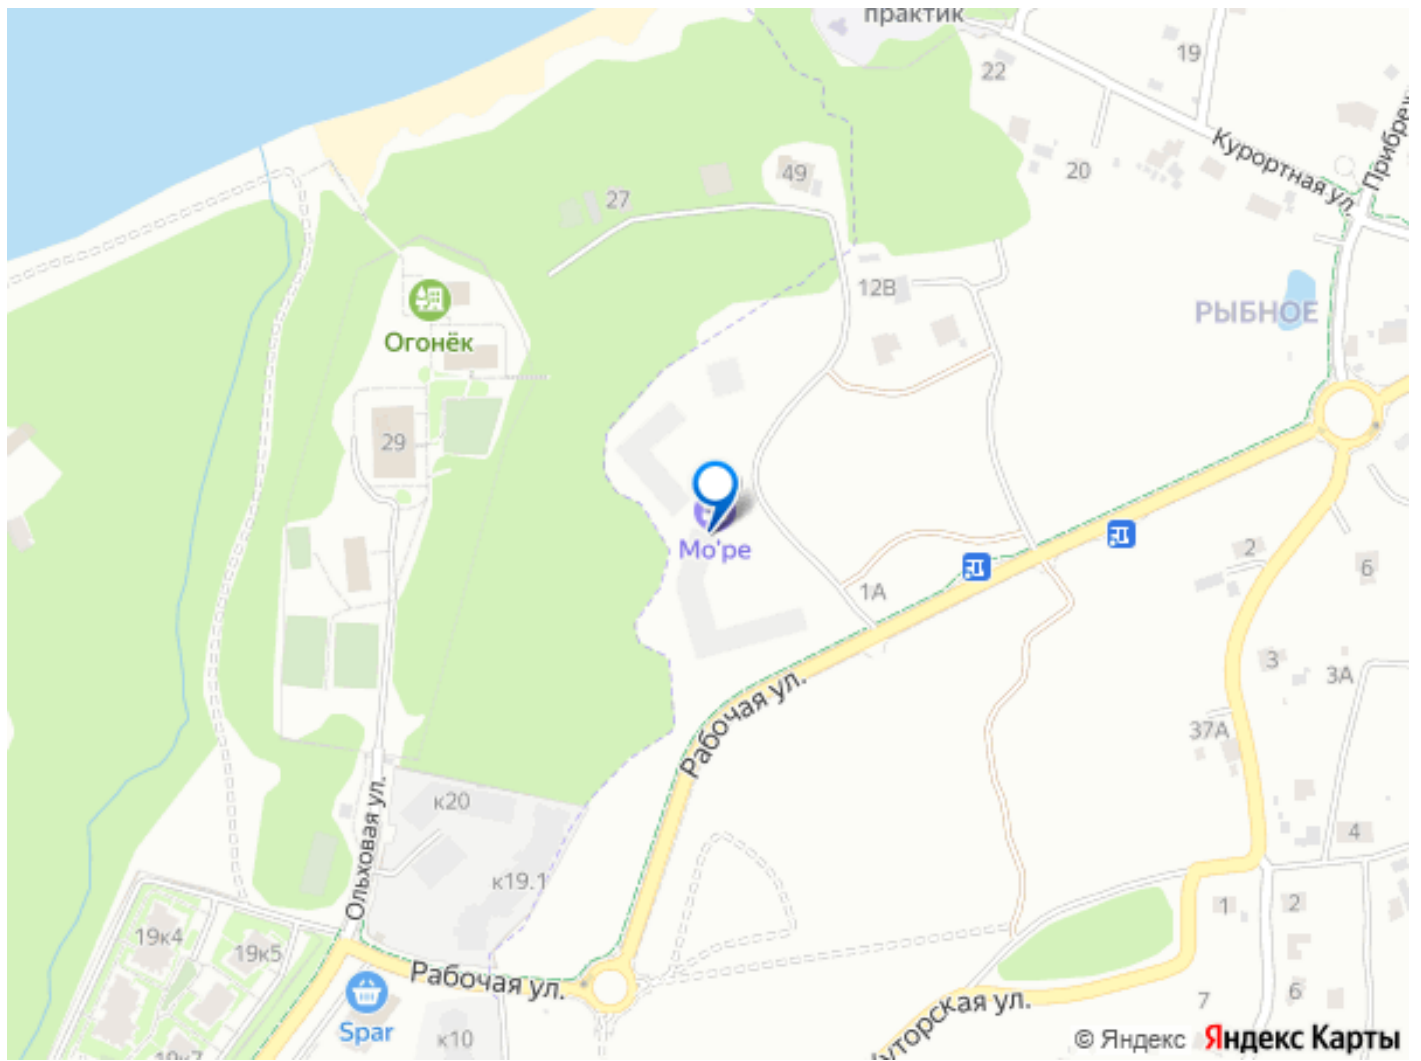

🕒 Создано: 28.02.2026 в 03:23

🔄 Обновлено: 07.04.2026 в 04:05

**Калининградская область, Гурьевский район, поселок Рыбное**

**10 023 300 ₽**

Калининградская область, Гурьевский район, поселок Рыбное

## Описание

Квартира: 1 к 51,80 кв.м., 5 этаж в комплексе МО'ре, 1 очередь, корп.1.1, сдача: 4кв. , этажей: 7, адрес Пионерский г., Рабочая ул., , Застройщик: СК Меркурий. Номер объекта СУ39200

для заметок