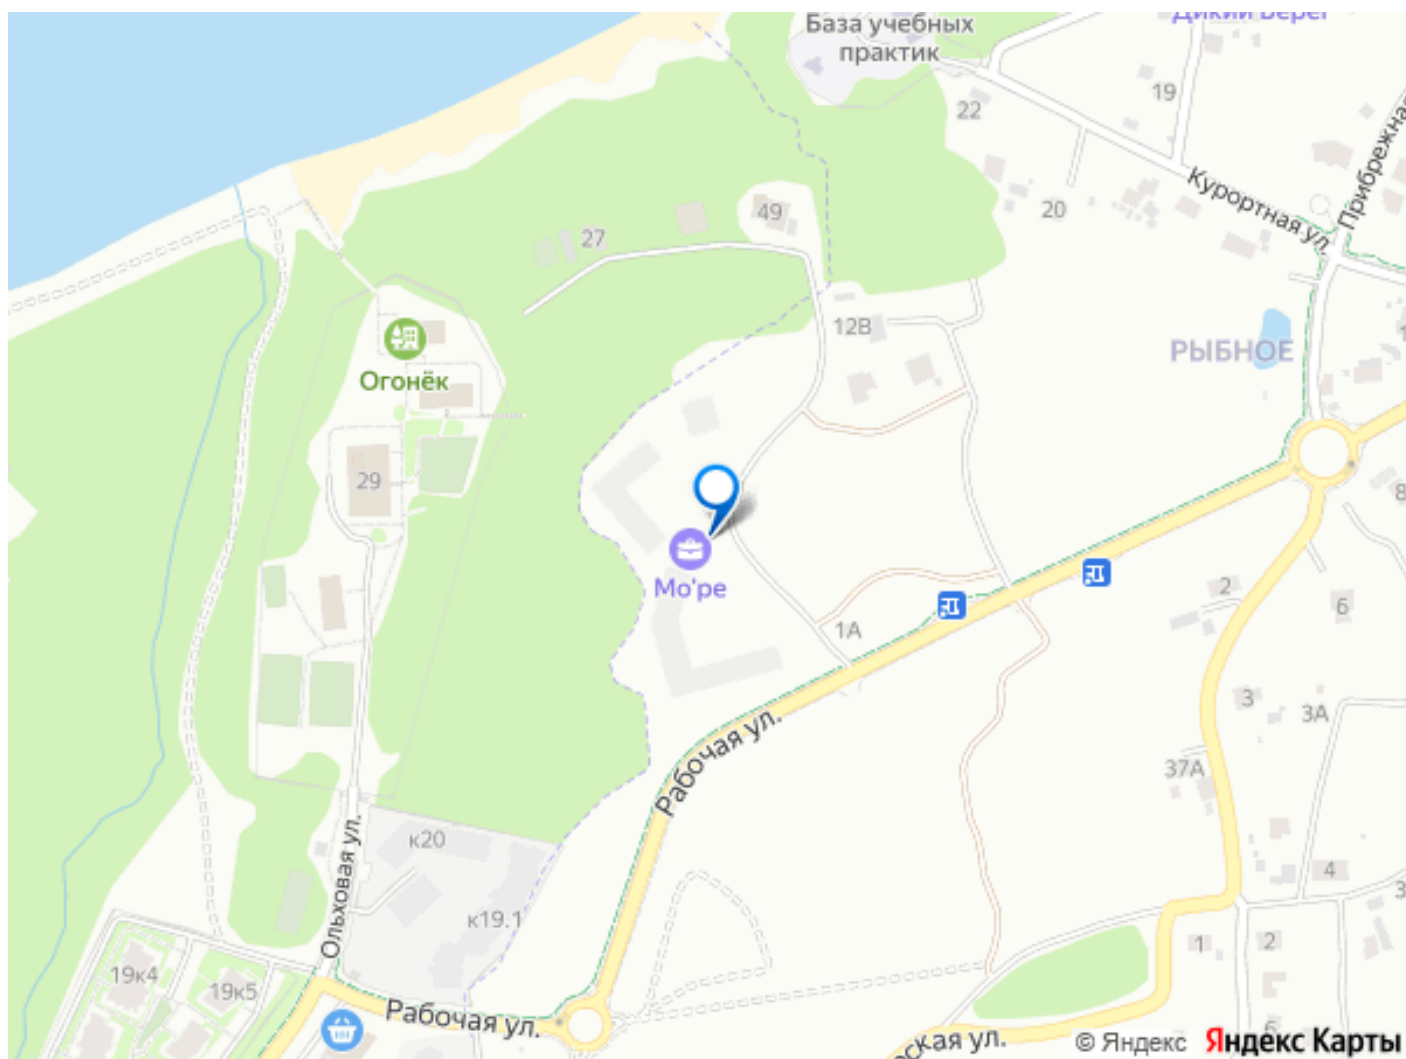

атмосферу домашнего тепла и уюта. Выбирая жизнь в комплексе «МО'ре», вы получаете не просто недвижимость, а целый мир гармонии, красоты и удовольствия от каждого проведенного здесь дня! Хотите жить ближе к природе и иметь всё необходимое буквально под боком? Тогда сделайте первый шаг навстречу своей мечте — выберите новый жилой комплекс «МО'ре» в поселке Рыбное.

Move.ru - вся недвижимость России