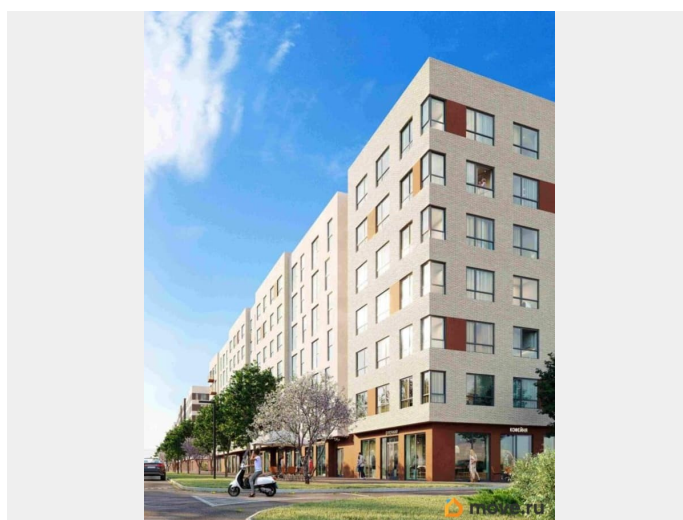

Дополнительная очистка воды - забота о качестве вашей жизни. АКЦИЯ: Мы рады представить уникальное предложение, которое поможет вам осуществить мечту о собственном жилье! Только сейчас, при наличном расчете, вы можете воспользоваться выгодой Это возможность стать владельцем квартиры в ЖК «Включи» по действительно выгодной цене. Не упустите возможность стать обладателем комфортного и современного жилья, где каждая деталь продумана для Вашего удобства. ЖК «Включи» предлагает все необходимое для комфортной жизни: развитую инфраструктуру, уютные зоны отдыха и близость к важным объектам городской жизни. Позвоните и узнайте условия покупки прямо сейчас! [#7352946#]