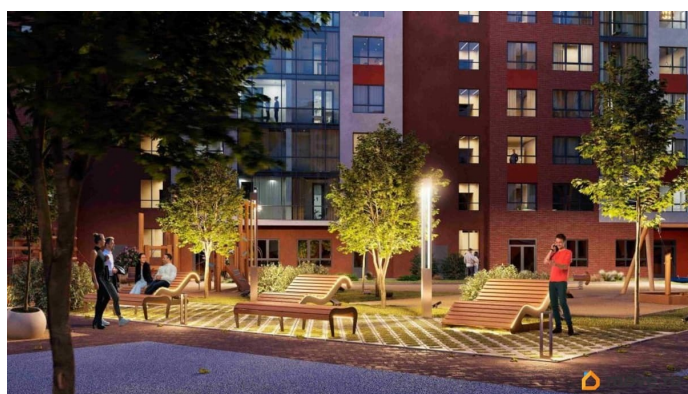

Дополнительная очистка воды - забота о качестве вашей жизни. АКЦИЯ: Мы рады представить уникальное предложение, которое поможет вам осуществить мечту о собственном жилье! Только сейчас, при наличном расчете, вы можете воспользоваться выгодой Это возможность стать владельцем квартиры в ЖК «Включи» по действительно выгодной цене. Не упустите возможность стать обладателем комфортного и современного жилья, где каждая деталь продумана для Вашего удобства. ЖК «Включи» предлагает все необходимое для комфортной жизни: развитую инфраструктуру, уютные зоны отдыха и близость к важным объектам городской жизни. Позвоните и узнайте условия покупки прямо сейчас! [#7353919#]