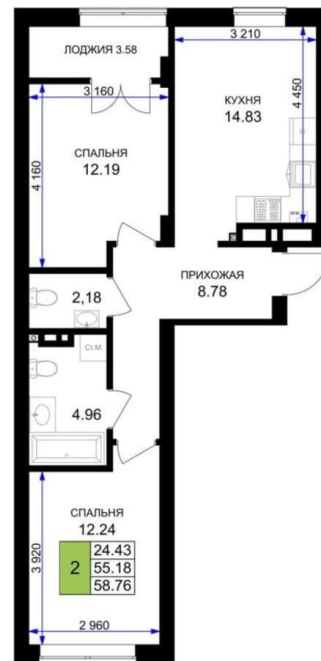

Квартира

Количество комнат

2

Высота потолков

2.7 м

Жилая площадь

24.43 м²

Площадь кухни

14.83 м²

Общая площадь

56.97 м²

Этаж

2/7

Детали объекта

Тип сделки

Продам

 move.ru

© Яндекс **Яндекс Карты**

Покупка в ипотеку

да

возможна ипотека, лифт

Описание

Продается 2-комн. квартира, площадью 56.97 м² в монолитно-кирпичной новостройке.

Возможен вариант покупки с использованием ипотечных средств, есть рассрочка, возможна покупка с использованием материнского капитала, есть военная ипотека. Жилая площадь 24.43 м², кухня 14.83 м², предчистовая отделка. Квартира располагается на 2 этаже 7-этажного дома в ЖК Включи. Застройщик - ГК ССК, сдача дома - I квартал 2027 года, высота потолков 2.7 м.