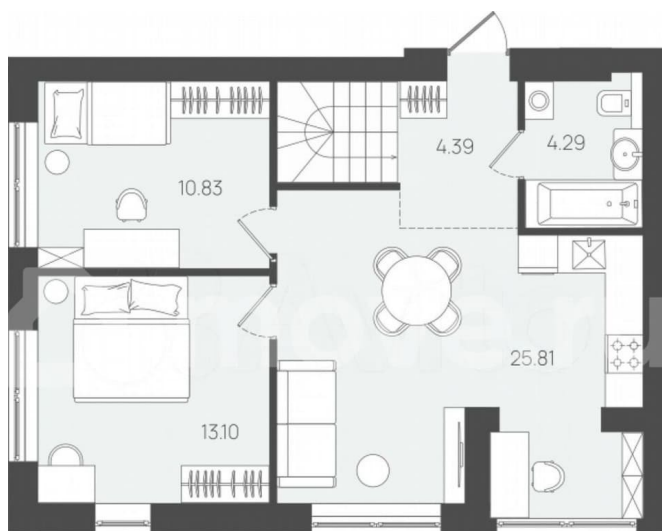

🕒 Создано: 14.02.2026 в 03:31

🔄 Обновлено: 03.04.2026 в 04:04

**Калининградская область, Пионерский,
ул. Молодежная, 4**

9 980 000 ₽

Калининградская область, Пионерский, ул. Молодежная, 4

Квартира

Количество комнат

2

Общая площадь

111.3 м²

Этаж

1/5

Детали объекта

Тип сделки

Продам

Раздел

2е
111.31
111.31
111.31

Ремонт

без отделки

Квартира в новостройке

да

Описание

Квартира №23. Жилой комплекс «Клевер» расположен в тихом прибрежном городе Пионерский, в границах улиц Молодежная - Рабочая - Хуторская в 900 метрах от Балтийского моря. Комплекс состоит из 5 пятиэтажных домов. Застройщиком

<https://kaliningrad.move.ru/objects/9289852074>

Отдел продаж, ЗАО

«КалининградСтройИнвест»

89251234567

для заметок