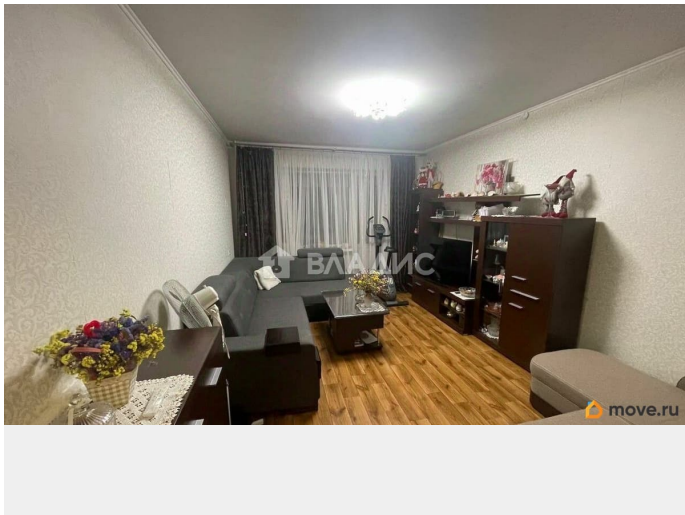

одобрить ипотеку с сниженной ставкой.