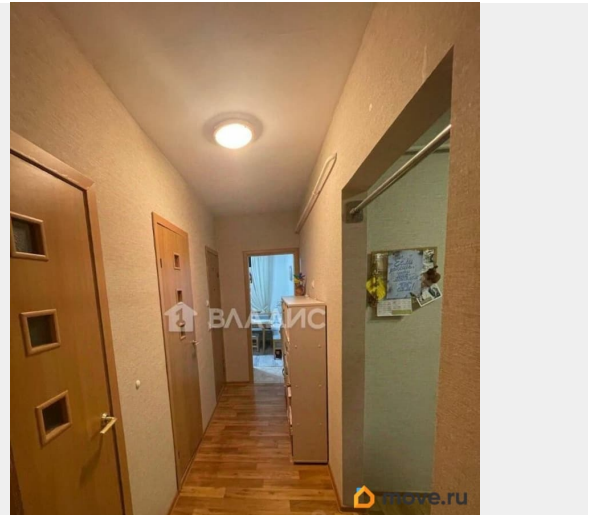

одобрить ипотеку с сниженной ставкой.