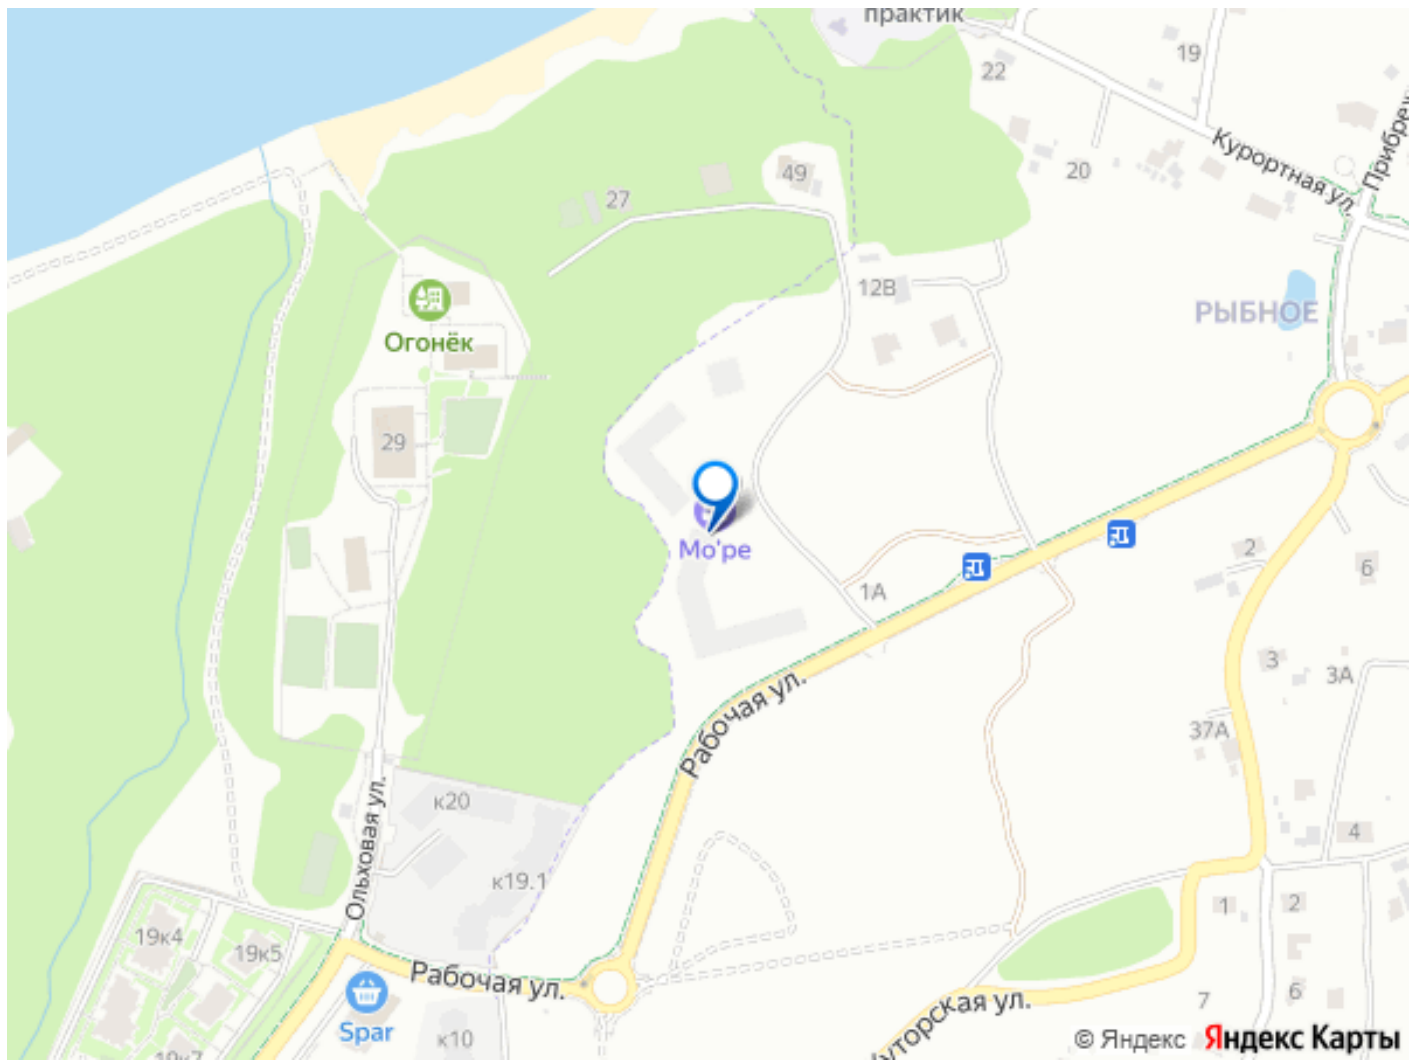

Move.ru - вся недвижимость России